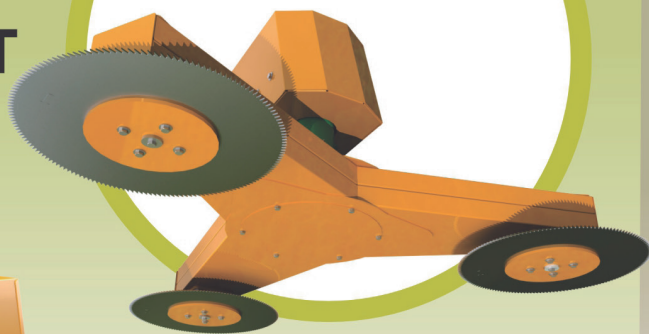

PODADORAS HIDRÁULICAS

RAPTOR

2500 | 3000 | 3500

RAPTOR 2500TT

RAPTOR 3000TT

LUMA
Implementos Agrícolas

RAPTOR 2500 TT

TRIPLO DISCO

SISTEMA HIDRÁULICO

Todas as versões das podadoras são equipadas com sistema hidráulico independente, composto por radiador de série acoplado ao tanque e reservatório de óleo de fácil manutenção - capacidade para 200 litros -, que melhoram a vida útil dos componentes e do óleo e possibilitam operações de longa duração.

PODA TOPO

PODA LATERAL

RAPTOR 3000 TT 3500 TT

TRIPLO DISCO

RAPTOR 2500 / 3000 / 3500

Perfeita para podas topo e lateral de cafeeiros, arbustos e outros. Versões com dois ou três discos. Acoplamento traseiro simples e rápido ao sistema hidráulico do trator. Equipada com tanque de óleo e unidade de corte com acionamento hidráulico.

COMANDO REMOTO

O comando hidráulico remoto permite ao operador controlar a unidade de corte diretamente da cabine do trator, proporcionando maior segurança e facilidade de operação.

ITEM OPCIONAL COM DOIS DISCOS