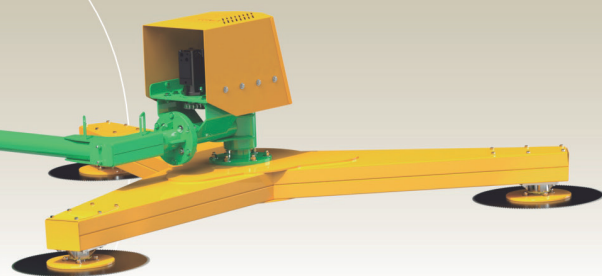

SISTEMA HIDRÁULICO

Todas as versões das podadoras são equipadas com sistema hidráulico independente, composto por radiador de série acoplado ao tanque e reservatório de óleo de fácil manutenção - capacidade para 200 litros -, que melhoram a vida útil dos componentes e do óleo e possibilitam operações de longa duração.

PODA TOPO

PODA LATERAL

RAPTOR 3000 TT 3500 TT

TRIPLO DISCO

RAPTOR 2500 / 3000 / 3500

Perfeita para podas topo e lateral de cafeeiros, arbustos e outros. Versões com dois ou três discos. Acoplamento traseiro simples e rápido ao sistema hidráulico do trator. Equipada com tanque de óleo e unidade de corte com acionamento hidráulico.

COMANDO REMOTO

O comando hidráulico remoto permite ao operador controlar a unidade de corte diretamente da cabine do trator, proporcionando maior segurança e facilidade de operação.

ITEM OPCIONAL COM DOIS DISCOS

UNIDADE DE CORTE

Disponível também na versão com dois discos de serra com diâmetro de 650 mm.

ITEM OPCIONAL COM GRADE PROTETORA

A Grade Protetora evita que o material oriundo da poda mantenha contato direto com o trator e comprometa a operação. O acessório fica incorporado ao implemento, o que possibilita a mudança de um trator para o outro sem a necessidade da retirada da grade.