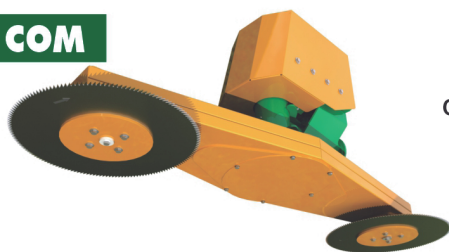

PODADORAS HIDRÁULICAS

RAPTOR

2500 | 3000 | 3500

RAPTOR 2500TT

RAPTOR 3000TT

LUMA
Implementos Agrícolas

RAPTOR 2500 TT

TRIPLO DISCO

PODA TOPO

PODA LATERAL

RAPTOR 3000 TT 3500 TT

TRIPLO DISCO

RAPTOR 2500 / 3000 / 3500

Perfeita para podas topo e lateral de cafeeiros, arbustos e outros. Versões com dois ou três discos. Acoplamento traseiro simples e rápido ao sistema hidráulico do trator. Equipada com tanque de óleo e unidade de corte com acionamento hidráulico.

COMANDO REMOTO

O comando hidráulico remoto permite ao operador controlar a unidade de corte diretamente da cabine do trator, proporcionando maior segurança e facilidade de operação.

ITEM OPCIONAL COM DOIS DISCOS

UNIDADE DE CORTE

Disponível também na versão com dois discos de serra com diâmetro de 650 mm.

ITEM OPCIONAL COM GRADE PROTETORA

A Grade Protetora evita que o material oriundo da poda mantenha contato direto com o trator e comprometa a operação. O acessório fica incorporado ao implemento, o que possibilita a mudança de um trator para o outro sem a necessidade da retirada da grade.