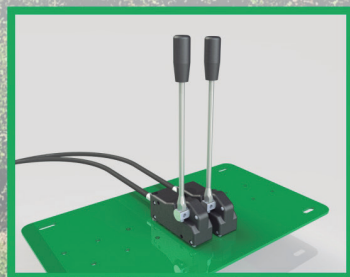

SISTEMA HIDRÁULICO

Todas as versões das podadoras são equipadas com sistema hidráulico independente, composto por radiador de série acoplado ao tanque e reservatório de óleo de fácil manutenção - capacidade para 200 litros -, que melhoram a vida útil dos componentes e do óleo e possibilitam operações de longa duração.

PODA TOPO

PODA LATERAL

RAPTOR 3000 TT 3500 TT

TRIPLO DISCO

RAPTOR 2500 / 3000 / 3500

Perfeita para podas topo e lateral de cafeeiros, arbustos e outros. Versões com dois ou três discos. Acoplamento traseiro simples e rápido ao sistema hidráulico do trator. Equipada com tanque de óleo e unidade de corte com acionamento hidráulico.

COMANDO REMOTO

O comando hidráulico remoto permite ao operador controlar a unidade de corte diretamente da cabine do trator, proporcionando maior segurança e facilidade de operação.

ITEM OPCIONAL COM DOIS DISCOS

UNIDADE DE CORTE

Disponível também na versão com dois discos de serra com diâmetro de 650 mm.

ITEM OPCIONAL COM GRADE PROTETORA

A Grade Protetora evita que o material oriundo da poda mantenha contato direto com o trator e comprometa a operação. O acessório fica incorporado ao implemento, o que possibilita a mudança de um trator para o outro sem a necessidade da retirada da grade.