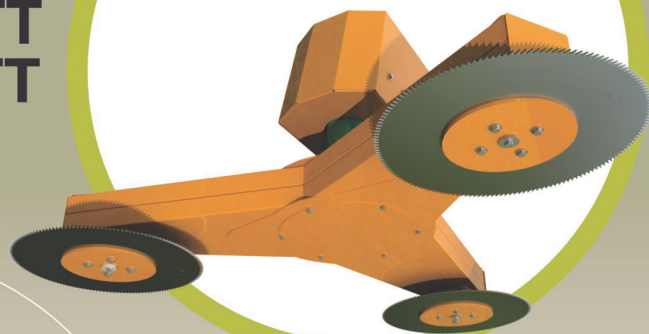

SISTEMA HIDRÁULICO

Todas as versões das podadoras são equipadas com sistema hidráulico independente, composto por radiador de série acoplado ao tanque e reservatório de óleo de fácil manutenção - capacidade para 200 litros -, que melhoram a vida útil dos componentes e do óleo e possibilitam operações de longa duração.

PODA TOPO

PODA LATERAL

RAPTOR 3000 TT 3500 TT

TRIPLO DISCO

RAPTOR 2500 / 3000 / 3500

Perfeita para podas topo e lateral de cafeeiros, arbustos e outros. Versões com dois ou três discos. Acoplamento traseiro simples e rápido ao sistema hidráulico do trator. Equipada com tanque de óleo e unidade de corte com acionamento hidráulico.

COMANDO REMOTO

O comando hidráulico remoto permite ao operador controlar a unidade de corte diretamente da cabine do trator, proporcionando maior segurança e facilidade de operação.

ITEM OPCIONAL COM DOIS DISCOS

UNIDADE DE CORTE

Disponível também na versão com dois discos de serra com diâmetro de 650 mm.

ITEM OPCIONAL COM GRADE PROTETORA

A Grade Protetora evita que o material oriundo da poda mantenha contato direto com o trator e comprometa a operação. O acessório fica incorporado ao implemento, o que possibilita a mudança de um trator para o outro sem a necessidade da retirada da grade.