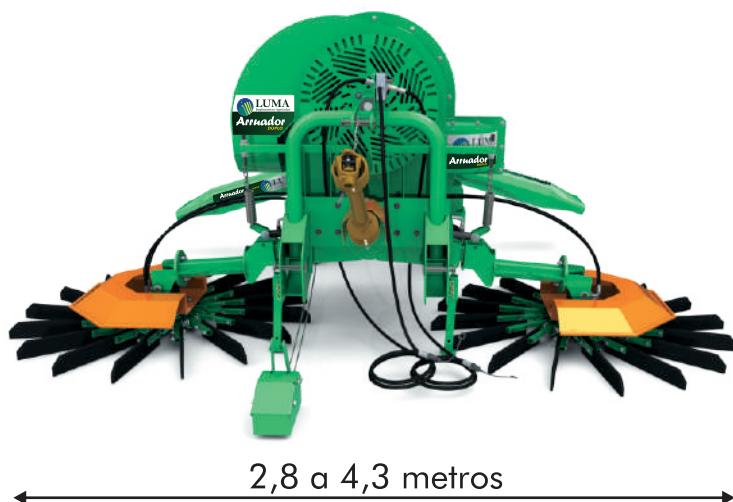

Simple e Duplo Arruador

Promove a limpeza completa do cafeeiro, removendo folhas e demais resíduos orgânicos.

Sistema de limpeza com varredor acionado por motor hidráulico e soprador de alta potência.

Disponível em duas versões:

Arruador Simple e Arruador Duplo.

Arruador **SIMPLES**

Arruador **DUPLO**

LUMA
Implementos Agrícolas

COMPACTOS E EFICIENTES!

- Os **Arruadores Luma** possuem conjunto de varrição com estrutura articulável, sopradores com turbina de alta potência e varredores acionados por motores hidráulicos.
- Largura de trabalho regulada através de pistões hidráulicos (somente na versão DUPLA).
- Sopram a região do caule do café, jogando os grãos "escondidos" para a área a ser varrida.
- Equipados com válvula reguladora de fluxo que permite controlar a velocidade dos varredores.
- Contam com duas rodas auxiliares de série e varredores com 16 pás removíveis de borracha cada um.
- Dispositivo de regulação de vazão dos sopradores com acionamento da cabine do trator (somente na versão DUPLA).
- Disponíveis em duas versões:
Arruador Simples: 1 varredor
Arruador Duplo: 2 varredores

CARACTERÍSTICAS TÉCNICAS

	Arruador Simples	Arruador Duplo
Potência mínima requerida	55 cv	65 cv
Válvulas necessárias (trator)	1	2
No. de varredores	1	2
Peso	650 kg	950 kg
Altura total	1700 mm	1700 mm
Largura total	2345 mm	3900 mm
Comprimento total	2050 mm	2700 mm

Arruador **SIMPLES**

Arruador **DUPLO**

LUMA Implementos Agrícolas Ltda.

Rua 15 de Novembro, 791 - Bairro Santo Antonio - Itapira - SP

CEP 13974-520 - Tel: 19 3863 3395

vendas6@lumaimplementos.com.br

www.lumaimplementos.com.br