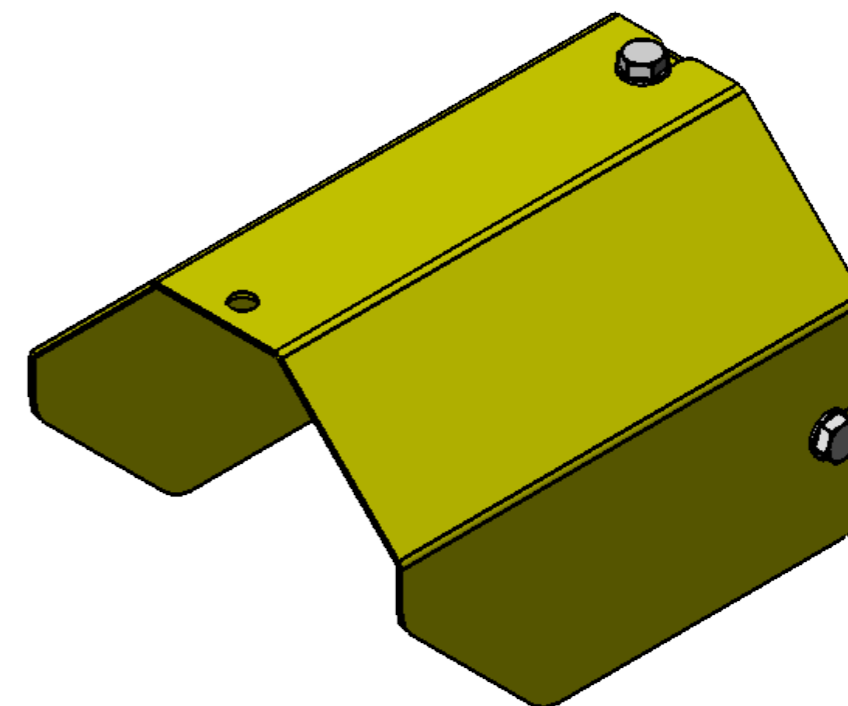

ITEM	QTDE.	Código	Nome
1	1	S022089	Suporte da Proteção
2	1	V020103	Proteção do Cardan
3	3	2900614	Arruela Ø10,5 x Ø21 x 2mm
4	3	2914918	Parafuso Sextavado M10 x 25 8.8 ZN DIN 933