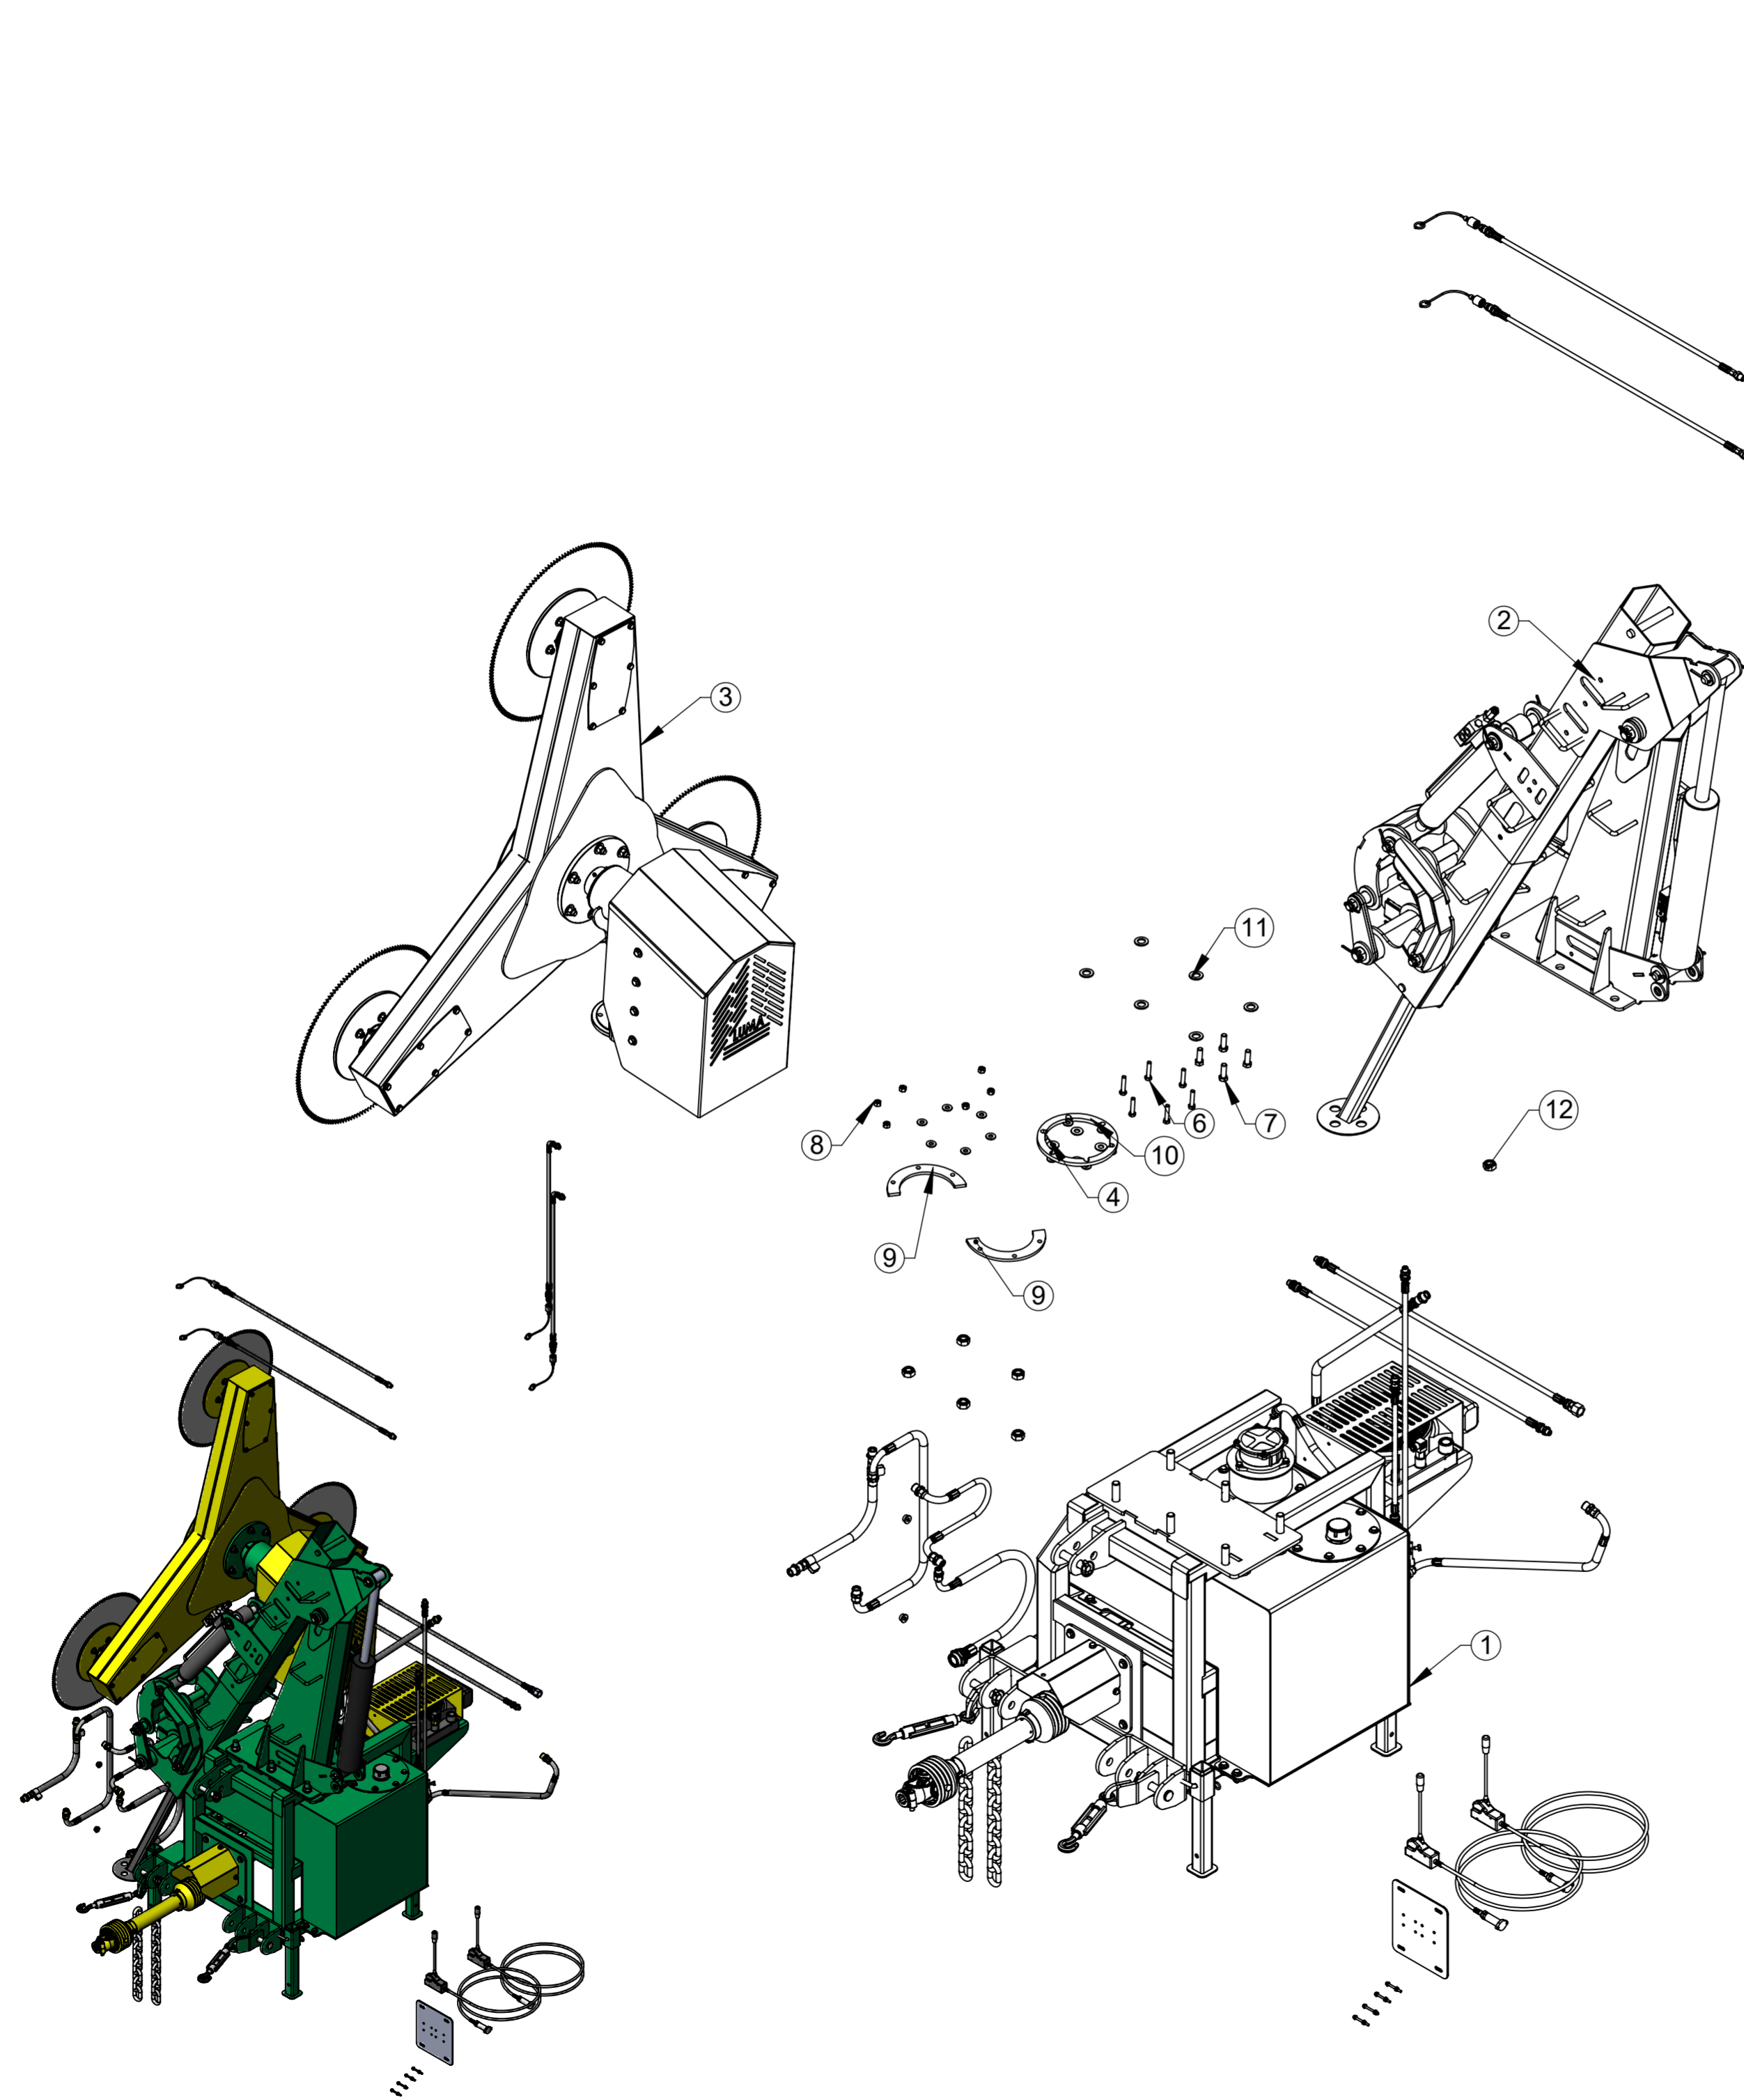

# Manual de Peças Podadora Raptor 2500 DT / TT

VERSÃO 1

06/2023

ITEM	QTDE.	Código	Nome
1	1	S022274	Base do Hidraulico com Trocador de Calor Completo
2	1	S022276	Estrutura do Braço Principal Conjunto
3	1	S022284	Suporte de Ligação da Estrela Tripla Montado
4	12	2900616	Arruela Lisa Ø1/2" Zincada
5	4	2900610	Arruela Lisa Ø5/8" Zincado
6	6	2914936	Paraf. Sext. M12 x 60 DIN 933 8.8 ZN
7	4	2914988	Parafuso Sextavado M16 x 50 8.8 ZN DIN 24017-92
8	6	2915410	Porca Sextavada Autofr. M12 Classe8 ZN ISO 10511-97
9	2	S020079	Semi Flange de Fixação
10	1	S020090	Flange de Espaçadora
11	6	2900606	Arruela Lisa 26 x 44 x 4
12	6	2915438	Porca Sextavada AutoTravante M24 G8 Zn

ITEM	QTDE.	Código	Nome
1	1	S022274	Base do Hidraulico com Trocador de Calor Completo
2	1	S022276	Estrutura do Braço Principal Conjunto
3	1	S022271	Suporte de Ligação da Estrela 250 Montado
4	12	2900616	Arruela Lisa Ø1/2" Zincada
5	4	2900610	Arruela Lisa Ø5/8" Zincado
6	6	2914936	Paraf. Sext. M12 x 60 DIN 933 8.8 ZN
7	4	2914988	Parafuso Sextavado M16 x 50 8.8 ZN DIN 24017-92
8	6	2915410	Porca Sextavada Autofr. M12 Classe8 ZN ISO 10511-97
9	2	S020079	Semi Flange de Fixação
10	1	S020090	Flange de Espaçadora
11	6	2900606	Arruela Lisa 26 x 44 x 4
12	6	2915438	Porca Sextavada AutoTravante M24 G8 Zn