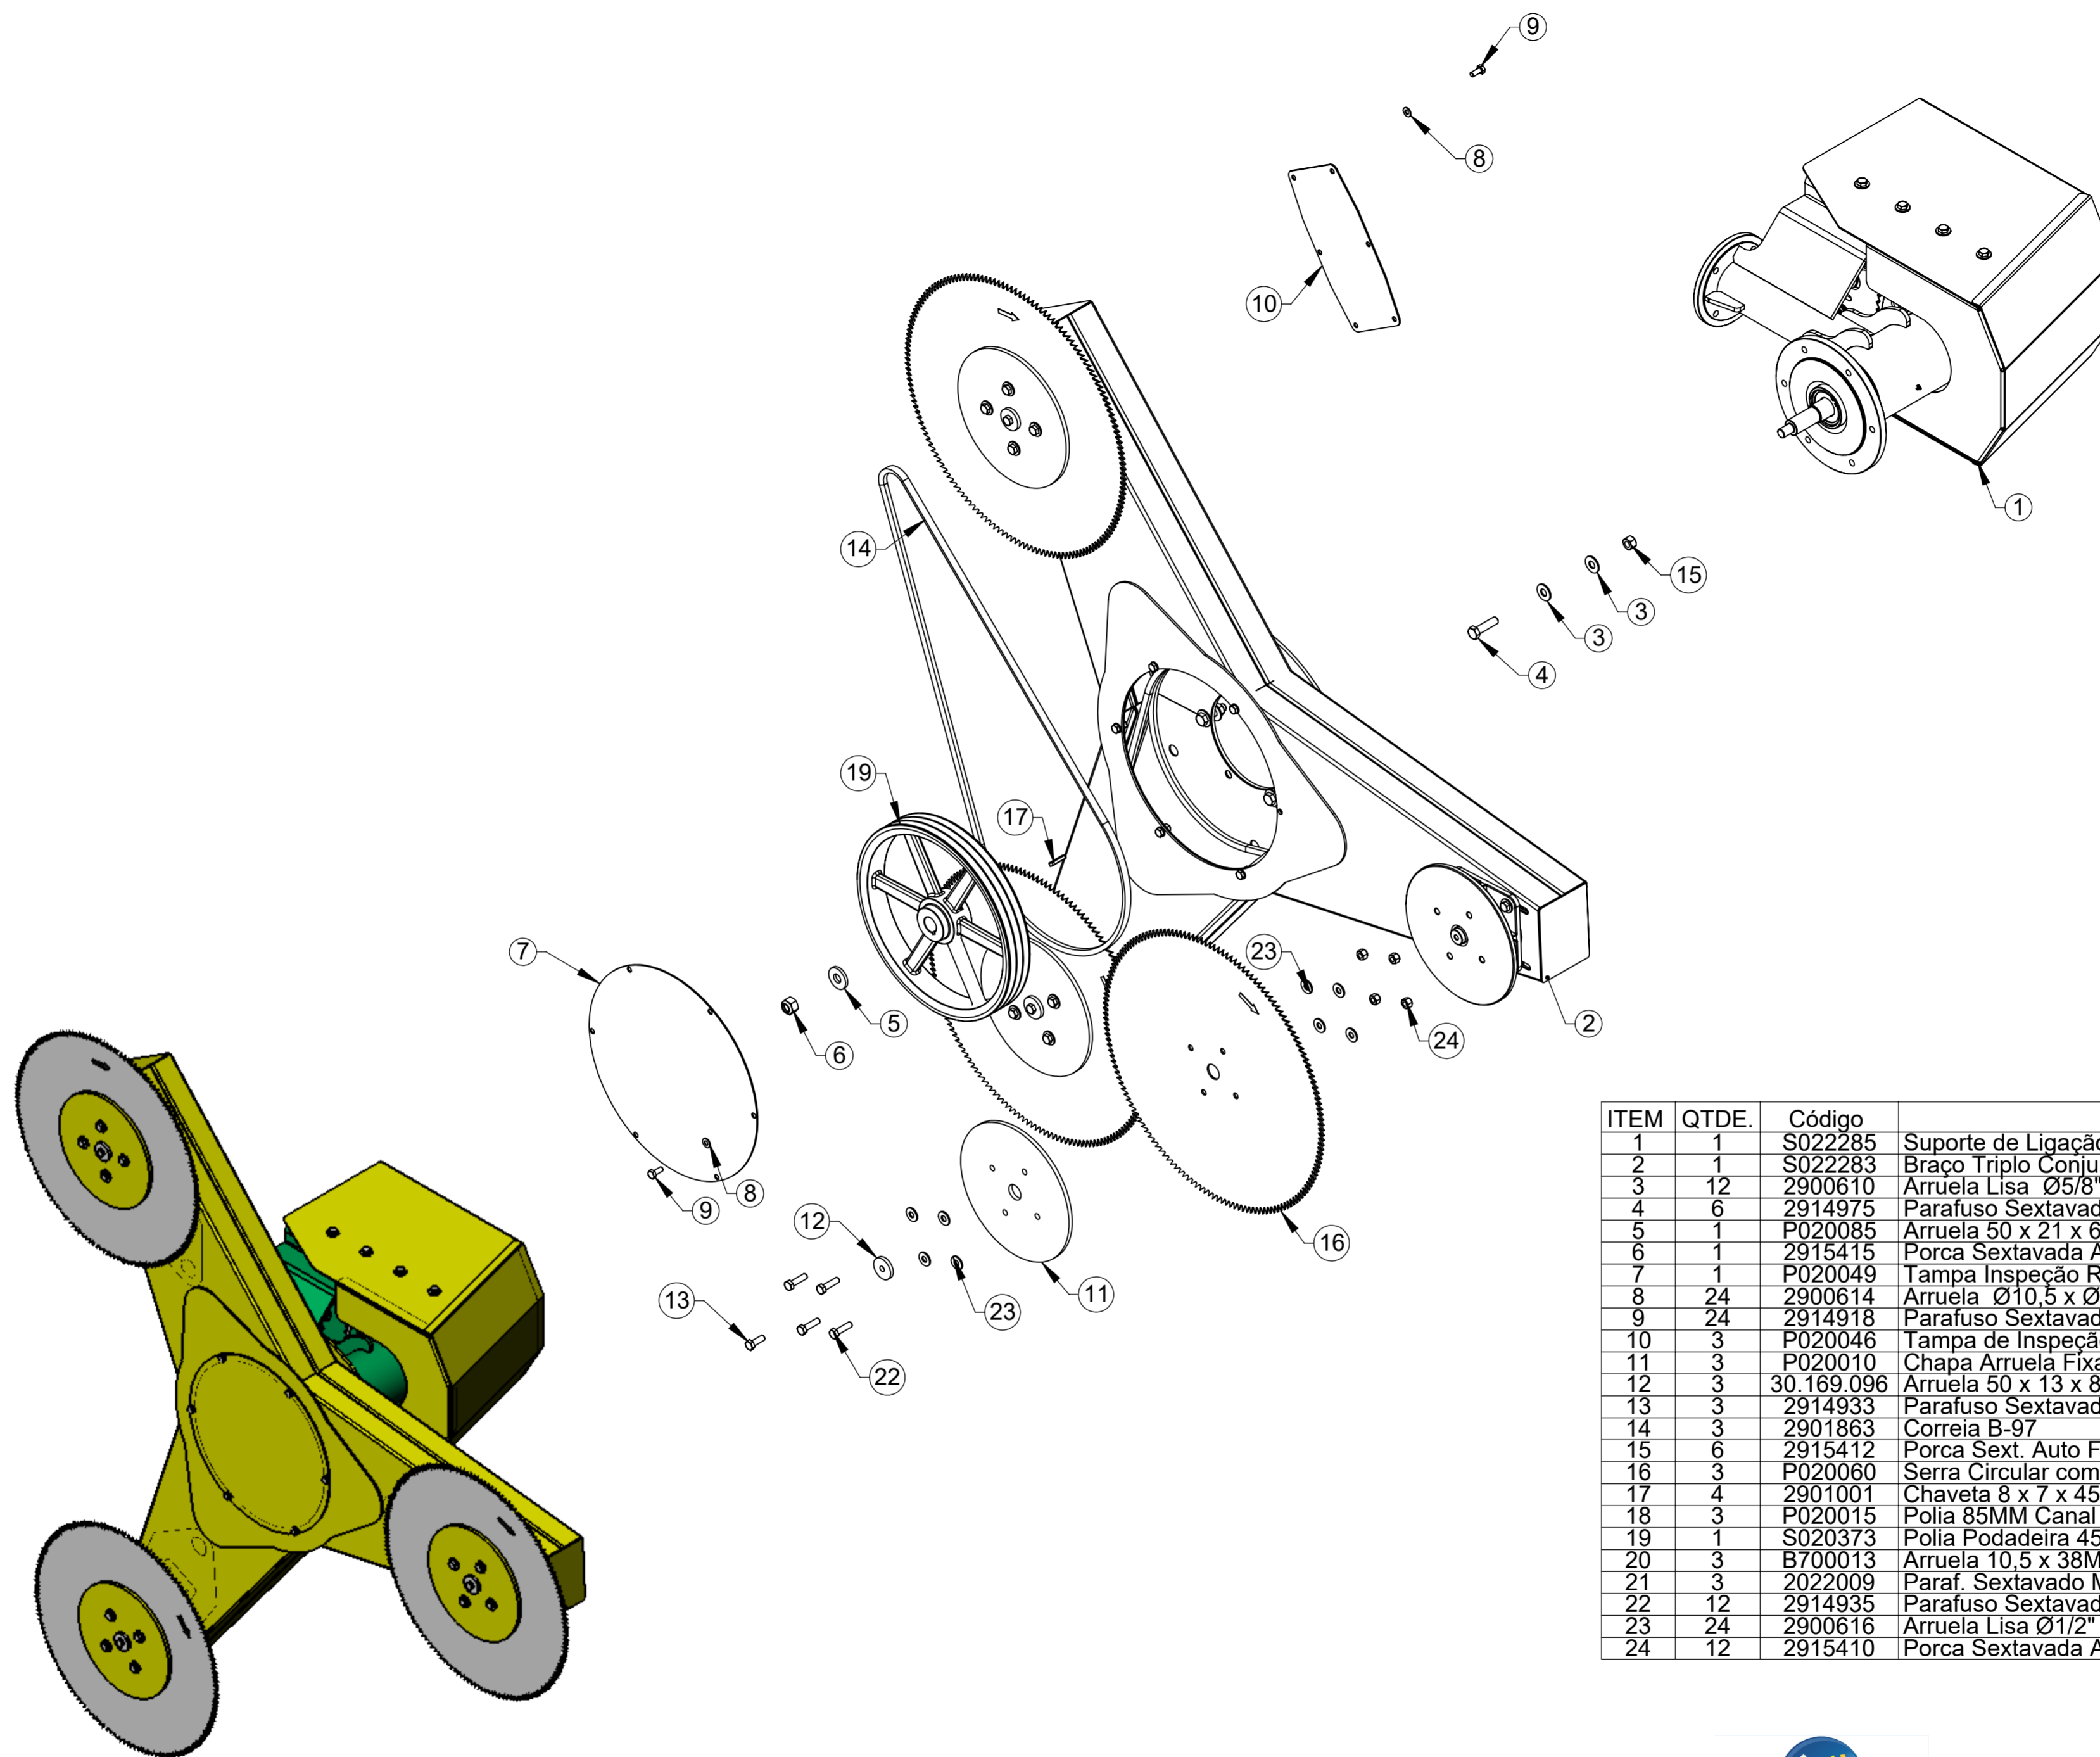

ITEM	QTDE.	Código	Nome
1	1	S022285	Suporte de Ligação da Estrela Tripla Conjunto
2	1	S022283	Braço Triplo Conjunto
3	12	2900610	Arruela Lisa Ø5/8" Zincado
4	6	2914975	Parafuso Sextavado M16 x 60 DIN 933 8.8 Zincado
5	1	P020085	Arruela 50 x 21 x 6,35
6	1	2915415	Porca Sextavada AutoTravante M20 G8 Zn
7	1	P020049	Tampa Inspeção Redonda
8	24	2900614	Arruela Ø10,5 x Ø21 x 2mm
9	24	2914918	Parafuso Sextavado M10 x 25 8.8 ZN DIN 933
10	3	P020046	Tampa de Inspeção
11	3	P020010	Chapa Arruela Fixação
12	3	30.169.096	Arruela 50 x 13 x 8
13	3	2914933	Parafuso Sextavado M12 x 35 DIN933 8.8 Zincado
14	3	2901863	Correia B-97
15	6	2915412	Porca Sext. Auto F. M16 Classe 8.8 ZN
16	3	P020060	Serra Circular com 160 Dentes 650MM
17	4	2901001	Chaveta 8 x 7 x 45 ABNT1045 NBR NM-87
18	3	P020015	Polia 85MM Canal B
19	1	S020373	Polia Podadeira 450MM 3 Canais B
20	3	B700013	Arruela 10,5 x 38MM
21	3	2022009	Paraf. Sextavado M10 x 30mm 8.8 ZN DIN EN 24017-92
22	12	2914935	Parafuso Sextavado M12 x 45 DIN 933 8.8 ZN
23	24	2900616	Arruela Lisa Ø1/2" Zincada
24	12	2915410	Porca Sextavada Autofr. M12 Classe8 ZN ISO 10511-97