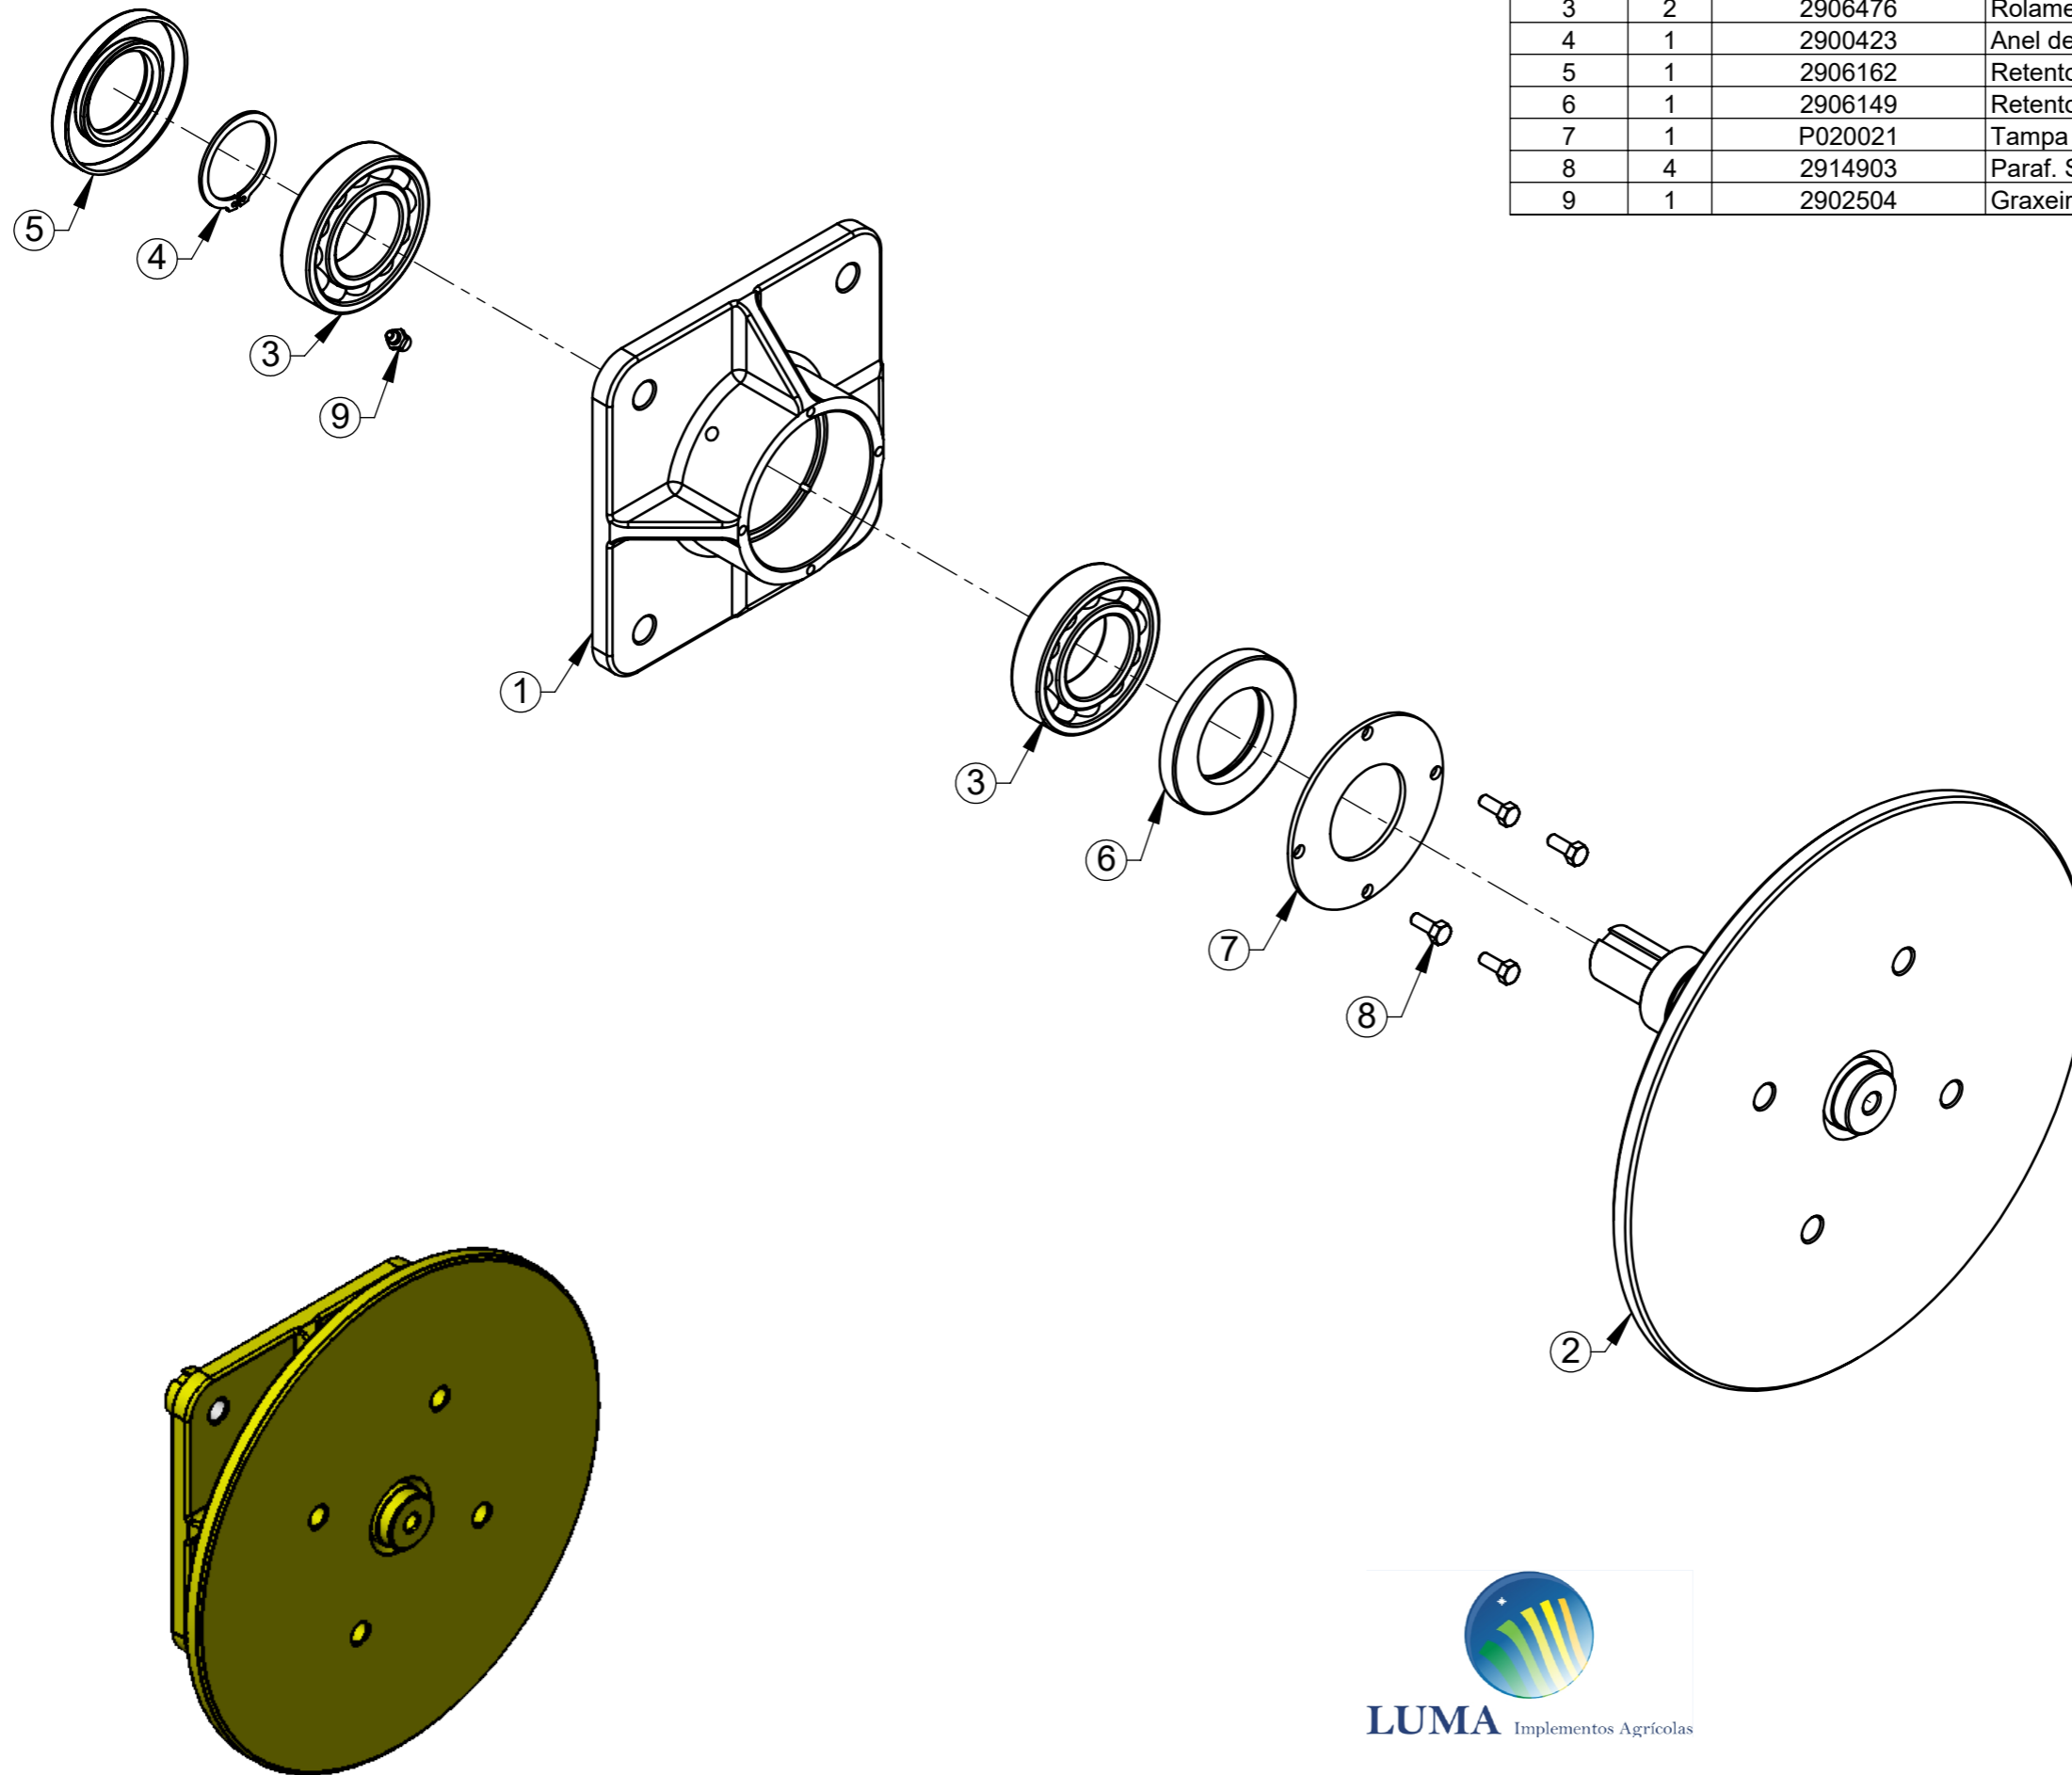

ITEM	QTDE.	Código	Nome
1	1	P020013	Mancal da Serra
2	1	P022010	Eixo com Flange da Serra Conjunto
3	2	2906476	Rolamento de Rígido de Esfera 6209 C3
4	1	2900423	Anel de Retenção Para Eixo E-45
5	1	2906162	Retentor 45 X 85 X 10 BR LI NBR
6	1	2906149	Retentor Ø50 x Ø85 x 10mm BR LI NBR
7	1	P020021	Tampa Mancal
8	4	2914903	Paraf. Sextavado M6 x 16mm 5.6 ZN DIN EN 24017-92
9	1	2902504	Graxeira Reta M8 x 1 DIN 71412