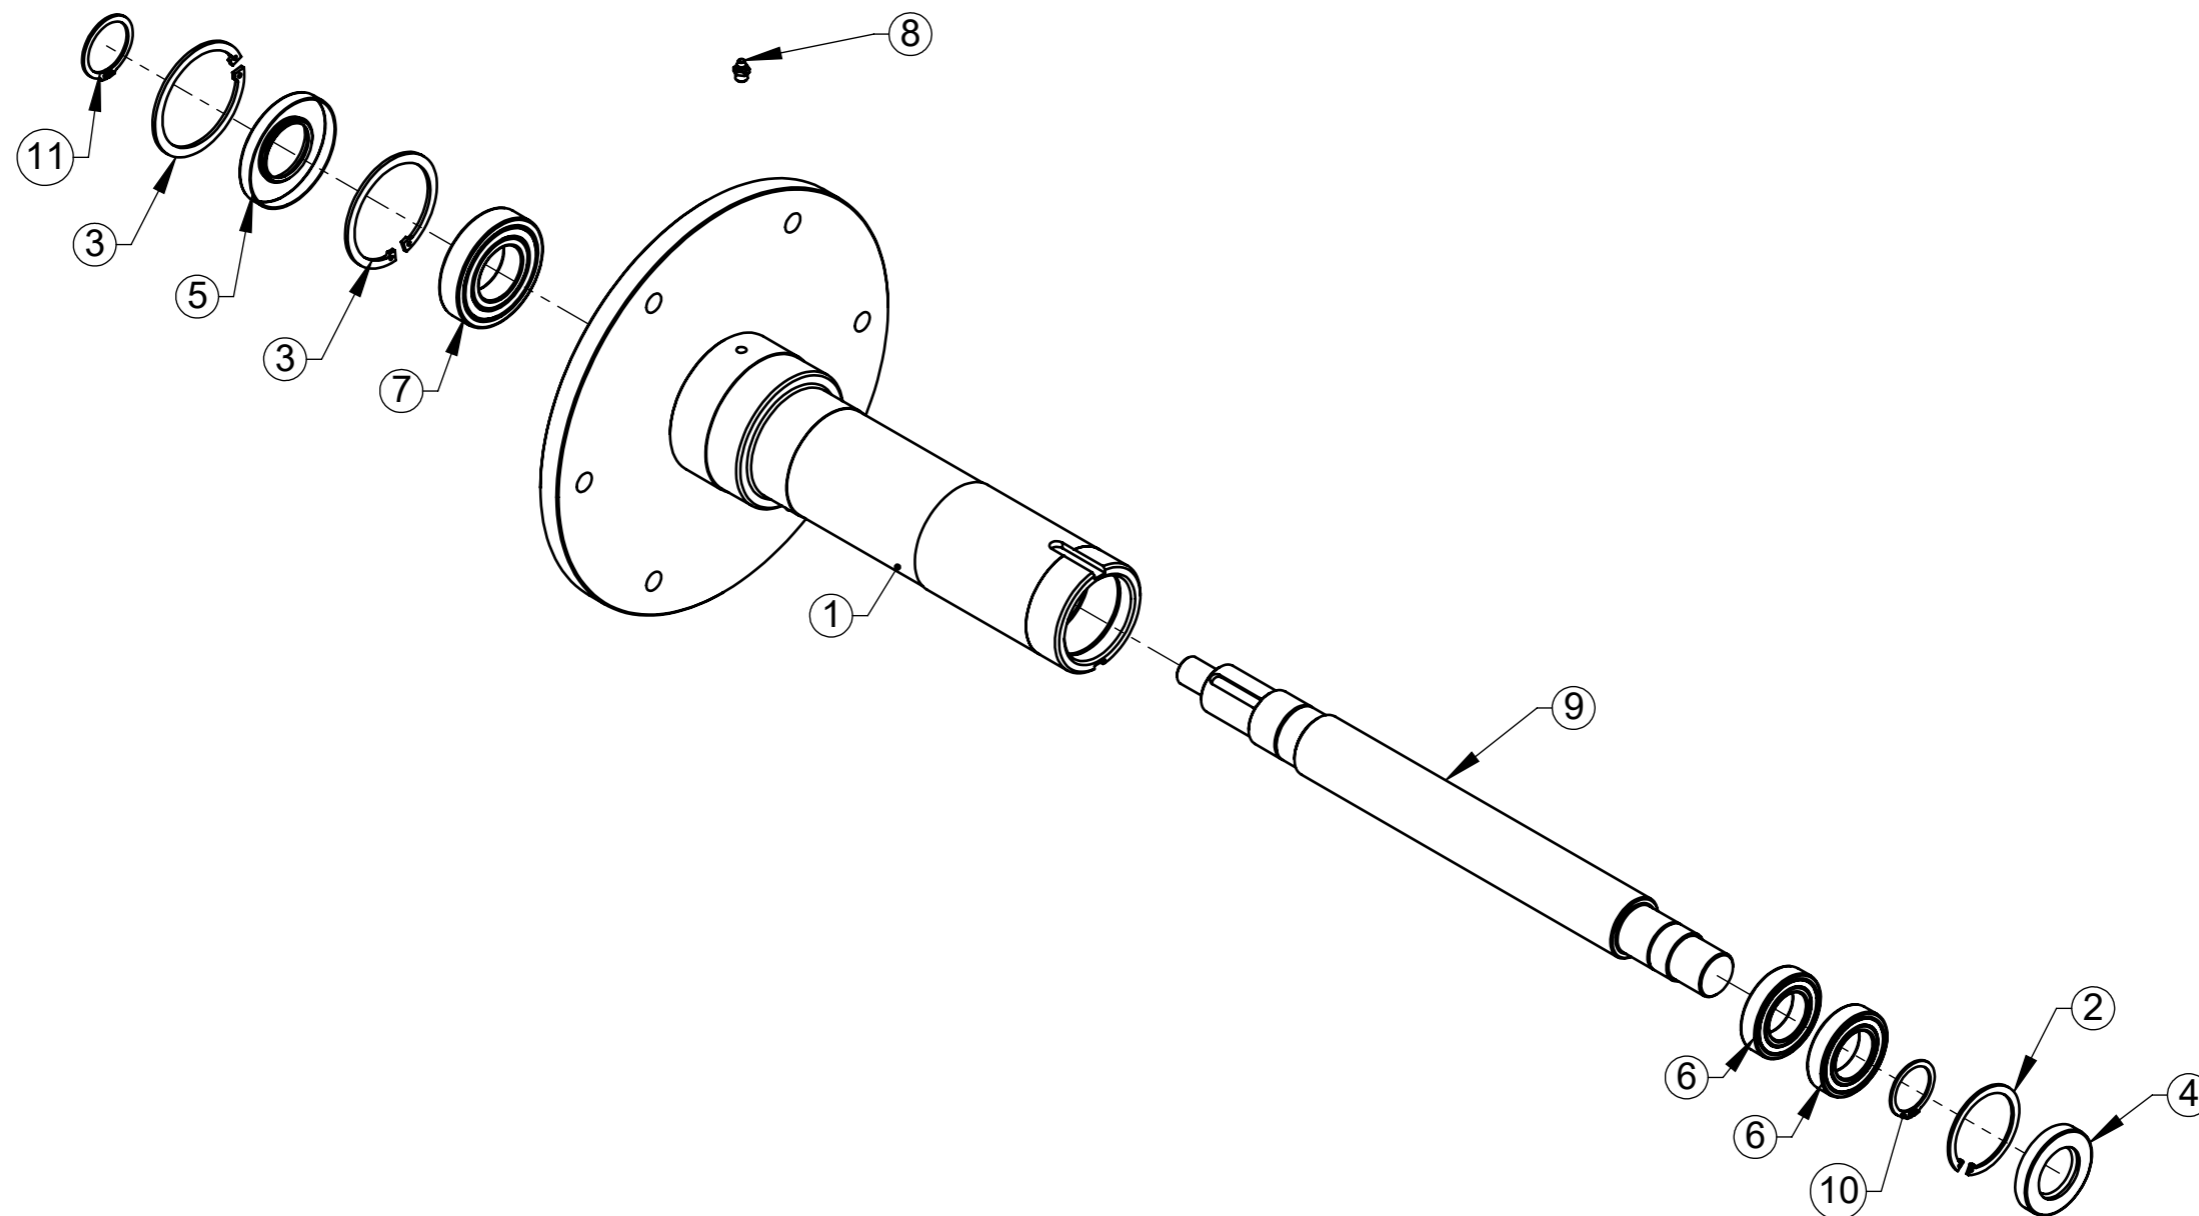

ITEM	QTDE.	Código	Nome
1	1	G022015	Arvore do Eixo da Estrela Conjunto
2	1	2900416	Anel de Retenção para Furo I-62 x 2mm DIN 472
3	2	2900411	Anel Retenção I-80 x 2,50 - DIN 472
4	1	2906109	Retentor Ø35 x Ø62 x 10mm BR LI NBR
5	1	2906123	Retentor Ø40 x Ø80,1 x 10mm BR LI NBR
6	2	2014005	Rolamento de Rígido de Esfera 6007 ZZ C3
7	1	2014021	Rolamento Rígido de Esferas 6208 Z C3
8	1	2902504	Graxeira Reta M8 x 1 DIN 71412
9	1	S020074	Eixo Interno da Arvore
10	1	2900403	Anel de Retenção E-35 x 1,5mm NBR 10096-88
11	1	2900414	Anel de Retenção E-Ø40