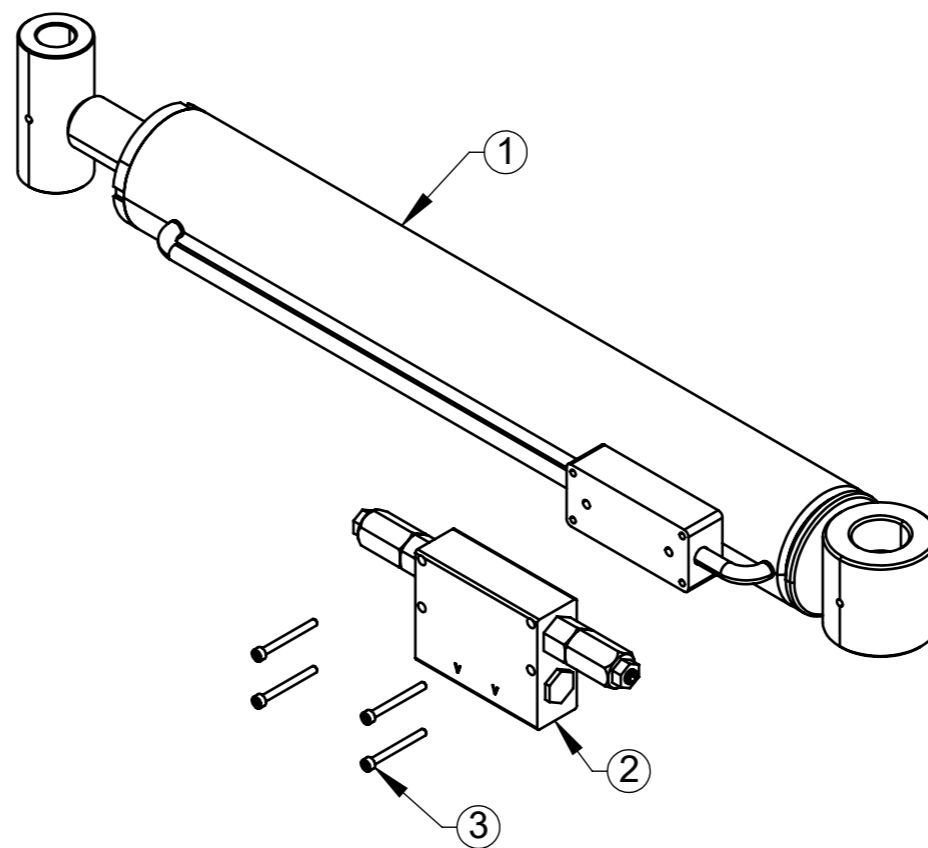

ITEM	QTDE.	Código	Nome
1	1	2905504	Cilindro Hidraulico 3" x 1.1/2" x 494MM Ref. 7439.3
2	1	2904482	Valvula de Retenção Pilotada Dupla Ref- CD0090
3	4	2914620	Parafuso Allen com Cabeça M-5 x 50 DIN 912