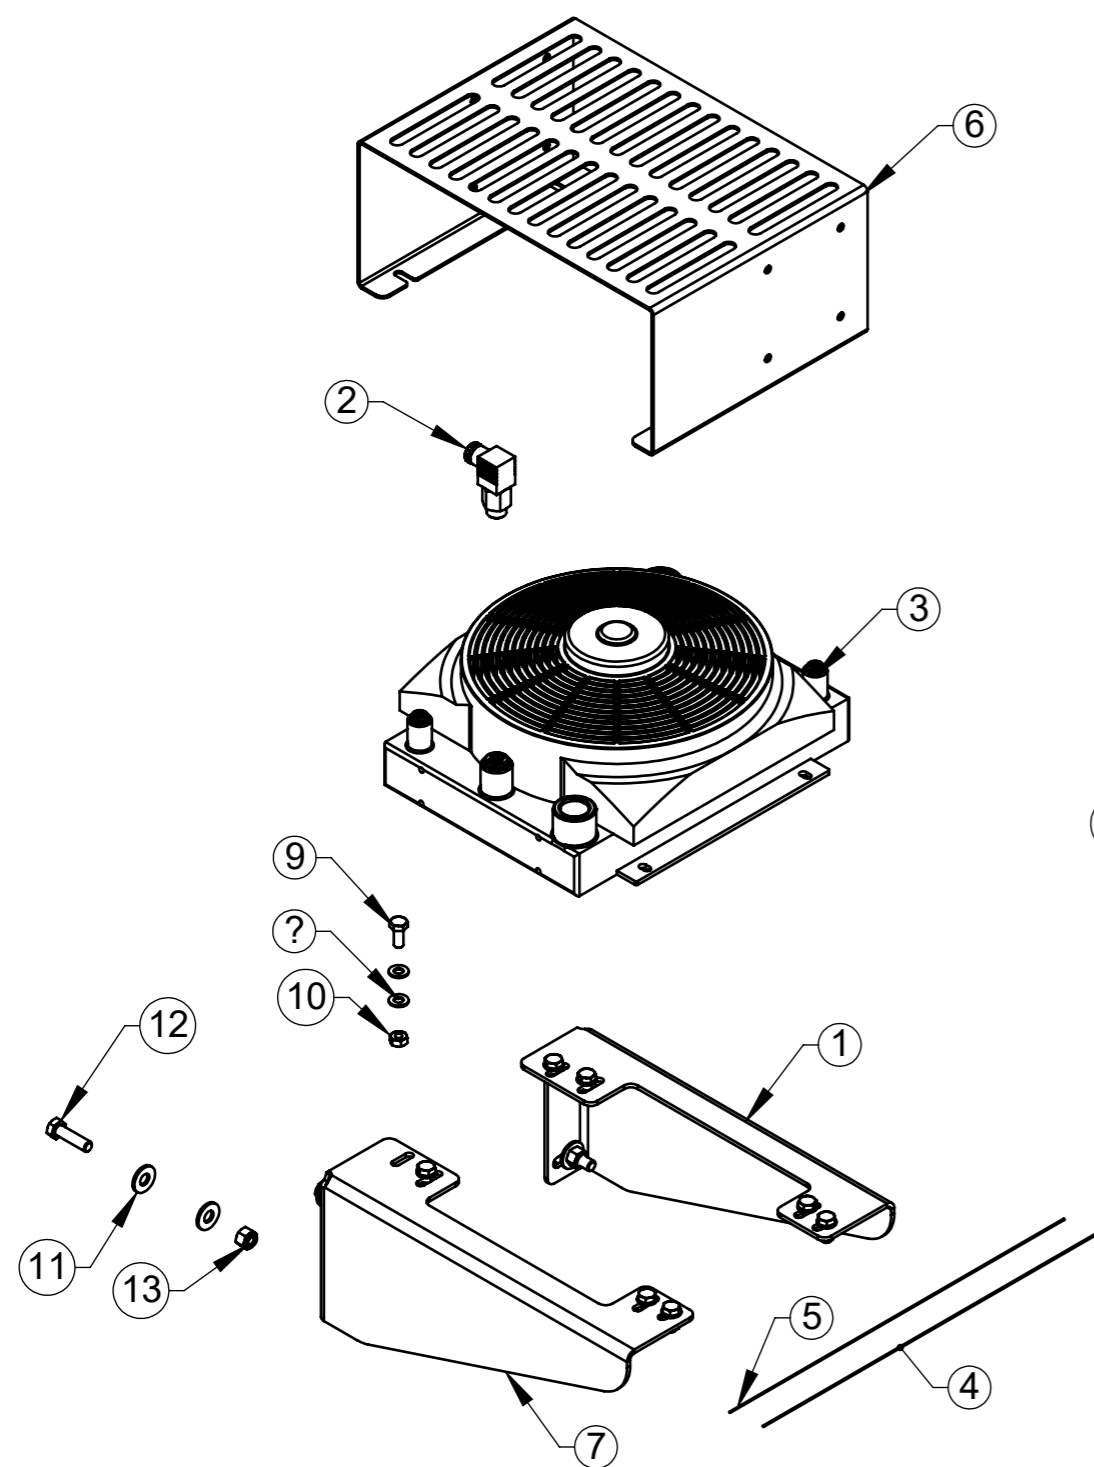

# Manual de Peças Podadora Raptor 2500 DT / TT

VERSÃO 1

06/2023

ITEM	QTDE.	Código	Nome
1	1	S022274	Base do Hidraulico com Trocador de Calor Completo
2	1	S022276	Estrutura do Braço Principal Conjunto
3	1	S022284	Suporte de Ligação da Estrela Tripla Montado
4	12	2900616	Arruela Lisa Ø1/2" Zincada
5	4	2900610	Arruela Lisa Ø5/8" Zincado
6	6	2914936	Paraf. Sext. M12 x 60 DIN 933 8.8 ZN
7	4	2914988	Parafuso Sextavado M16 x 50 8.8 ZN DIN 24017-92
8	6	2915410	Porca Sextavada Autofr. M12 Classe8 ZN ISO 10511-97
9	2	S020079	Semi Flange de Fixação
10	1	S020090	Flange de Espaçadora
11	6	2900606	Arruela Lisa 26 x 44 x 4
12	6	2915438	Porca Sextavada AutoTravante M24 G8 Zn

ITEM	QTDE.	Código	Nome
1	1	S020513	Base Direita do Suporte do Trocador
2	1	2904400	Termostato TSC-60 - para Trocador de Calor
3	1	2904485	Trocador de Calor OAC 200-01 (12V) SEM PÉS
4	1	2904475	Fio para Radiador de Oleo - Cabo PP 2 x 1,5MM x 8 metros Preto
5	1	2904479	Fio para Radiador de Oleo - Cabo PP 2 x 1,5MM x 8 metros Vermelho
6	1	S020514	Blindagem do Trocador
7	1	S020515	Base Esquerda do Suporte do Trocador
8	16	2900614	Arruela Ø10,5 x Ø21 x 2mm
9	8	2914918	Parafuso Sextavado M10 x 25 8.8 ZN DIN 933
10	8	2915407	Porca Sextavada M10 8.8 ZN DIN24032-92
11	8	2900616	Arruela Lisa Ø1/2" Zincada
12	4	2914935	Parafuso Sextavado M12 x 45 DIN 933 8.8 ZN
13	4	2915410	Porca Sextavada Autofr. M12 Classe8 ZN ISO 10511-97
14	1	R044001	Porta Manual Conjunto