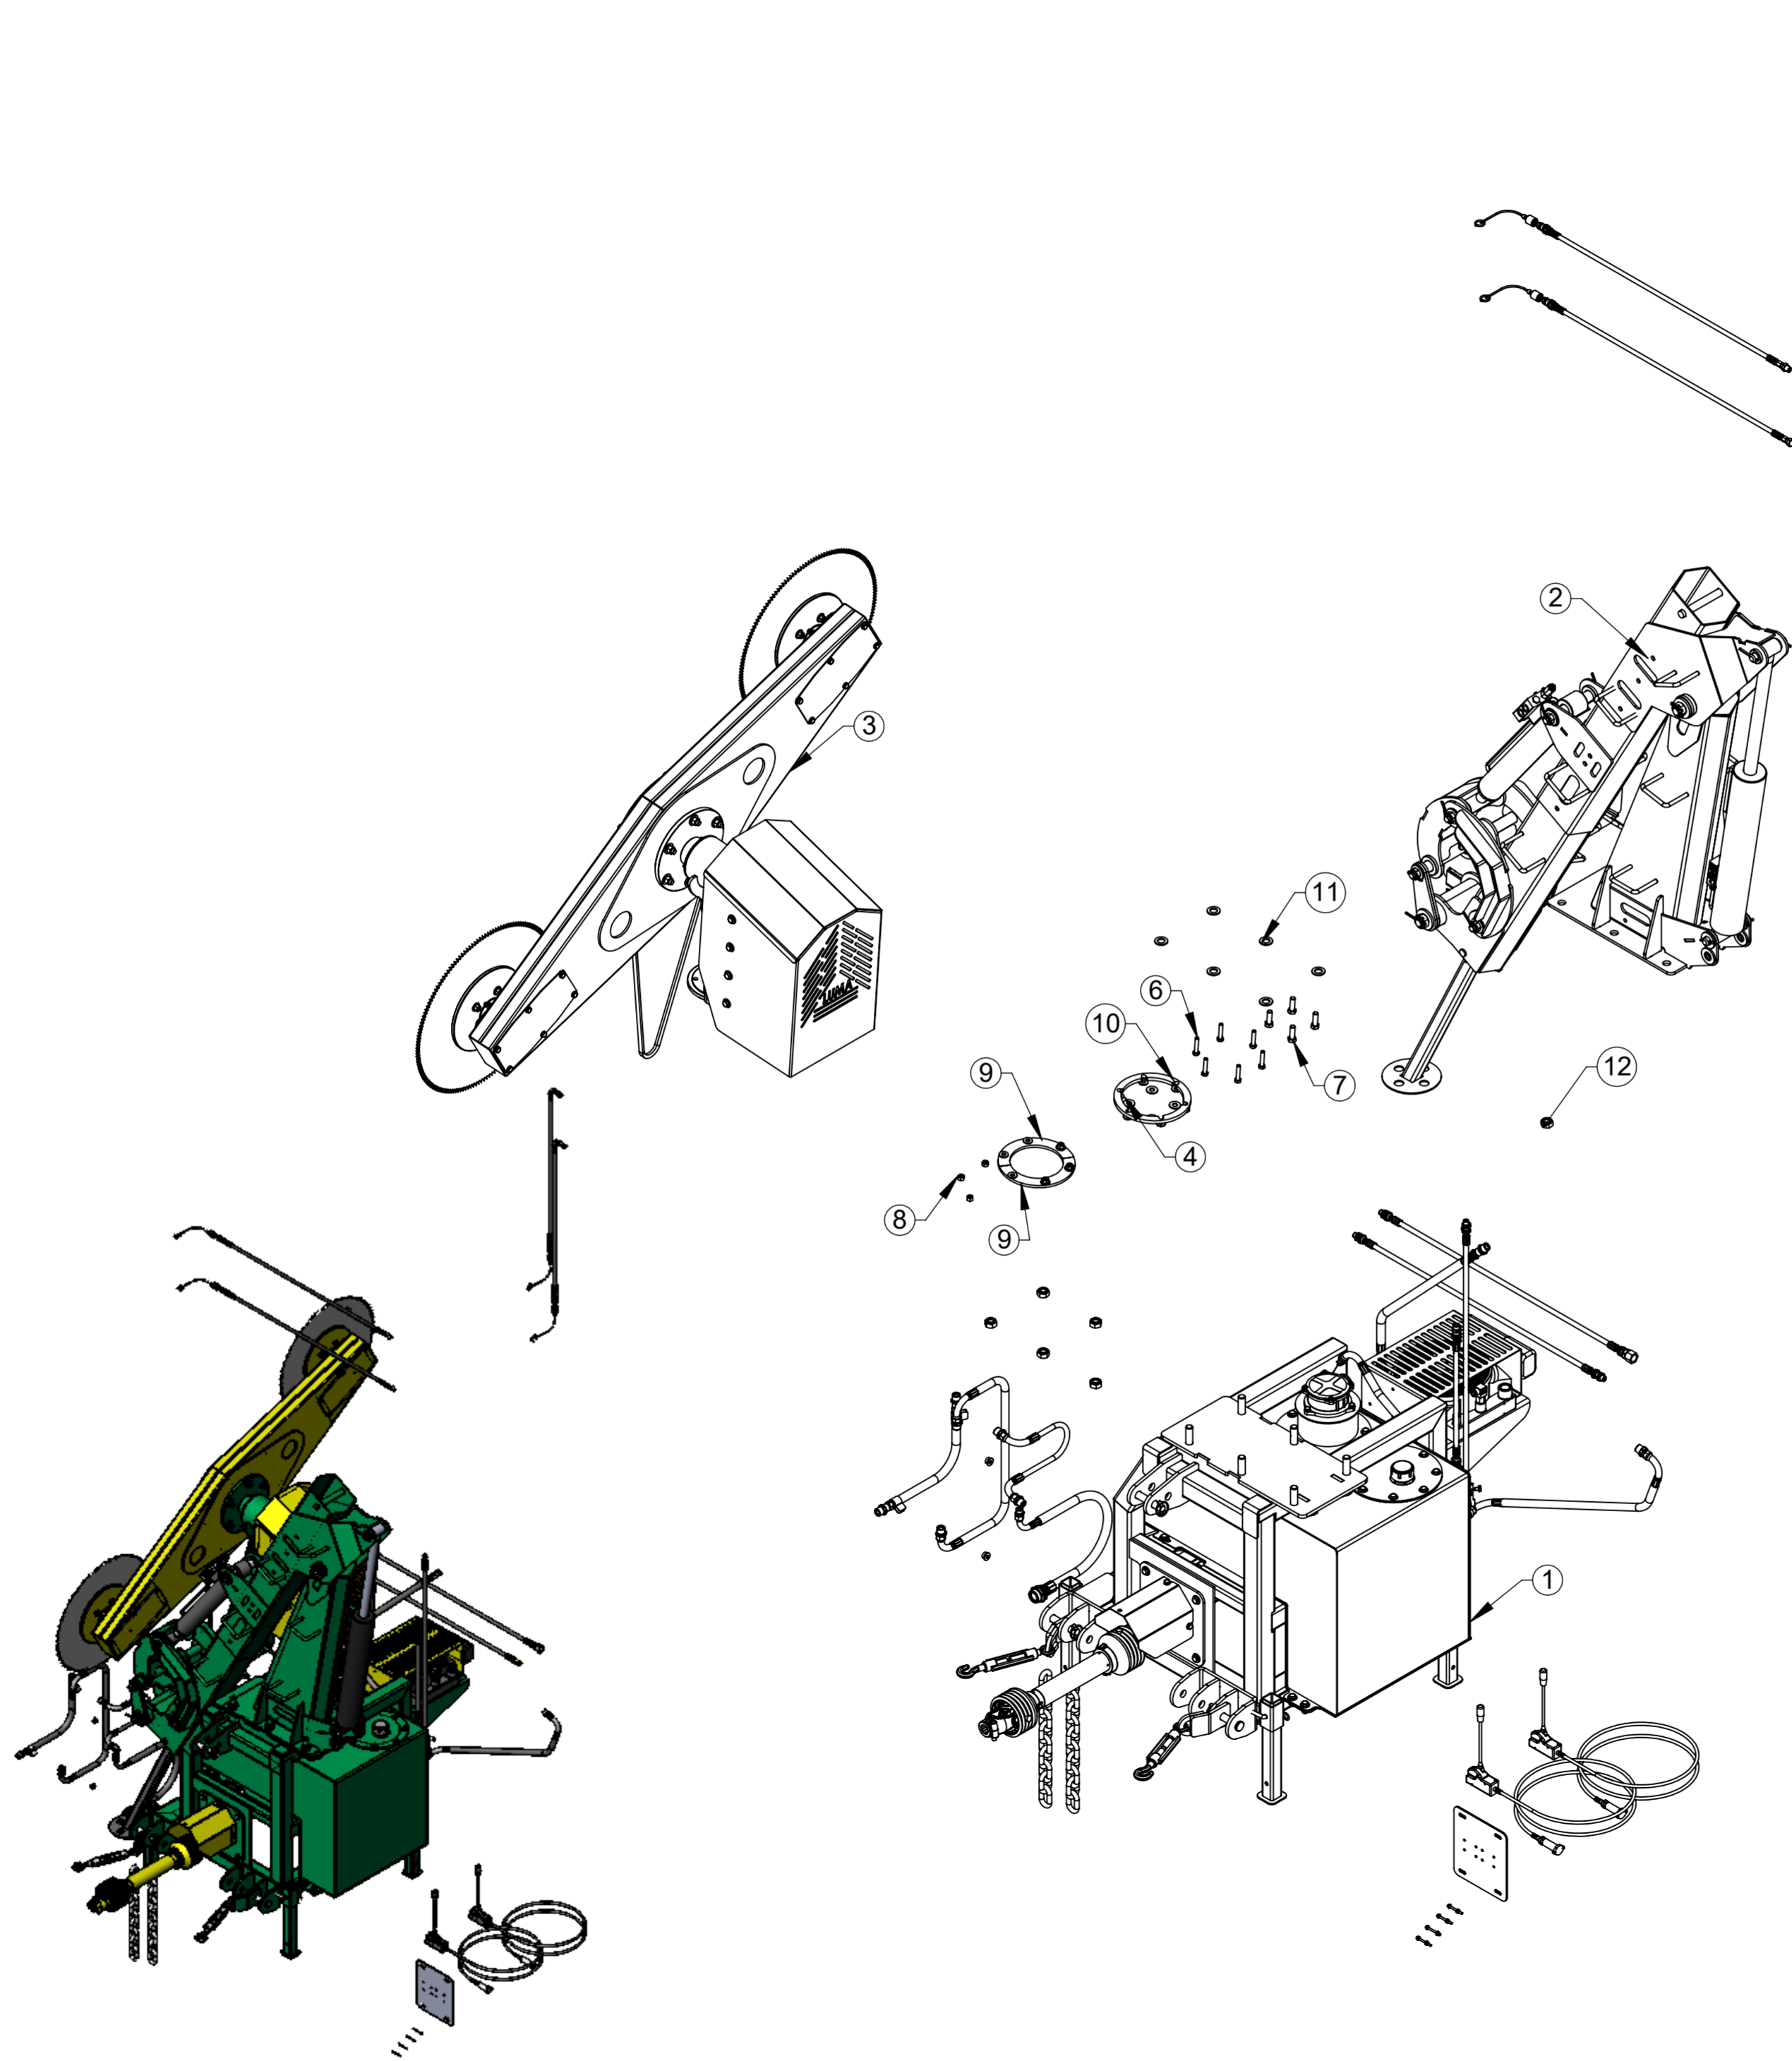

# Manual de Peças Podadora Raptor 2500 DT / TT

VERSÃO 1

06/2023

ITEM	QTDE.	Código	Nome
1	1	S022274	Base do Hidraulico com Trocador de Calor Completo
2	1	S022276	Estrutura do Braço Principal Conjunto
3	1	S022284	Suporte de Ligação da Estrela Tripla Montado
4	12	2900616	Arruela Lisa Ø1/2" Zincada
5	4	2900610	Arruela Lisa Ø5/8" Zincado
6	6	2914936	Paraf. Sext. M12 x 60 DIN 933 8.8 ZN
7	4	2914988	Parafuso Sextavado M16 x 50 8.8 ZN DIN 24017-92
8	6	2915410	Porca Sextavada Autofr. M12 Classe8 ZN ISO 10511-97
9	2	S020079	Semi Flange de Fixação
10	1	S020090	Flange de Espaçadora
11	6	2900606	Arruela Lisa 26 x 44 x 4
12	6	2915438	Porca Sextavada AutoTravante M24 G8 Zn

ITEM	QTDE.	Código	Nome
1	1	S022274	Base do Hidraulico com Trocador de Calor Completo
2	1	S022276	Estrutura do Braço Principal Conjunto
3	1	S022271	Suporte de Ligação da Estrela 250 Montado
4	12	2900616	Arruela Lisa Ø1/2" Zincada
5	4	2900610	Arruela Lisa Ø5/8" Zincado
6	6	2914936	Paraf. Sext. M12 x 60 DIN 933 8.8 ZN
7	4	2914988	Parafuso Sextavado M16 x 50 8.8 ZN DIN 24017-92
8	6	2915410	Porca Sextavada Autofr. M12 Classe8 ZN ISO 10511-97
9	2	S020079	Semi Flange de Fixação
10	1	S020090	Flange de Espaçadora
11	6	2900606	Arruela Lisa 26 x 44 x 4
12	6	2915438	Porca Sextavada AutoTravante M24 G8 Zn