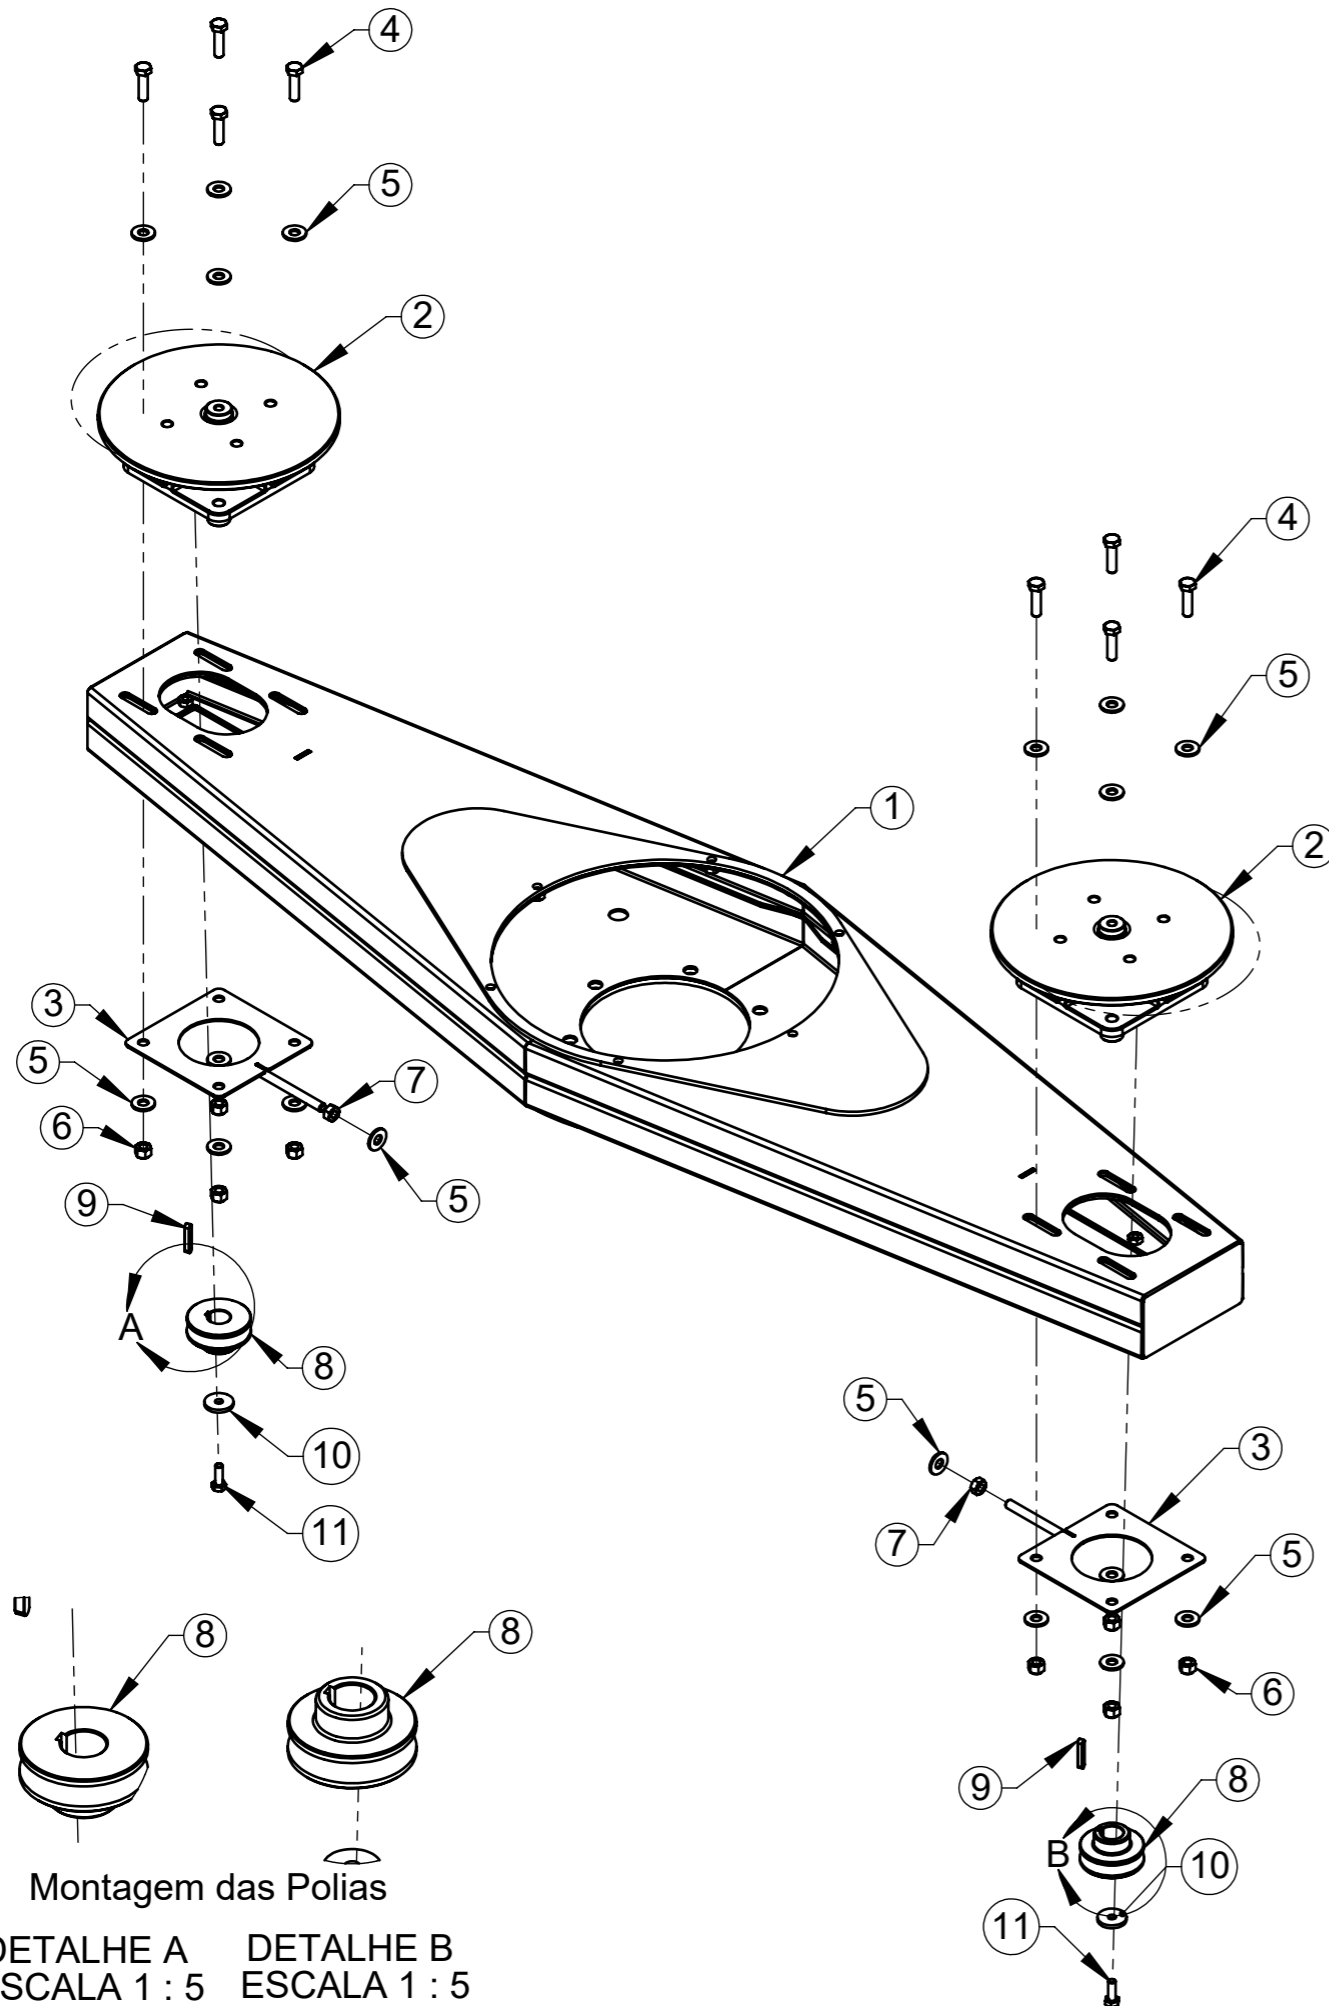

Montagem das Polias

DETALHE A ESCALA 1 : 5   DETALHE B ESCALA 1 : 5