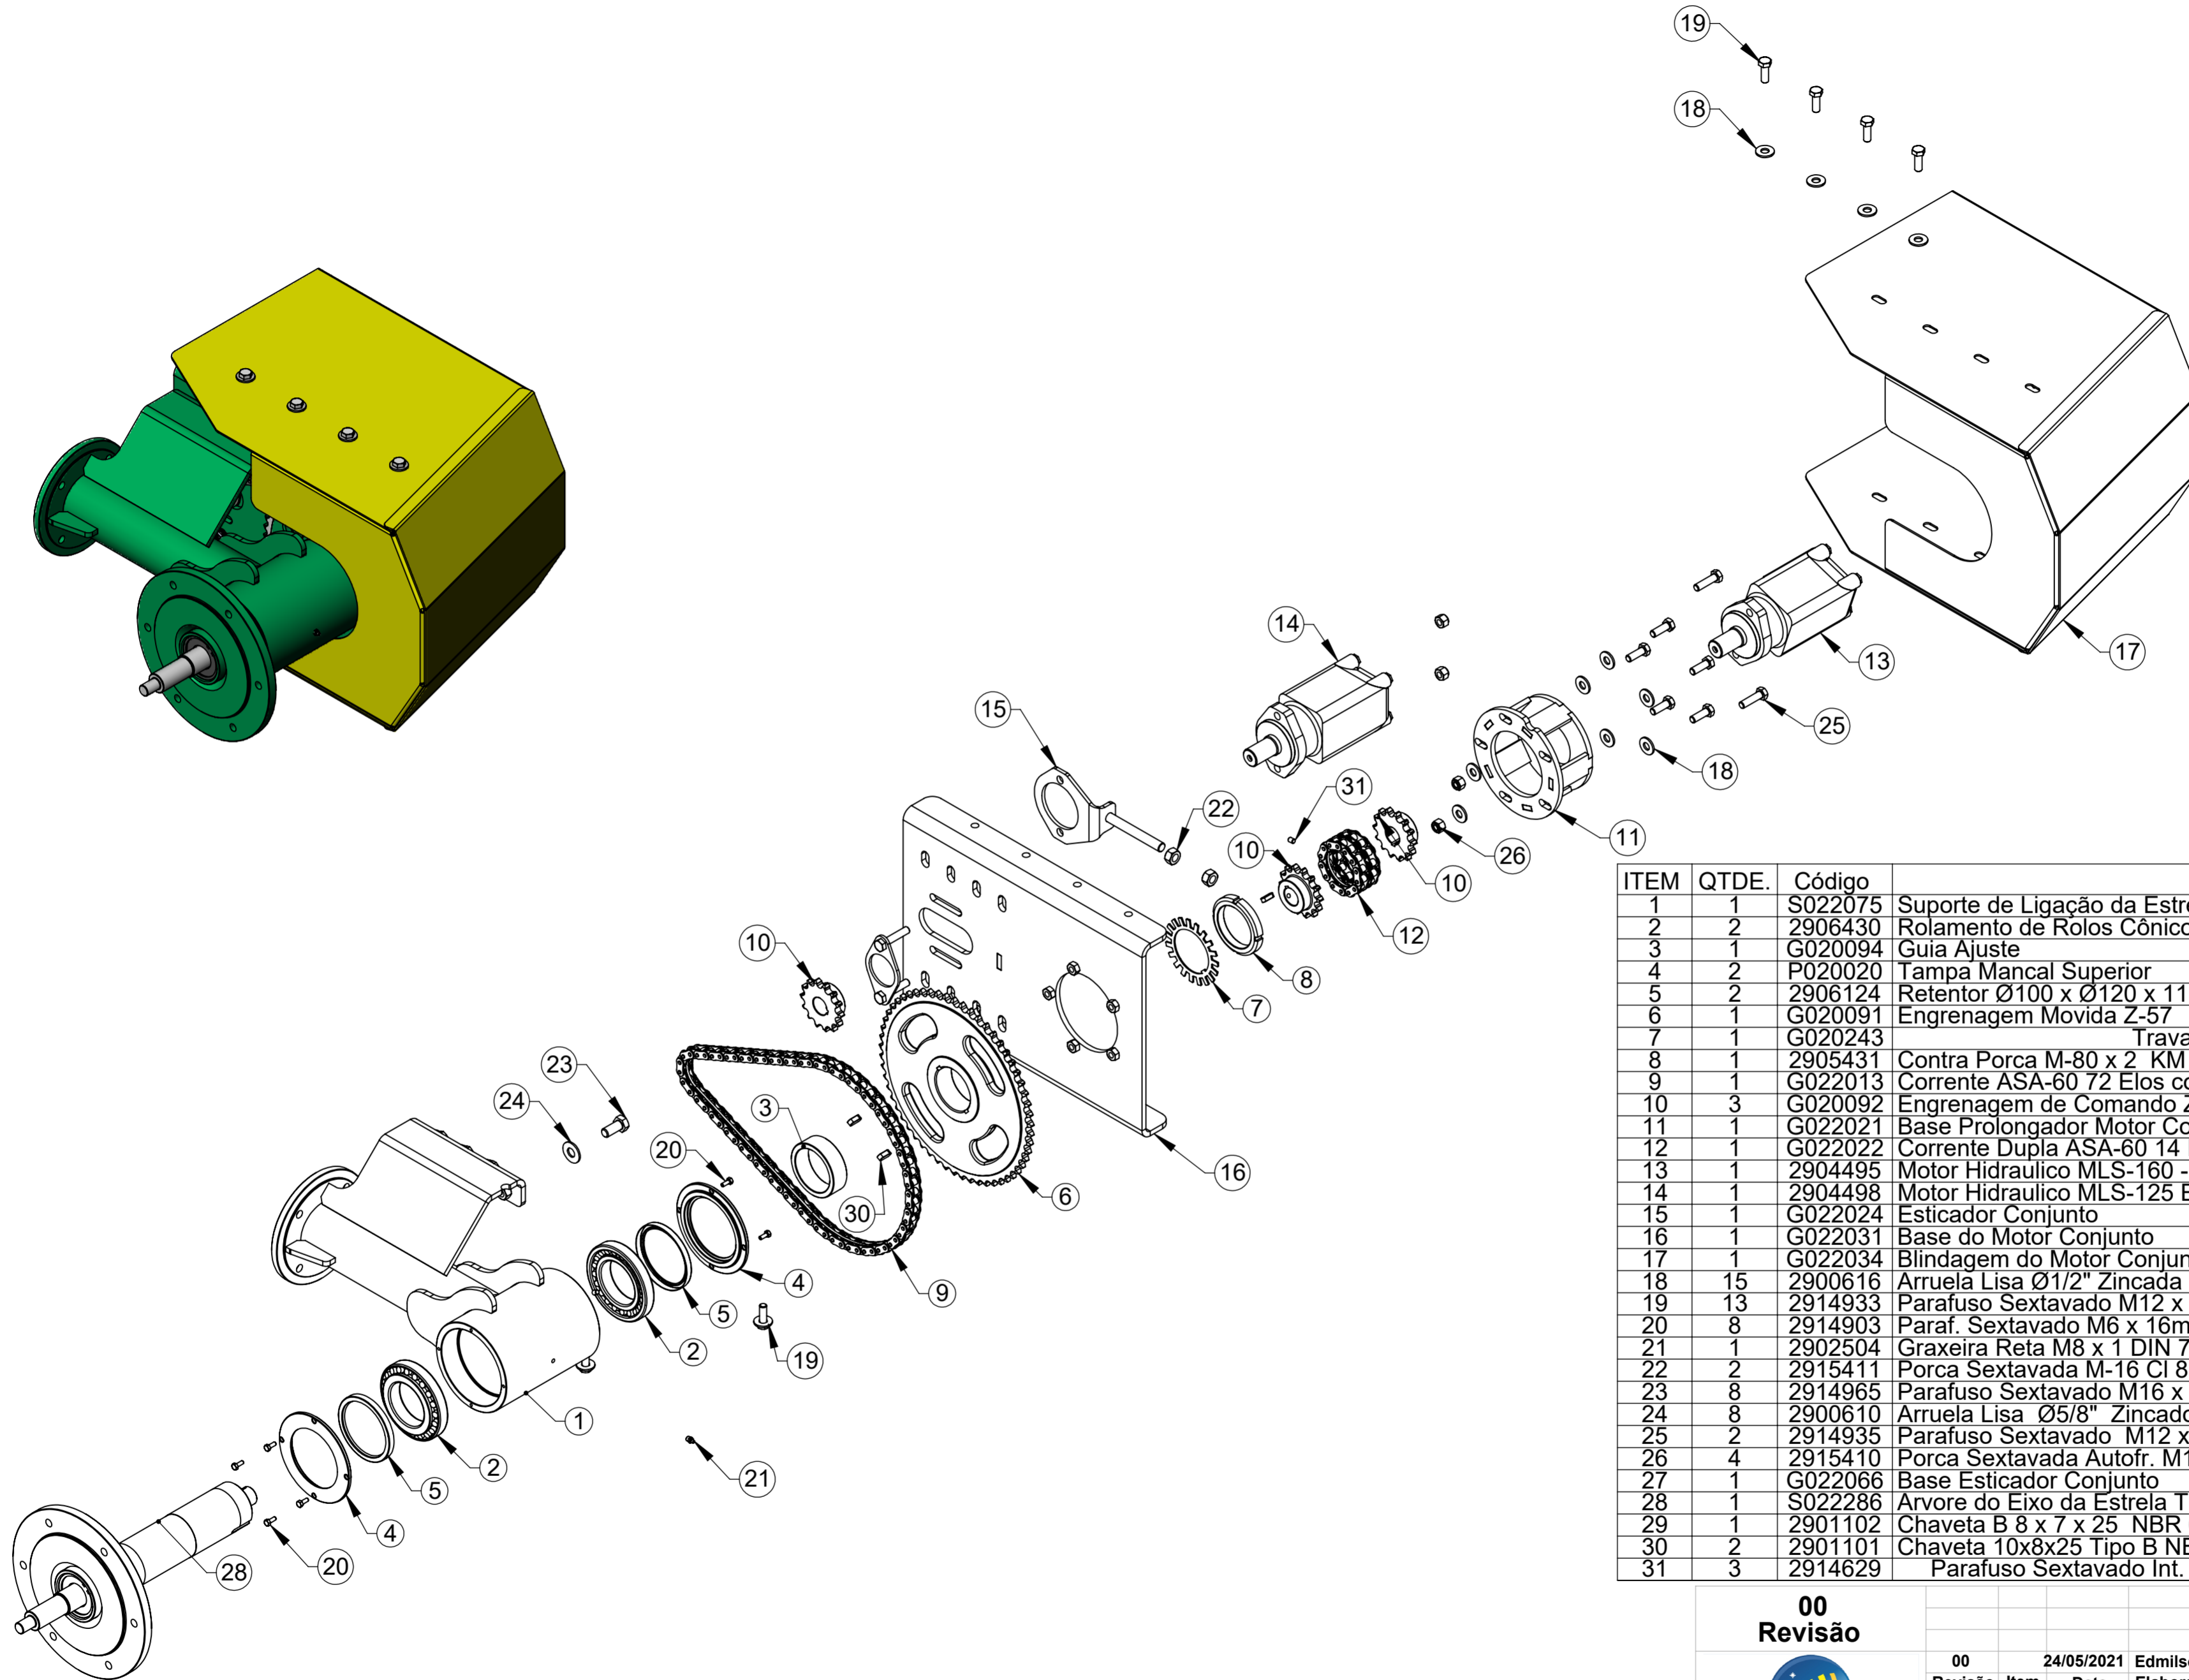

TOLERÂNCIA NÃO ESPECIFICADA VIDE ET(s) - 005

ITEM	QTDE.	Código	Nome
1	1	S022075	Suporte de Ligação da Estrela Conjunto
2	2	2906430	Rolamento de Rolos Cônicos 30216 J
3	1	G020094	Guia Ajuste
4	2	P020020	Tampa Mancal Superior
5	2	2906124	Retentor Ø100 x Ø120 x 11mm BR LI NBR
6	1	G020091	Engrenagem Movida Z-57
7	1	G020243	Trava Rolamentos
8	1	2905431	Contra Porca M-80 x 2 KM 1
9	1	G022013	Corrente ASA-60 72 Elos com Emenda
10	3	G020092	Engrenagem de Comando Z-14
11	1	G022021	Base Prolongador Motor Conjunto
12	1	G022022	Corrente Dupla ASA-60 14 Elos com Emenda
13	1	2904495	Motor Hidraulico MLS-160 - Lamina Ref. 670014
14	1	2904498	Motor Hidraulico MLS-125 Estrela Ref. 670013
15	1	G022024	Esticador Conjunto
16	1	G022031	Base do Motor Conjunto
17	1	G022034	Blindagem do Motor Conjunto
18	15	2900616	Arruela Lisa Ø1/2" Zincada
19	13	2914933	Parafuso Sextavado M12 x 35 DIN933 8.8 Zincado
20	8	2914903	Paraf. Sextavado M6 x 16mm 5.6 ZN DIN EN 24017-92
21	1	2902504	Graxeira Reta M8 x 1 DIN 71412
22	2	2915411	Porca Sextavada M-16 CI 8 Zn
23	8	2914965	Parafuso Sextavado M16 x 35 8.8 ZN
24	8	2900610	Arruela Lisa Ø5/8" Zincado
25	2	2914935	Parafuso Sextavado M12 x 45 DIN 933 8.8 ZN
26	4	2915410	Porca Sextavada Autofr. M12 Classe8 ZN ISO 10511-97
27	1	G022066	Base Esticador Conjunto
28	1	S022286	Arvore do Eixo da Estrela Tripla Conjunto
29	1	2901102	Chaveta B 8 x 7 x 25 NBR 6375
30	2	2901101	Chaveta 10x8x25 Tipo B NBR 6375
31	3	2914629	Parafuso Sextavado Int. S/ Cab. M-8 x 10 NBR10112-87

00 Revisão

Revisão	Item	Data	Elaborado	CLP	Item Novo	Modificação					
00		24/05/2021	Edmilson								
ESTE DESENHO E AS INFORMAÇÕES NELE CONTIDAS SÓ PODEM SER TRANSMITIDAS A TERCEIROS SOB NOSSA AUTORIZAÇÃO.											
DESENHADO POR:	Edmilson	DATA:	24/05/2021	APROVADO POR:	Erno	DATA:	24/05/2021	PESO LÍQ.:	175.98 Kg	CÓDIGO DO MATERIAL:	
MATERIAL:	Vide Desenho										
NOME:	Suporte de Ligação da Estrela Tripla Conjunto										
	CÓDIGO: S022285