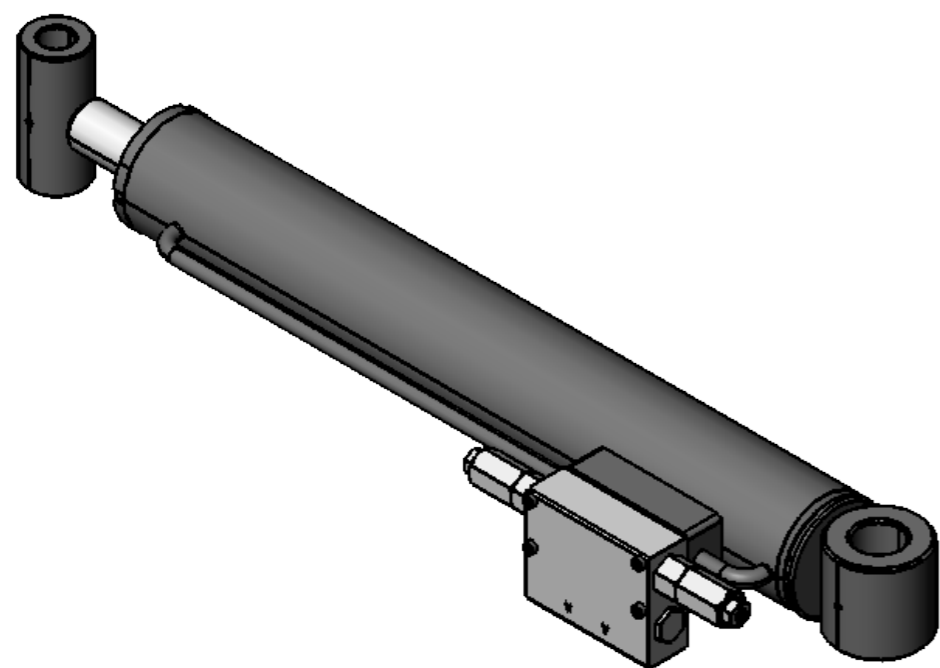

ITEM	QTDE.	Código	Nome
1	1	2905504	Cilindro Hidraulico 3" x 1.1/2" x 494MM Ref. 7439.3
2	1	2904482	Valvula de Retenção Pilotada Dupla Ref- CD0090
3	4	2914620	Parafuso Allen com Cabeça M-5 x 50 DIN 912