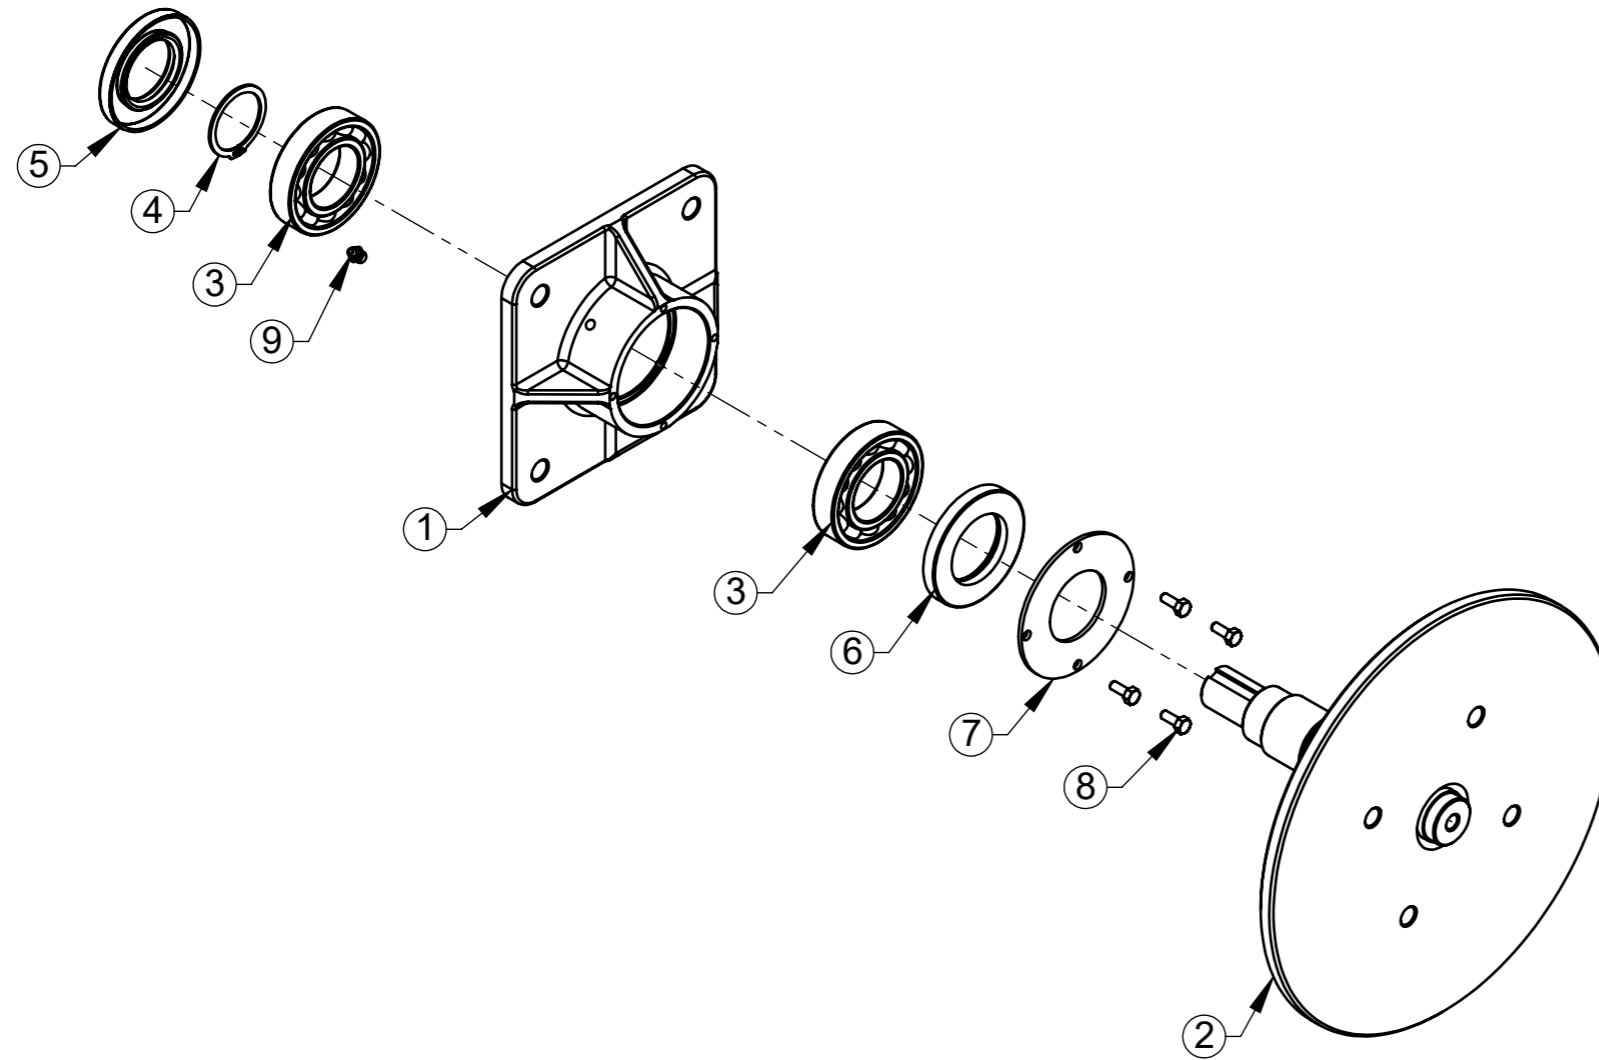

*ESTE DESENHO E AS INFORMAÇÕES NELE CONTIDAS SÓ PODEM SER TRANSMITIDAS A TERCEIROS SOB NOSSA AUTORIZAÇÃO.*

ITEM	QTDE.	Código	Nome
1	1	G022015	Arvore do Eixo da Estrela Conjunto
2	1	2900416	Anel de Retenção para Furo I-62 x 2mm DIN 472
3	2	2900411	Anel Retenção I-80 x 2,50 - DIN 472
4	1	2906109	Retentor Ø35 x Ø62 x 10mm BR LI NBR
5	1	2906123	Retentor Ø40 x Ø80,1 x 10mm BR LI NBR
6	2	2014005	Rolamento de Rígido de Esfera 6007 ZZ C3
7	1	2014021	Rolamento Rígido de Esferas 6208 Z C3
8	1	2902504	Graxeira Reta M8 x 1 DIN 71412
9	1	S020375	Eixo Interno da Arvore Tripla
10	1	2900403	Anel de Retenção E-35 x 1,5mm NBR 10096-88
11	1	2900414	Anel de Retenção E-Ø40

ITEM	QTDE.	Código	Nome
1	1	P020013	Mancal da Serra
2	1	S022288	Eixo com Flange da Serra Tripla Conjunto
3	2	2906476	Rolamento de Rígido de Esfera 6209 C3
4	1	2900423	Anel de Retenção Para Eixo E-45
5	1	2906162	Retentor 45 X 85 X 10 BR LI NBR
6	1	2906149	Retentor Ø50 x Ø85 x 10mm BR LI NBR
7	1	P020021	Tampa Mancal
8	4	2914903	Paraf. Sextavado M6 x 16mm 5.6 ZN DIN EN 24017-92
9	1	2902504	Graxeira Reta M8 x 1 DIN 71412