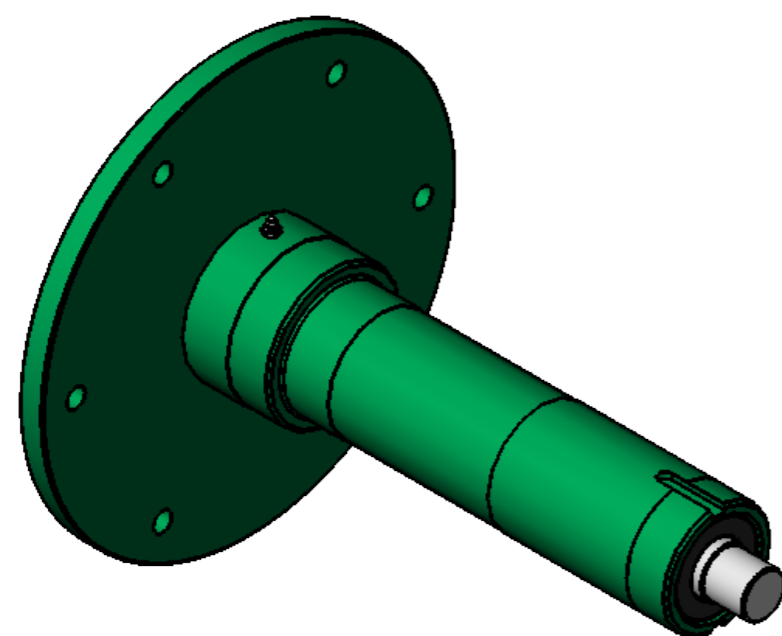

ITEM	QTDE.	Código	Nome
1	1	G022015	Arvore do Eixo da Estrela Conjunto
2	1	2900416	Anel de Retenção para Furo I-62 x 2mm DIN 472
3	2	2900411	Anel Retenção I-80 x 2,50 - DIN 472
4	1	2906109	Retentor Ø35 x Ø62 x 10mm BR LI NBR
5	1	2906123	Retentor Ø40 x Ø80,1 x 10mm BR LI NBR
6	2	2014005	Rolamento de Rígido de Esfera 6007 ZZ C3
7	1	2014021	Rolamento Rígido de Esferas 6208 Z C3
8	1	2902504	Graxeira Reta M8 x 1 DIN 71412
9	1	S020074	Eixo Interno da Arvore
10	1	2900403	Anel de Retenção E-35 x 1,5mm NBR 10096-88
11	1	2900414	Anel de Retenção E-Ø40