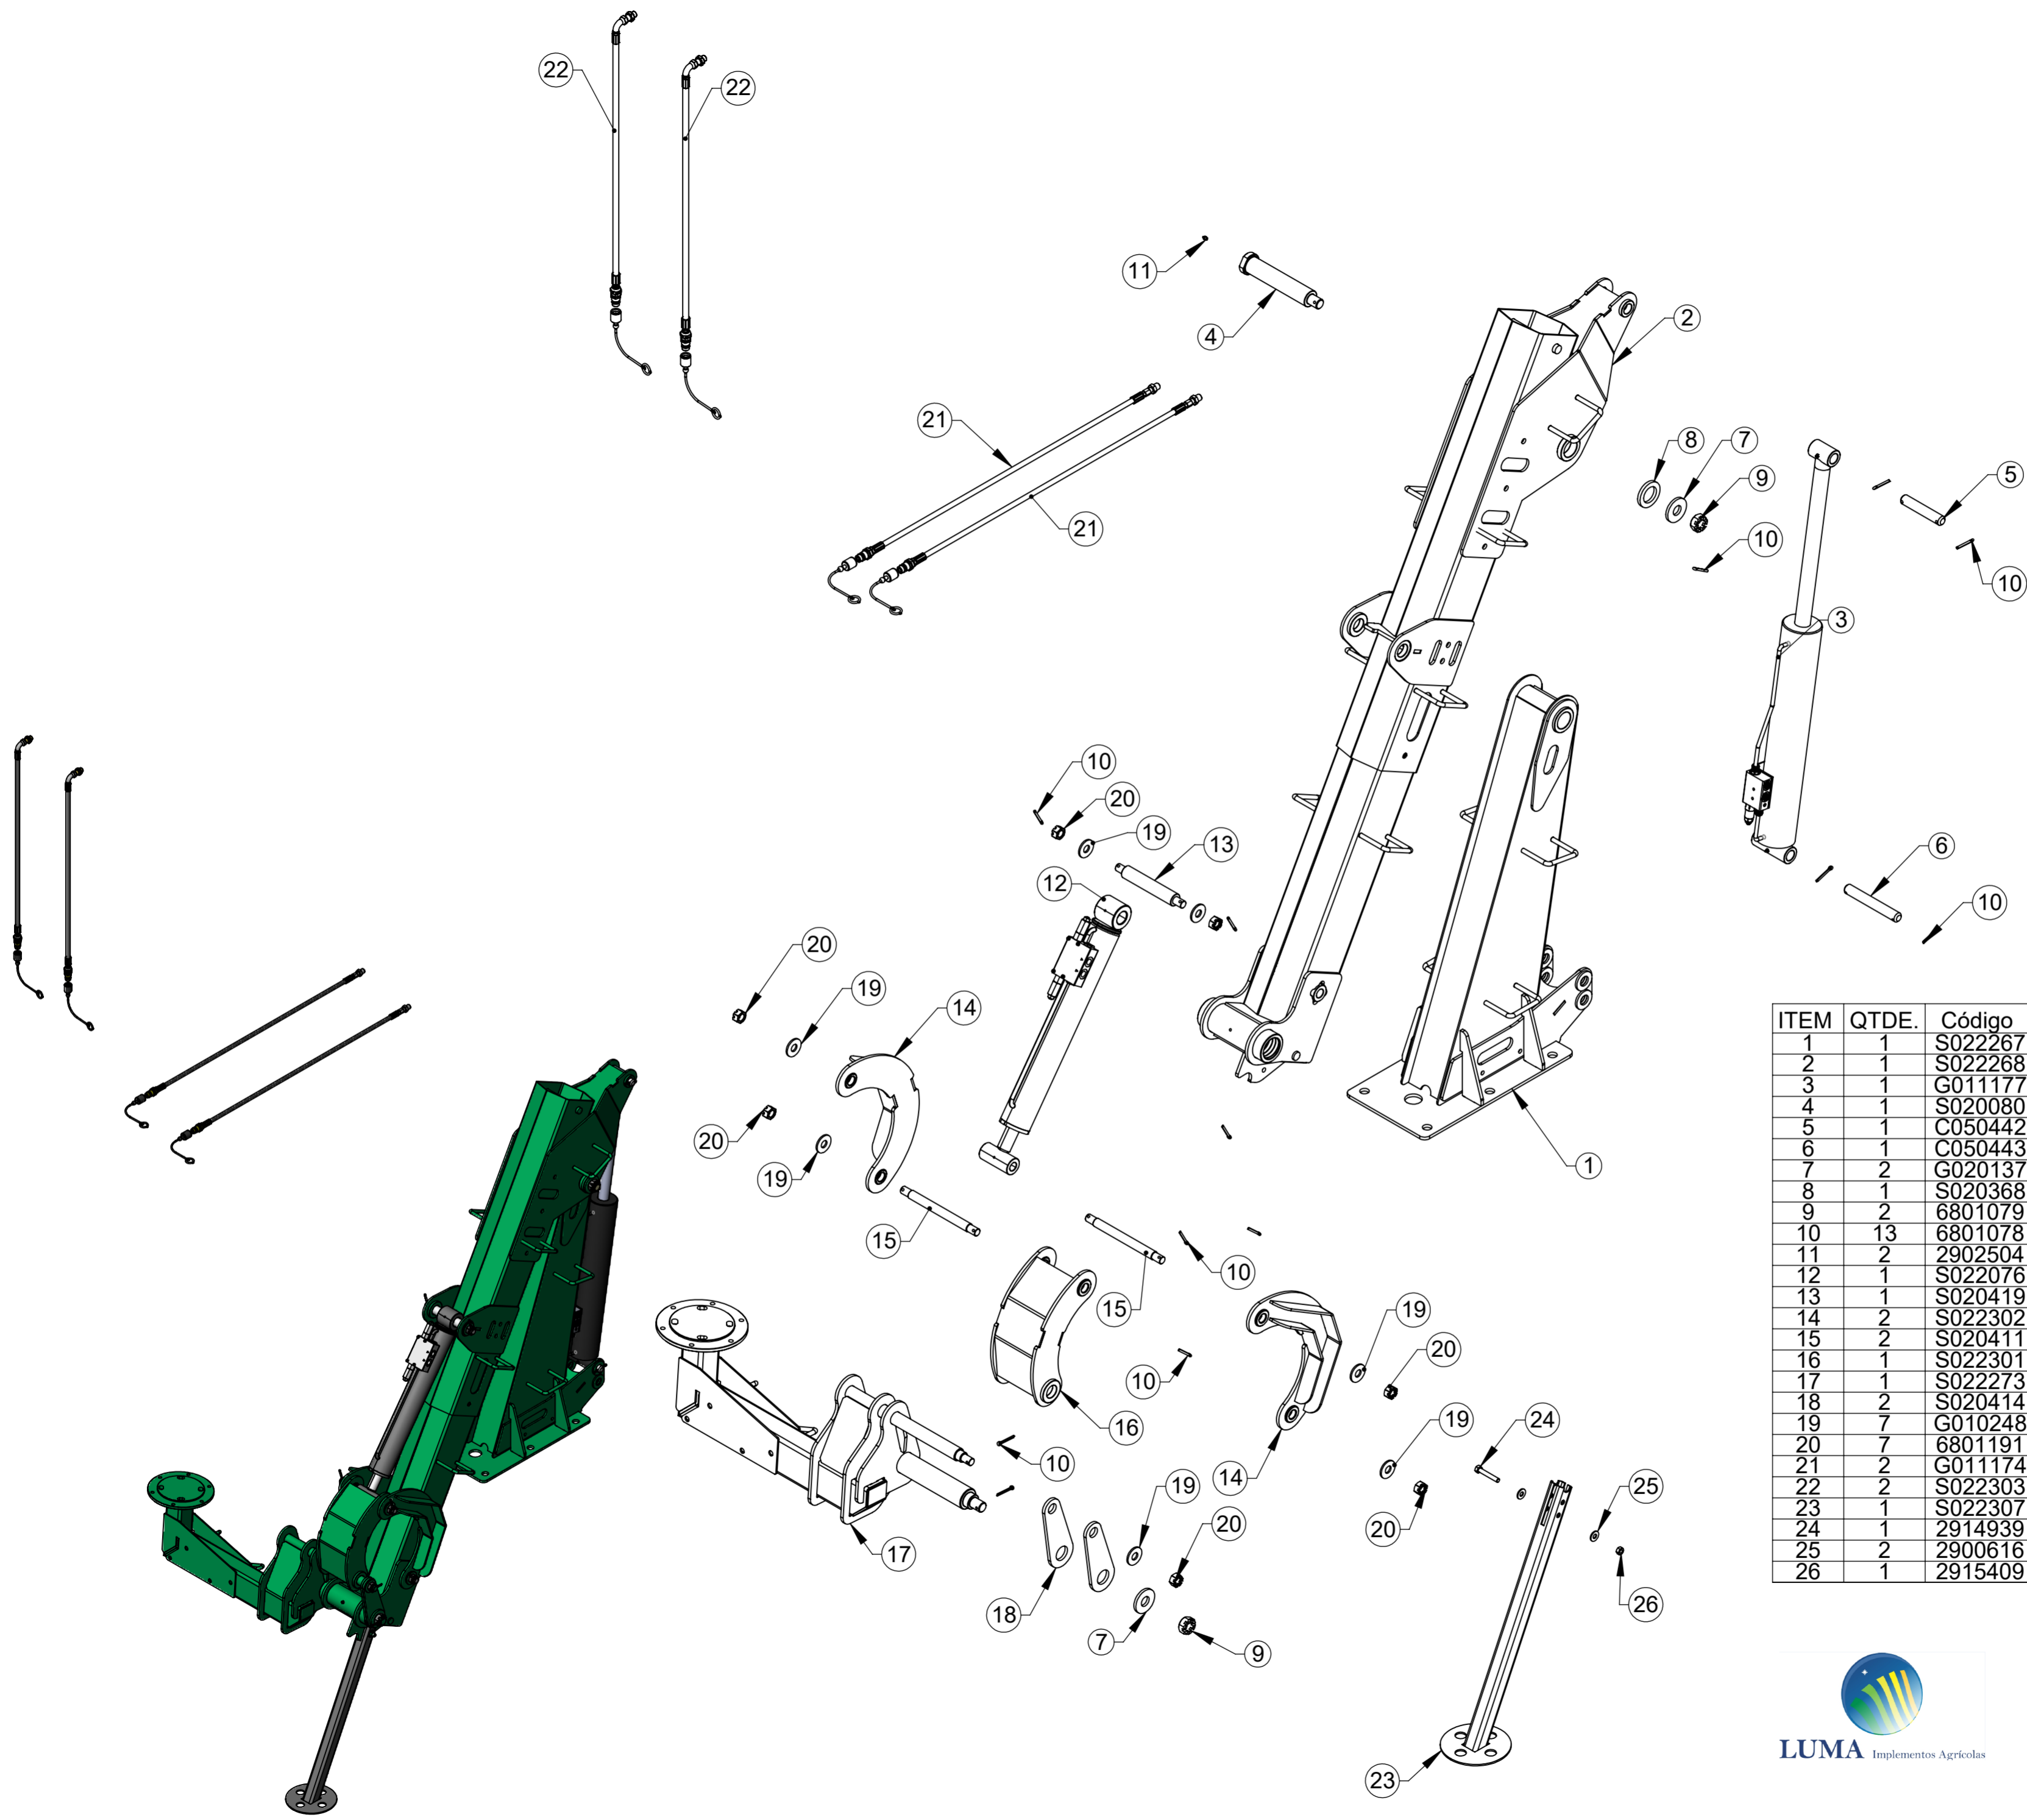

ITEM	QTDE.	Código	Nome
1	1	S022267	Estrutura do Braço Conjunto
2	1	S022268	Haste Fixa Conjunto
3	1	G011177	Pistão (Curso 500mm)
4	1	S020080	Eixo de Fixação
5	1	C050442	Eixo Menor do Pistão
6	1	C050443	Eixo Maior do Pistão
7	2	G020137	Arruela da Ponta do Eixo
8	1	S020368	Arruela da Ponta do Eixo
9	2	6801079	Porca Castelo M30 x 2
10	13	6801078	Contra-Pino 6 X 50 (1/4 X 2") Conf. NBR 6378-74
11	2	2902504	Graxeira Reta M8 x 1 DIN 71412
12	1	S022076	Cilindro do Braço Giratorio com Valvula Conjunto
13	1	S020419	Eixo de Fixação do Copiador
14	2	S022302	Junção Conjunto
15	2	S020411	Eixo de Fixação do Copiador
16	1	S022301	Juncão do Pistão Conjunto
17	1	S022273	Base do Suporte Conjunto
18	2	S020414	Apoio do Giro
19	7	G010248	Arruela
20	7	6801191	Porca Castelo Sextava de 7/8" 14 UNF
21	2	G011174	Mangueira da Coluna do Guincho Cj
22	2	S022303	Mangueira Hidraulica Articulador
23	1	S022307	Pé de Apoio Podadora Conjunto
24	1	2914939	Parafuso Sextavado M12 x 75 DIN-931 8.8 Zincado
25	2	2900616	Arruela Lisa Ø1/2" Zincada
26	1	2915409	Porca Sextavada M12 DIN934 G8 Zincada