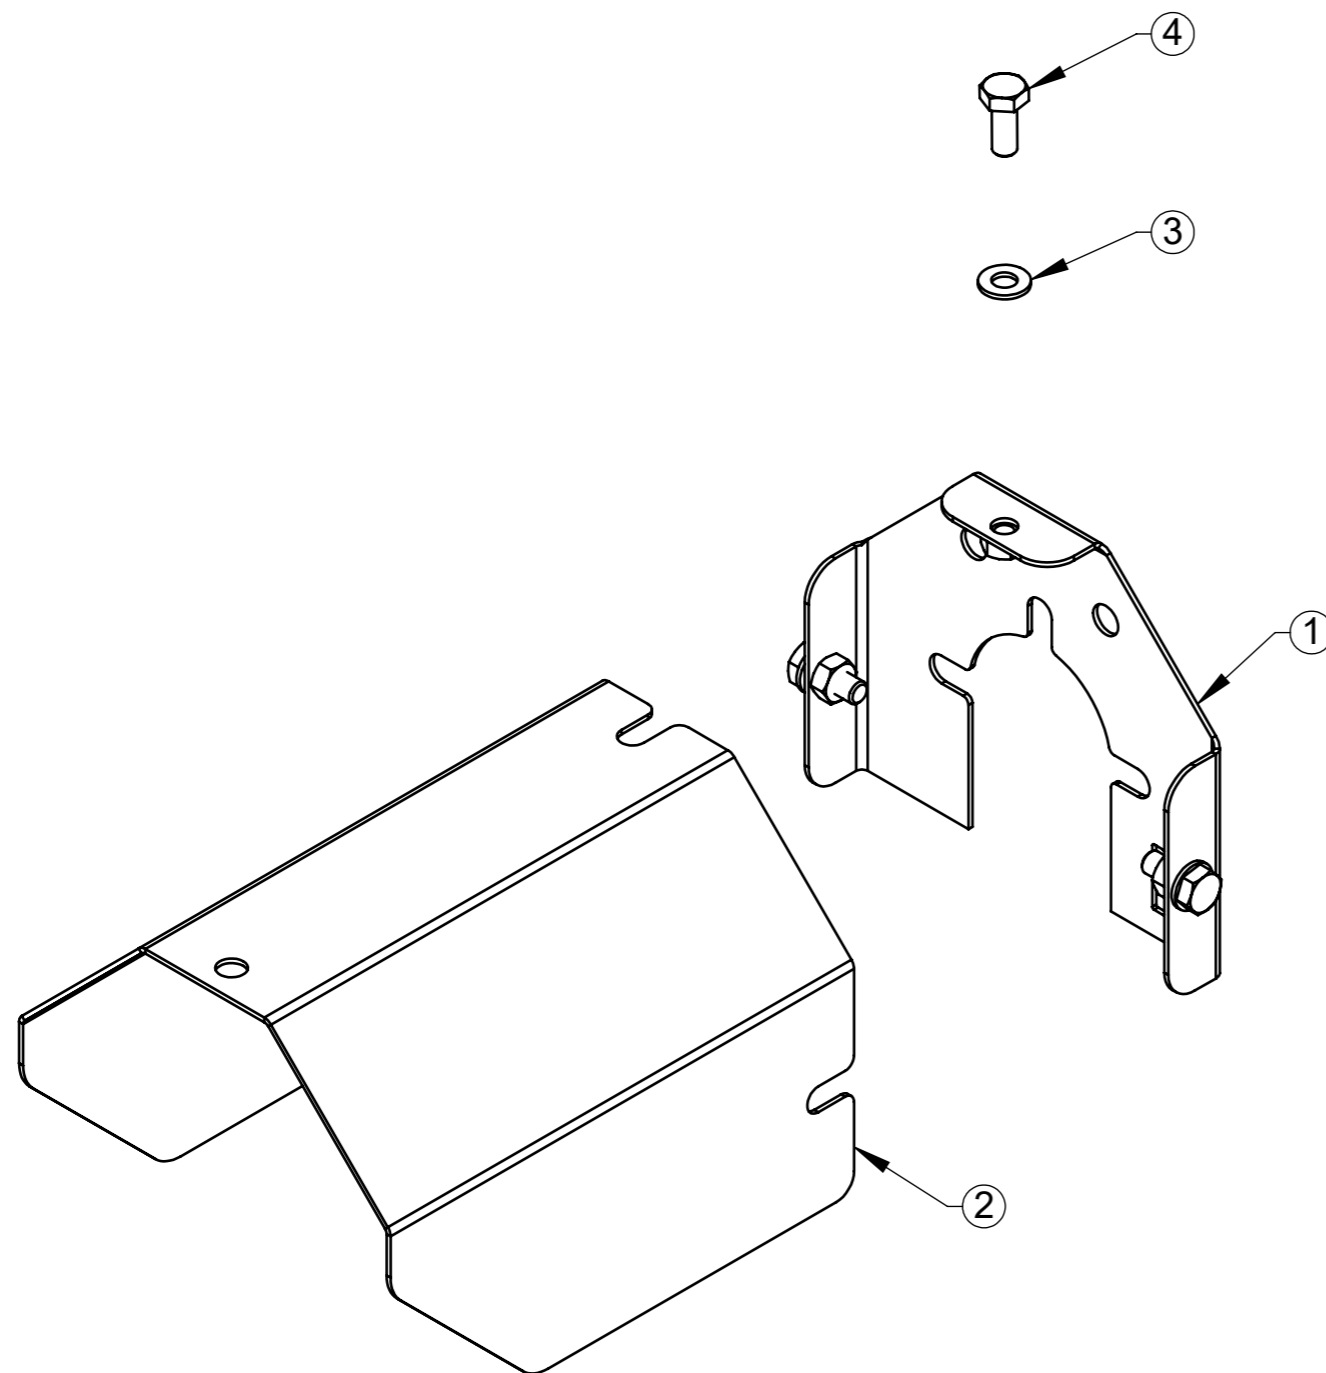

ITEM	QTDE.	Código	Nome
1	1	S022089	Suporte da Proteção
2	1	V020103	Proteção do Cardan
3	3	2900614	Arruela Ø10,5 x Ø21 x 2mm
4	3	2914918	Parafuso Sextavado M10 x 25 8.8 ZN DIN 933