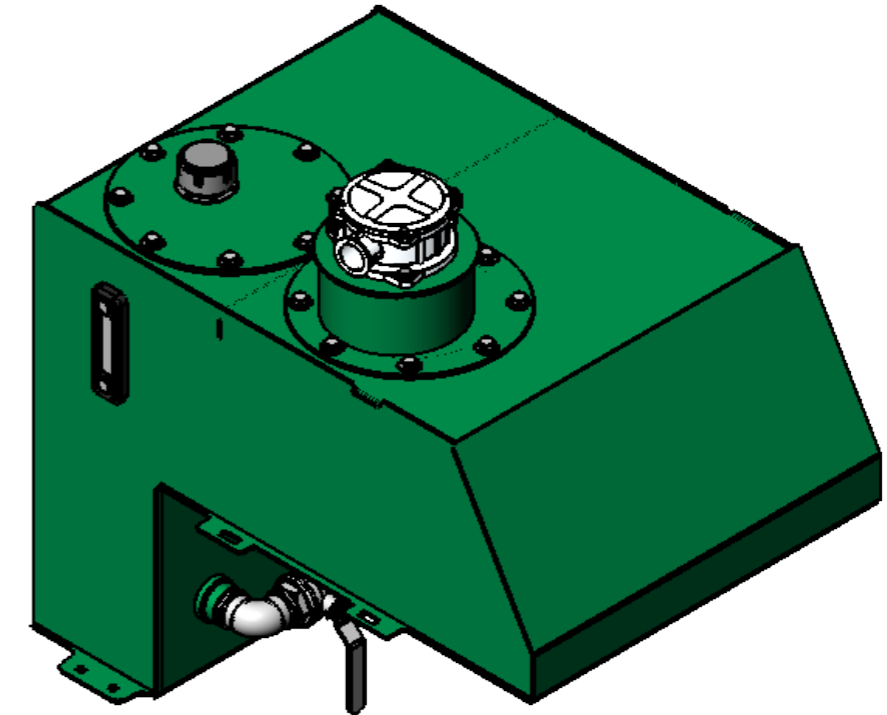

TOLERÂNCIA NÃO ESPECIFICADA VIDE ET(s) - 005

**Nota: 200 Litros de Oleo SAE-68
Cod. 6500002**

ITEM	QTDE.	Código	Nome
1	1	S022315	Reservatorio de Oleo Conjunto
2	1	S022316	Suporte do Filtro Conjunto
3	1	2904483	Filtro de Retorno em Tanque - 1.1/4"BSP Ref. L082277
4	1	2904496	Visor de Nivel de Oleo Ref. L081351
5	1	2904486	Bocal de Enchimento Ref. L081469
6	4	G020149	Vedação do Reservatorio
7	1	S020471	Tampa para Respiro
8	16	2900616	Arruela Lisa Ø1/2" Zincada
9	16	2914933	Parafuso Sextavado M12 x 35 DIN933 8.8 Zincado
10	4	2904502	Adaptador Reto 1.1/4" x 1.1/4" BSP 11 FPP macho/macho
11	2	2904501	Cotovelo 90 Graus 1.1/4 x 1.1/4" BSP
12	1	G020157	Adaptador 1.1/4" NPT x 1.1/4" BSP
13	1	2904484	Filtro de Sucção 1.1/4" NPT - 100 LTS - Ref. L080255
14	1	2904500	Registro de Esfera Hidraulico 1.1/4 BSP
15	1	2904503	Junção em "Y" 1.1/4 x 1.1/4" BSP
16	3	2914921	Parafuso Sextavado M10 x 40mm DIN933 5.8 Zincado
17	3	2900614	Arruela Ø10,5 x Ø21 x 2mm
18	1	2907908	Bujão 1/2" BSP Galvanizado

**00
Revisão**

LUMA Implementos Agrícolas

SWCAD

Proibido Alteração Manual

Revisão	Item	Data	Elaborado	CLP	Item Novo	Modificação
00		12/08/21	Edmilson			
DESENHADO POR:		DATA:	APROVADO POR:	DATA:	PESO LÍQ.:	
Edmilson		12/08/21	Erno		101.6 Kg	
MATERIAL:					CÓDIGO DO MATERIAL:	
Vide Desenho					CÓDIGO:	
Reservatorio de Oleo com Filtros Conjunto					S022312	

ESTE DESENHO E AS INFORMAÇÕES NELE CONTIDAS SÓ PODEM SER TRANSMITIDAS A TERCEIROS SOB NOSSA AUTORIZAÇÃO.