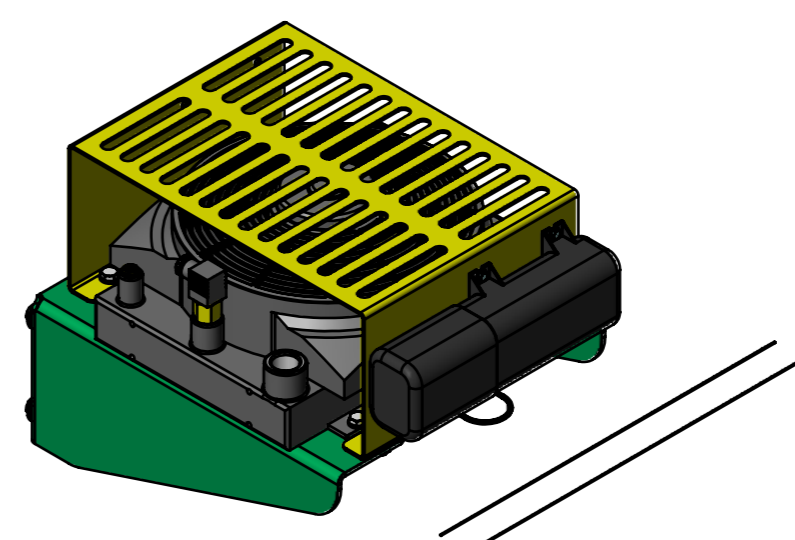

# Manual de Peças Podadora Raptor 2500 DT / TT

VERSÃO 1

06/2023

ITEM	QTDE.	Código	Nome
1	1	S022274	Base do Hidraulico com Trocador de Calor Completo
2	1	S022276	Estrutura do Braço Principal Conjunto
3	1	S022284	Suporte de Ligação da Estrela Tripla Montado
4	12	2900616	Arruela Lisa Ø1/2" Zincada
5	4	2900610	Arruela Lisa Ø5/8" Zincado
6	6	2914936	Paraf. Sext. M12 x 60 DIN 933 8.8 ZN
7	4	2914988	Parafuso Sextavado M16 x 50 8.8 ZN DIN 24017-92
8	6	2915410	Porca Sextavada Autofr. M12 Classe8 ZN ISO 10511-97
9	2	S020079	Semi Flange de Fixação
10	1	S020090	Flange de Espaçadora
11	6	2900606	Arruela Lisa 26 x 44 x 4
12	6	2915438	Porca Sextavada AutoTravante M24 G8 Zn

ITEM	QTDE.	Código	Nome
1	1	S022274	Base do Hidraulico com Trocador de Calor Completo
2	1	S022276	Estrutura do Braço Principal Conjunto
3	1	S022271	Suporte de Ligação da Estrela 250 Montado
4	12	2900616	Arruela Lisa Ø1/2" Zincada
5	4	2900610	Arruela Lisa Ø5/8" Zincado
6	6	2914936	Paraf. Sext. M12 x 60 DIN 933 8.8 ZN
7	4	2914988	Parafuso Sextavado M16 x 50 8.8 ZN DIN 24017-92
8	6	2915410	Porca Sextavada Autofr. M12 Classe8 ZN ISO 10511-97
9	2	S020079	Semi Flange de Fixação
10	1	S020090	Flange de Espaçadora
11	6	2900606	Arruela Lisa 26 x 44 x 4
12	6	2915438	Porca Sextavada AutoTravante M24 G8 Zn