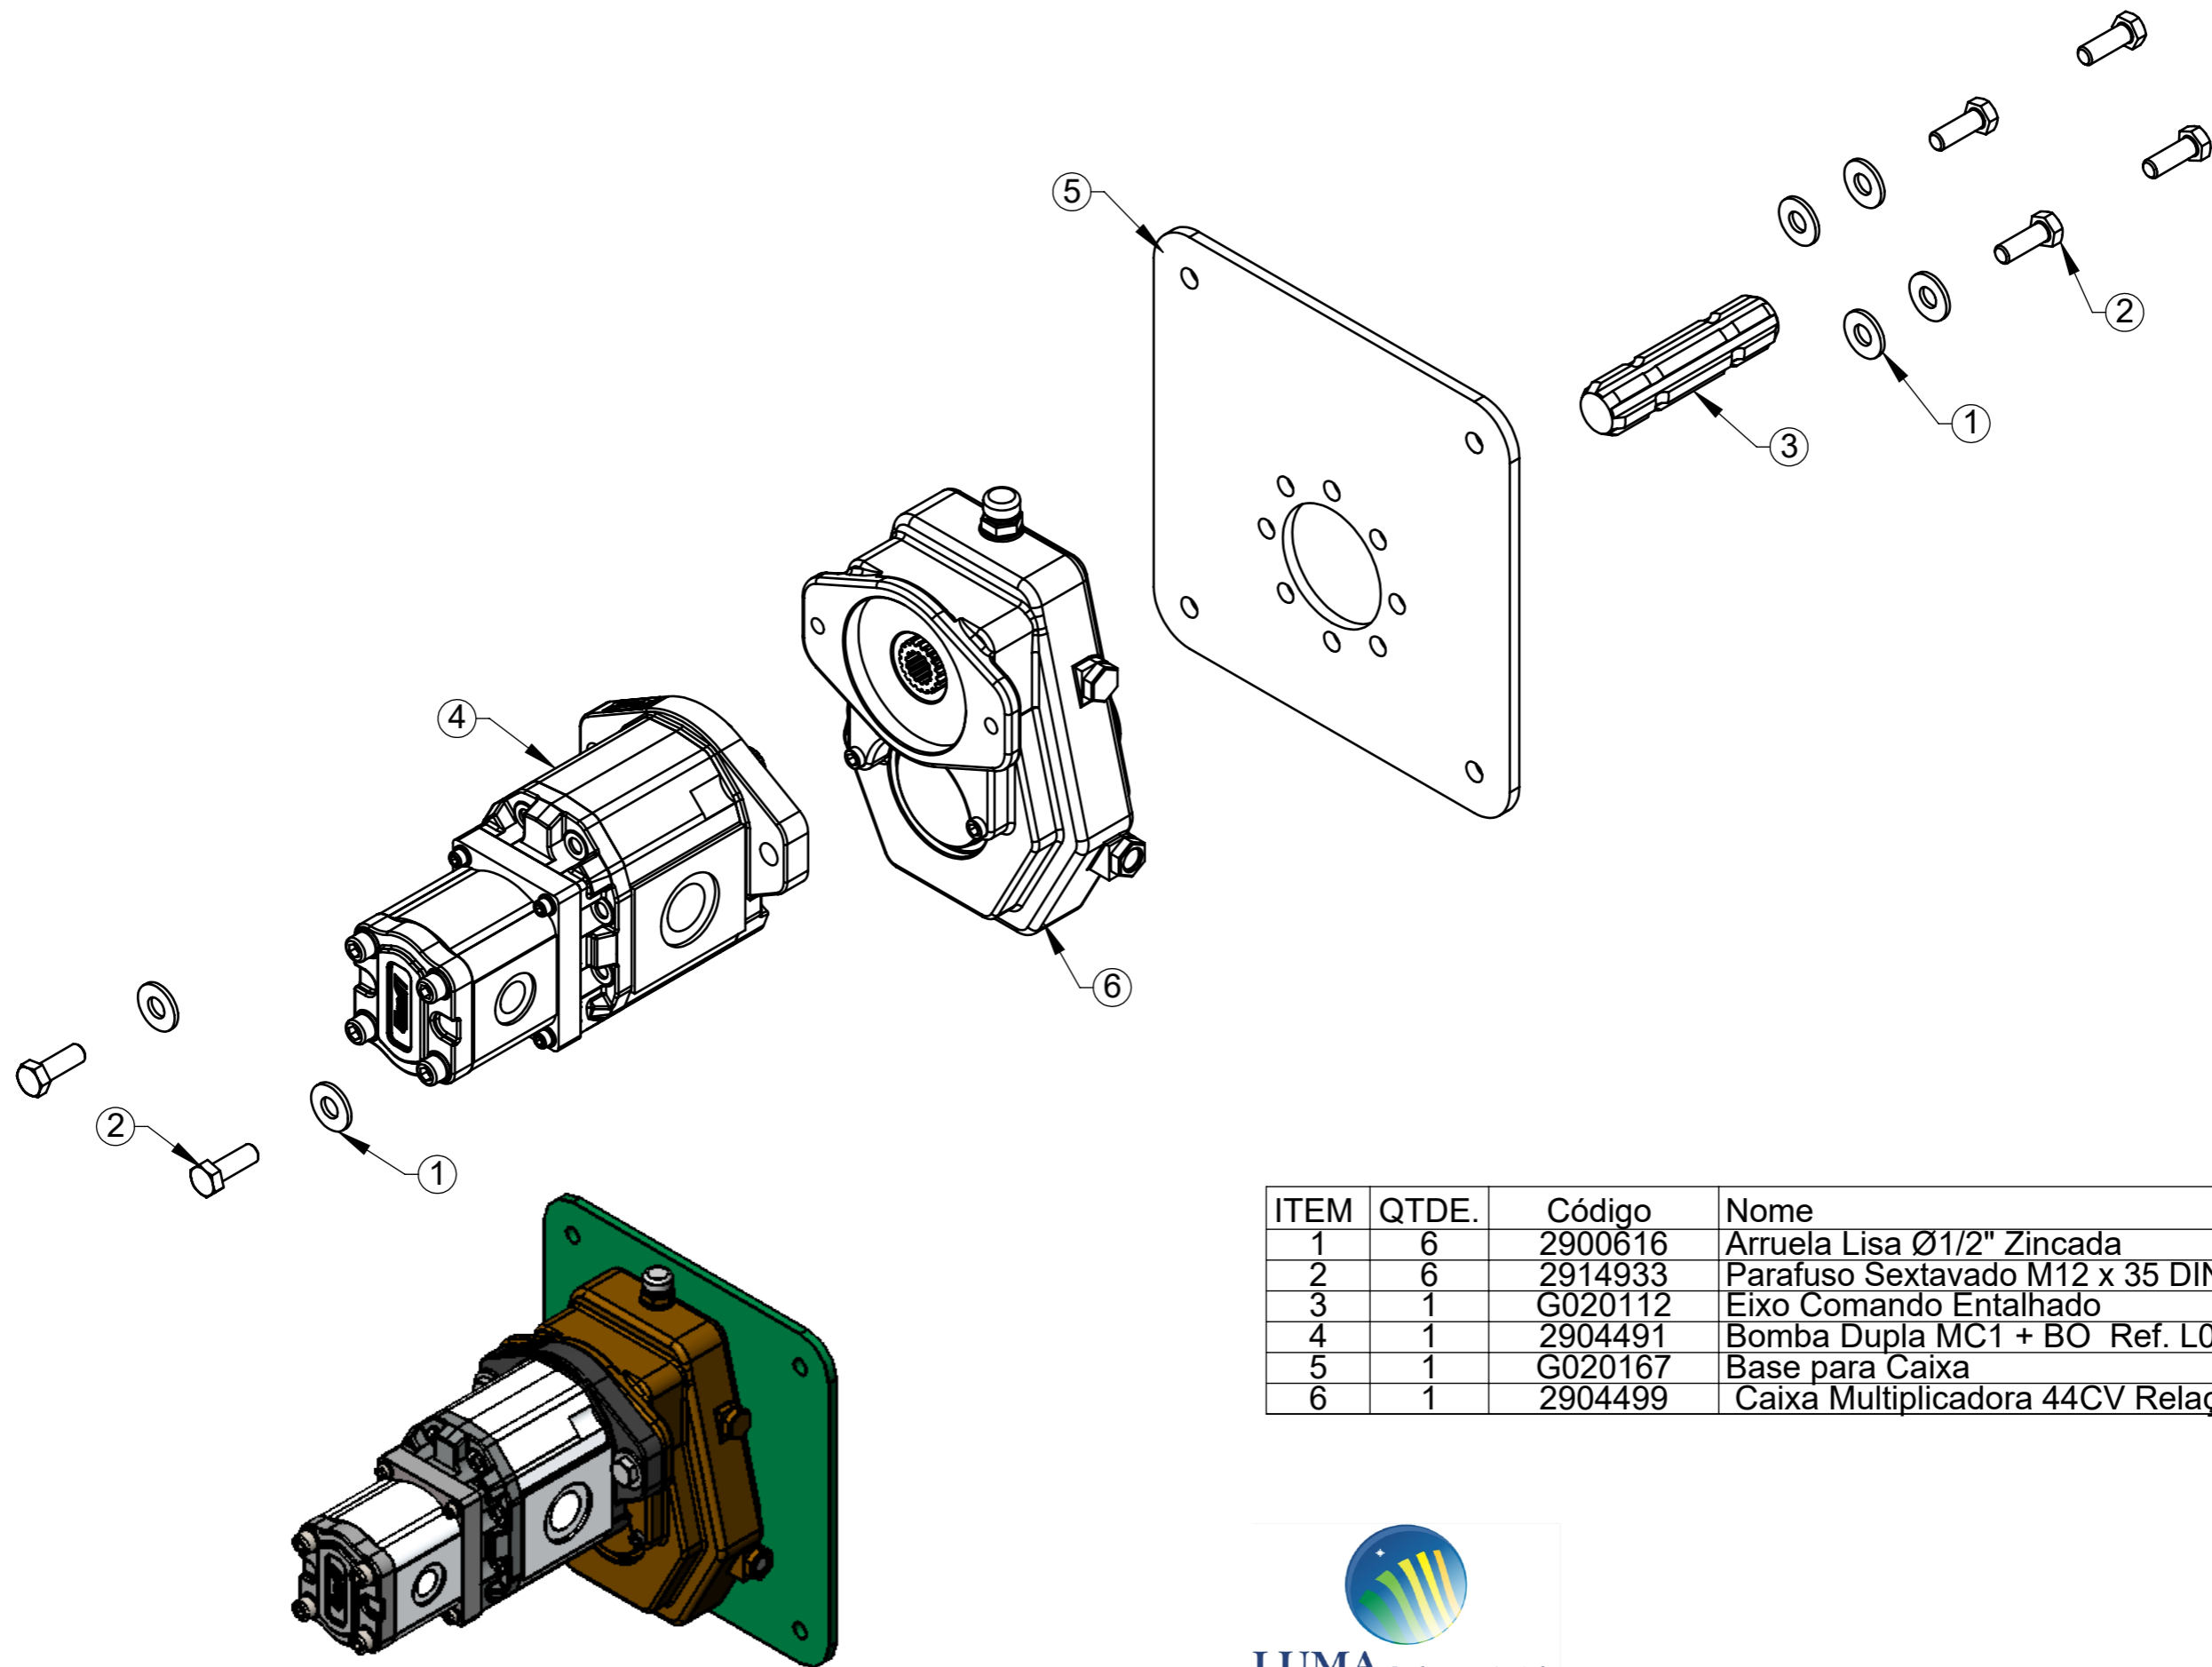

ITEM	QTDE.	Código	Nome
1	1	2905504	Cilindro Hidraulico 3" x 1.1/2" x 494MM Ref. 7439.3
2	1	2904482	Valvula de Retenção Pilotada Dupla Ref- CD0090
3	4	2914620	Parafuso Allen com Cabeça M-5 x 50 DIN 912

ITEM	QTDE.	Código	Nome
1	1	P020013	Mancal da Serra
2	1	P022010	Eixo com Flange da Serra Conjunto
3	2	2906476	Rolamento de Rígido de Esfera 6209 C3
4	1	2900423	Anel de Retenção Para Eixo E-45
5	1	2906162	Retentor 45 X 85 X 10 BR LI NBR
6	1	2906149	Retentor Ø50 x Ø85 x 10mm BR LI NBR
7	1	P020021	Tampa Mancal
8	4	2914903	Paraf. Sextavado M6 x 16mm 5.6 ZN DIN EN 24017-92
9	1	2902504	Graxeira Reta M8 x 1 DIN 71412

Montagem das Polias

DETALHE A ESCALA 1 : 5    DETALHE B ESCALA 1 : 5

ITEM	QTDE.	Código	Nome
1	1	P022005	Braço de Fixação dos Discos Conjunto
2	2	P022012	Mancal da Serra Conjunto
3	2	P022006	Base do Esticador Conjunto
4	8	2914935	Parafuso Sextavado M12 x 45 DIN 933 8.8 ZN
5	18	2900616	Arruela Lisa Ø1/2" Zincada
6	8	2915410	Porca Sextavada Autofr. M12 Classe8 ZN ISO 10511-97
7	2	2915409	Porca Sextavada M12 DIN934 G8 Zincada
8	2	P020015	Polia 85MM Canal B
9	2	2901001	Chaveta 8 x 7 x 45 ABNT1045 NBR NM-87
10	2	B700013	Arruela 10,5 x 38MM
11	2	2022009	Paraf. Sextavado M10 x 30mm 8.8 ZN DIN EN 24017-92