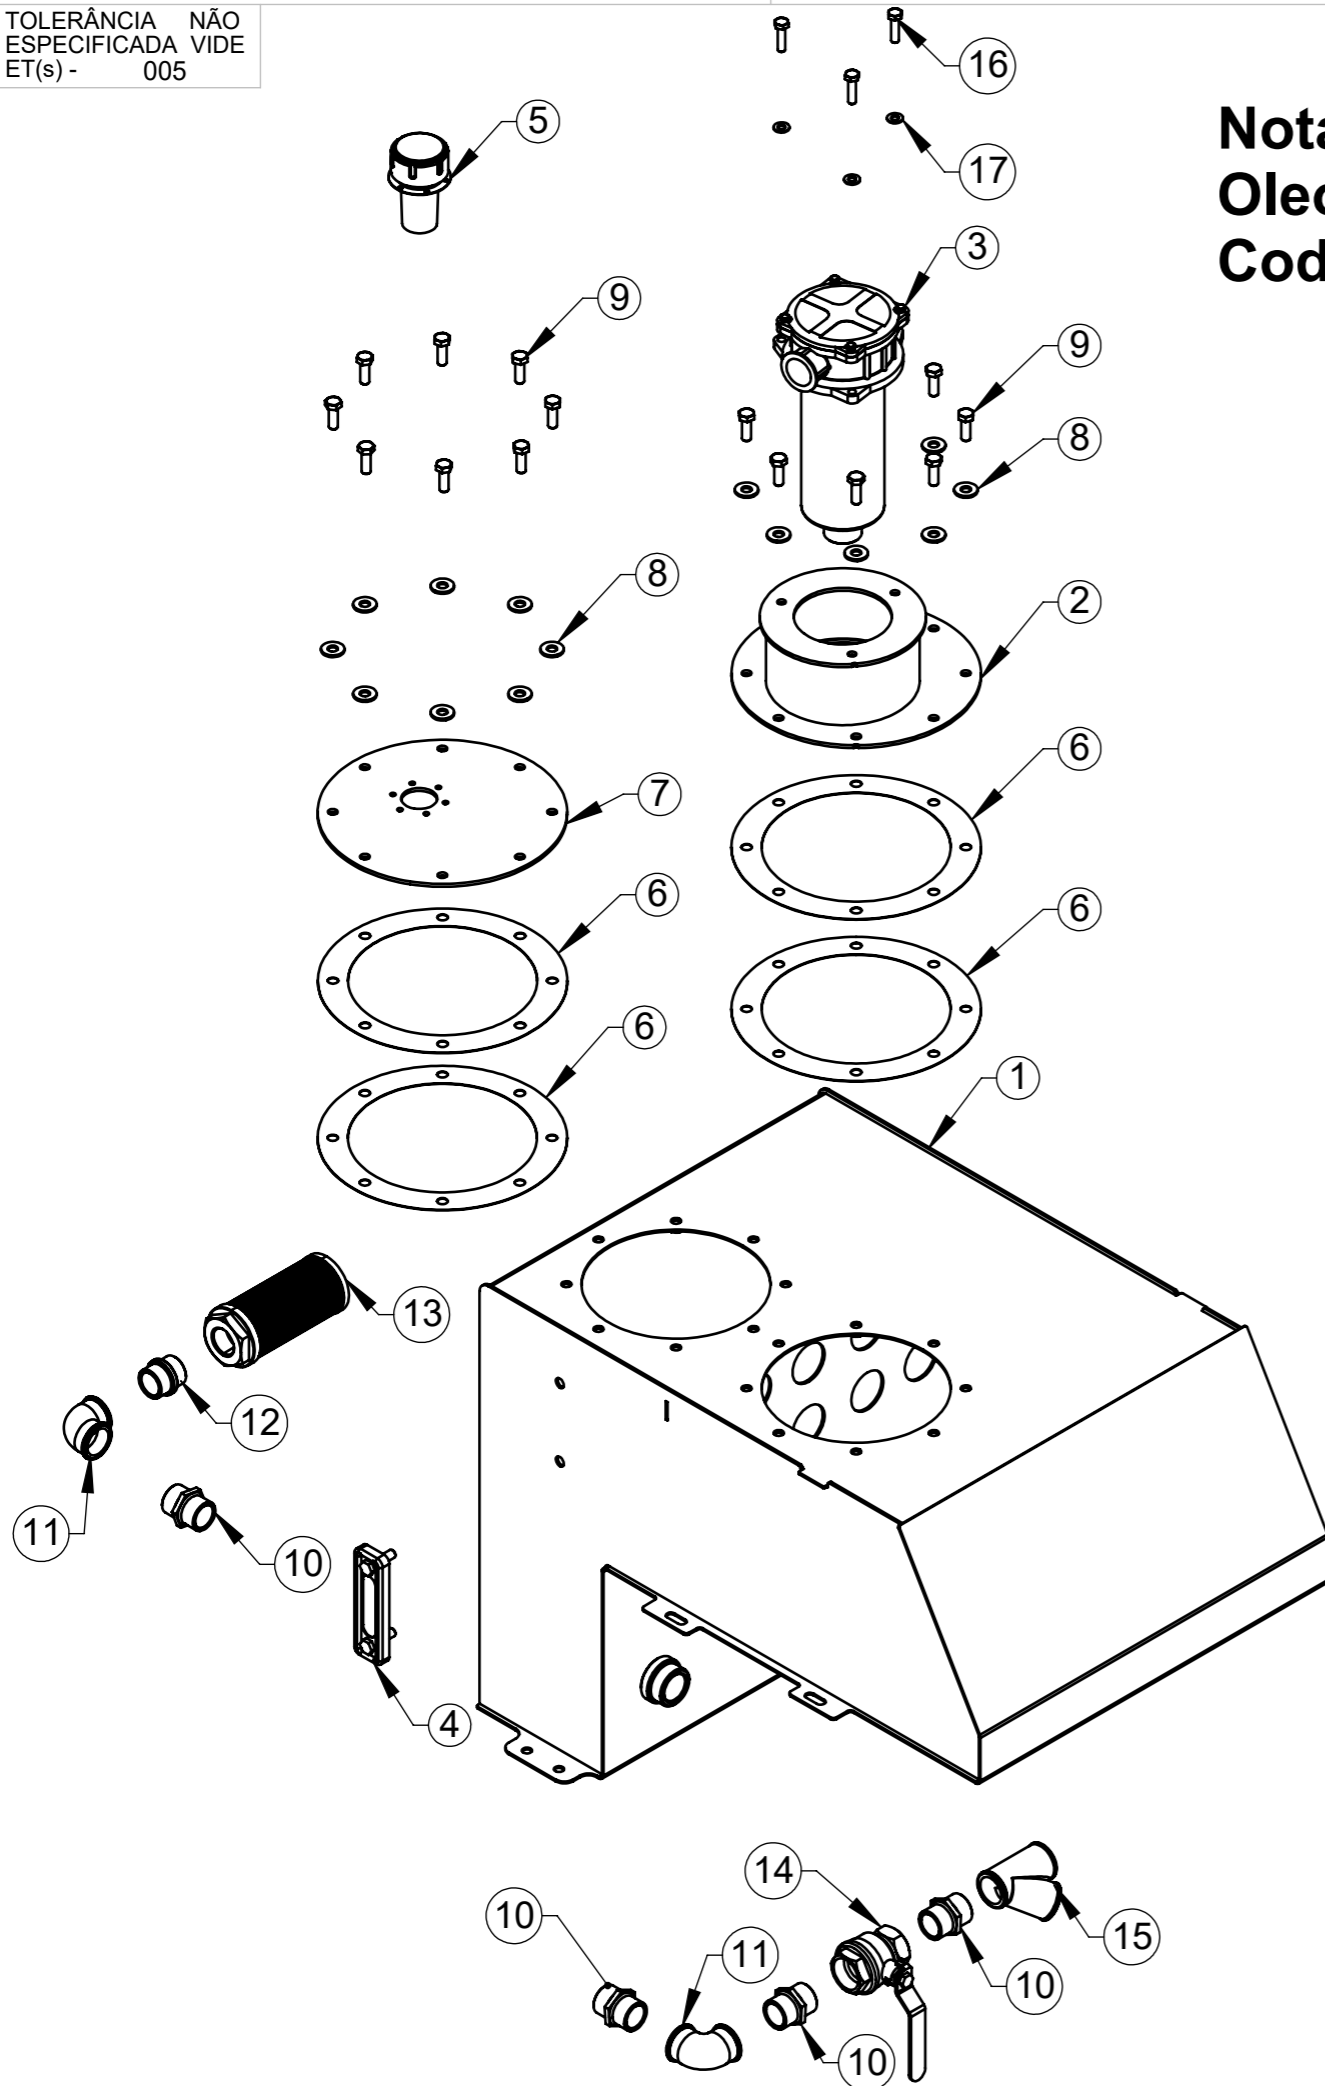

TOLERÂNCIA NÃO ESPECIFICADA VIDE ET(s) - 005

**Nota: 200 Litros de Oleo SAE-68
Cod. 6500002**

ITEM	QTDE.	Código	Nome
1	1	S022315	Reservatorio de Oleo Conjunto
2	1	S022316	Suporte do Filtro Conjunto
3	1	2904483	Filtro de Retorno em Tanque - 1.1/4"BSP Ref. L082277
4	1	2904496	Visor de Nivel de Oleo Ref. L081351
5	1	2904486	Bocal de Enchimento Ref. L081469
6	4	G020149	Vedação do Reservatorio
7	1	S020471	Tampa para Respiro
8	16	2900616	Arruela Lisa Ø1/2" Zincada
9	16	2914933	Parafuso Sextavado M12 x 35 DIN933 8.8 Zincado
10	4	2904502	Adaptador Reto 1.1/4" x 1.1/4" BSP 11 FPP macho/macho
11	2	2904501	Cotovelo 90 Graus 1.1/4 x 1.1/4" BSP
12	1	G020157	Adaptador 1.1/4" NPT x 1.1/4" BSP
13	1	2904484	Filtro de Sucção 1.1/4" NPT - 100 LTS - Ref. L080255
14	1	2904500	Registro de Esfera Hidraulico 1.1/4 BSP
15	1	2904503	Junção em "Y" 1.1/4 x 1.1/4" BSP
16	3	2914921	Parafuso Sextavado M10 x 40mm DIN933 5.8 Zincado
17	3	2900614	Arruela Ø10,5 x Ø21 x 2mm
18	1	2907908	Bujão 1/2" BSP Galvanizado

**00
Revisão**

LUMA Implementos Agrícolas

SWCAD

Proibido Alteração Manual

Revisão	Item	Data	Elaborado	CLP	Item Novo	Modificação
00		12/08/21	Edmilson			
DESENHADO POR:		DATA:	APROVADO POR:	DATA:	PESO LÍQ.:	
Edmilson		12/08/21	Erno		101.6 Kg	
MATERIAL:					CÓDIGO DO MATERIAL:	
Vide Desenho					CÓDIGO:	
Reservatorio de Oleo com Filtros Conjunto					S022312	

ESTE DESENHO E AS INFORMAÇÕES NELE CONTIDAS SÓ PODEM SER TRANSMITIDAS A TERCEIROS SOB NOSSA AUTORIZAÇÃO.