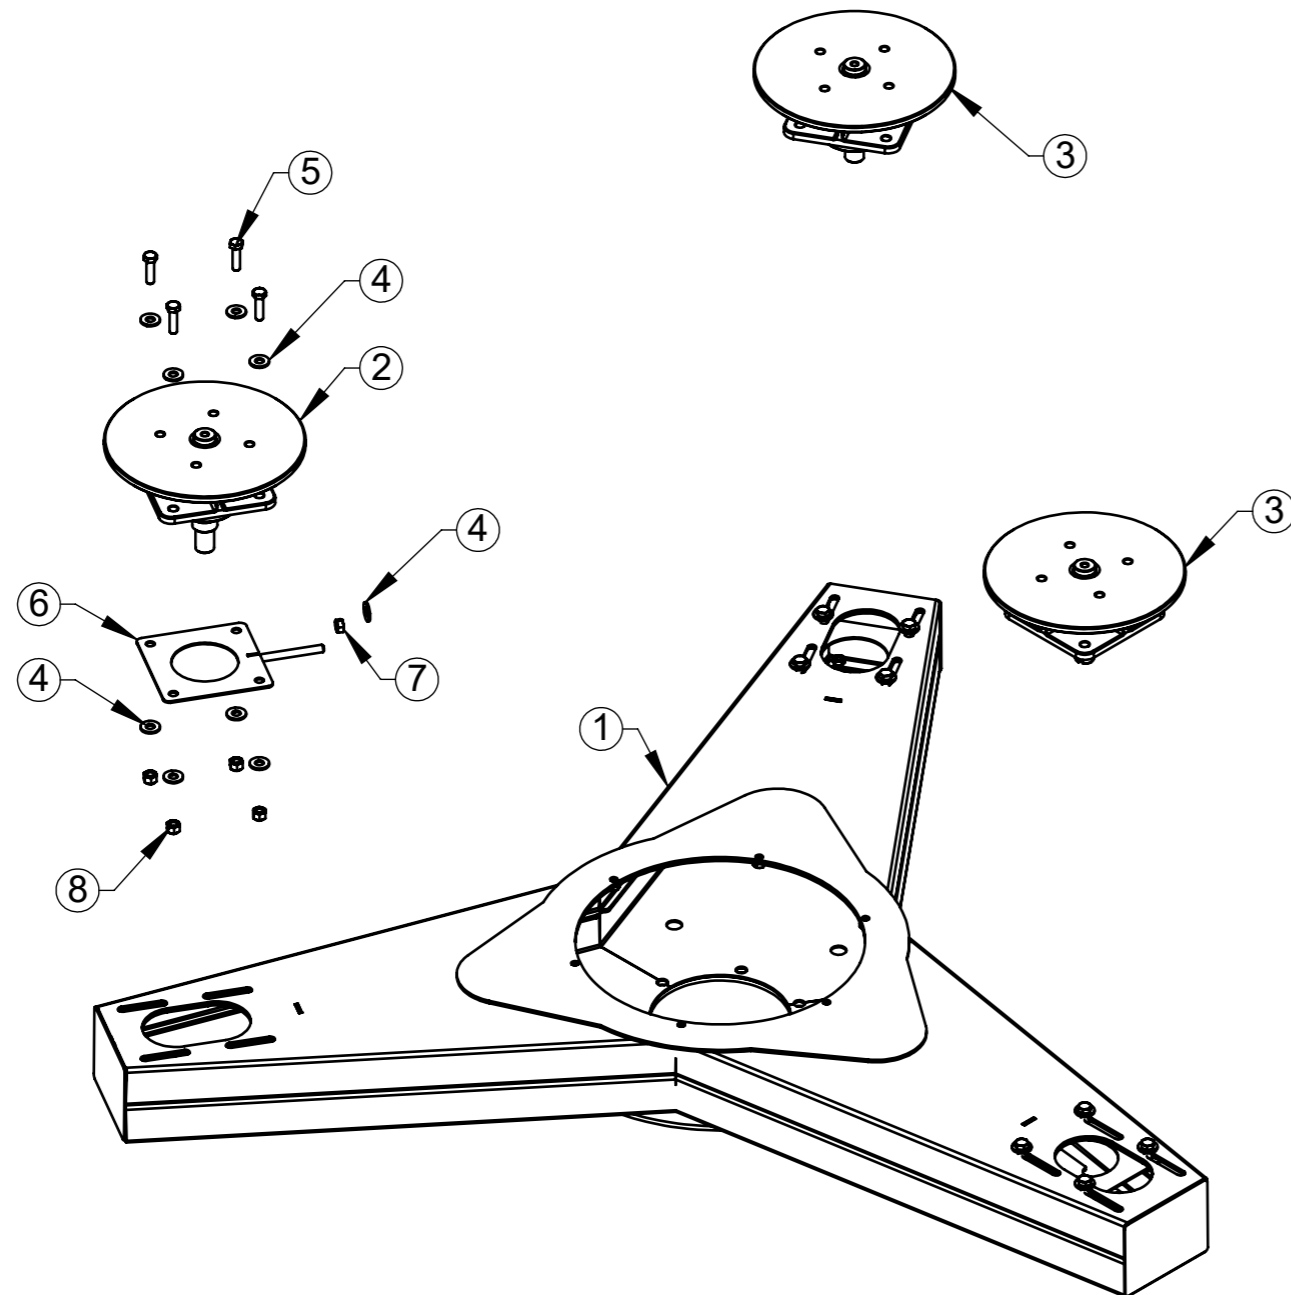

TOLERÂNCIA NÃO ESPECIFICADA VIDE ET(s) - 005

ITEM	QTDE.	Código	Nome
1	1	S022075	Suporte de Ligação da Estrela Conjunto
2	2	2906430	Rolamento de Rolos Cônicos 30216 J
3	1	G020094	Guia Ajuste
4	2	P020020	Tampa Mancal Superior
5	2	2906124	Retentor Ø100 x Ø120 x 11mm BR LI NBR
6	1	G020091	Engrenagem Movida Z-57
7	1	G020243	Trava Rolamentos
8	1	2905431	Contra Porca M-80 x 2 KM 1
9	1	G022013	Corrente ASA-60 72 Elos com Emenda
10	3	G020092	Engrenagem de Comando Z-14
11	1	G022021	Base Prolongador Motor Conjunto
12	1	G022022	Corrente Dupla ASA-60 14 Elos com Emenda
13	1	2904495	Motor Hidraulico MLS-160 - Lamina Ref. 670014
14	1	2904498	Motor Hidraulico MLS-125 Estrela Ref. 670013
15	1	G022024	Esticador Conjunto
16	1	G022031	Base do Motor Conjunto
17	1	G022034	Blindagem do Motor Conjunto
18	15	2900616	Arruela Lisa Ø1/2" Zincada
19	13	2914933	Parafuso Sextavado M12 x 35 DIN933 8.8 Zincado
20	8	2914903	Paraf. Sextavado M6 x 16mm 5.6 ZN DIN EN 24017-92
21	1	2902504	Graxeira Reta M8 x 1 DIN 71412
22	2	2915411	Porca Sextavada M-16 CI 8 Zn
23	8	2914965	Parafuso Sextavado M16 x 35 8.8 ZN
24	8	2900610	Arruela Lisa Ø5/8" Zincado
25	2	2914935	Parafuso Sextavado M12 x 45 DIN 933 8.8 ZN
26	4	2915410	Porca Sextavada Autofr. M12 Classe8 ZN ISO 10511-97
27	1	G022066	Base Esticador Conjunto
28	1	S022286	Arvore do Eixo da Estrela Tripla Conjunto
29	1	2901102	Chaveta B 8 x 7 x 25 NBR 6375
30	2	2901101	Chaveta 10x8x25 Tipo B NBR 6375
31	3	2914629	Parafuso Sextavado Int. S/ Cab. M-8 x 10 NBR10112-87

00 Revisão

Revisão	Item	Data	Elaborado	CLP	Item Novo	Modificação					
00		24/05/2021	Edmilson								
<p><b>ESTE DESENHO E AS INFORMAÇÕES NELE CONTIDAS SÓ PODEM SER TRANSMITIDAS A TERCEIROS SOB NOSSA AUTORIZAÇÃO.</b></p>											
DESENHADO POR:	Edmilson	DATA:	24/05/2021	APROVADO POR:	Erno	DATA:	24/05/2021	PESO LÍQ.:	175.98 Kg	CÓDIGO DO MATERIAL:	
MATERIAL:	Vide Desenho										
NOME:	Suporte de Ligação da Estrela Tripla Conjunto										
	CÓDIGO: S022285										