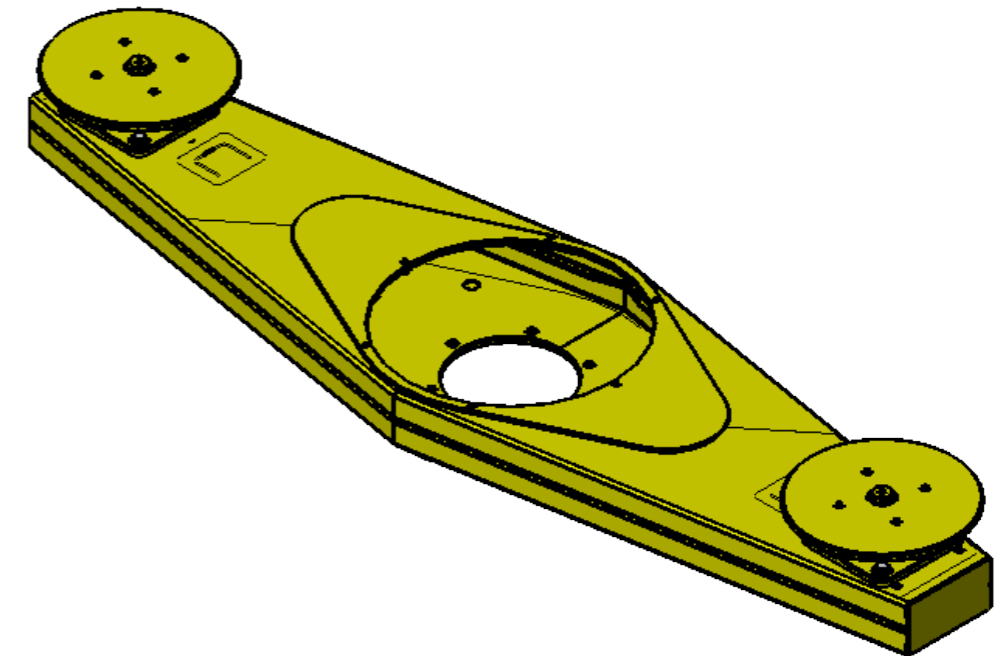

ITEM	QTDE.	Código	Nome
1	1	P022005	Braço de Fixação dos Discos Conjunto
2	2	P022012	Mancal da Serra Conjunto
3	2	P022006	Base do Esticador Conjunto
4	8	2914935	Parafuso Sextavado M12 x 45 DIN 933 8.8 ZN
5	18	2900616	Arruela Lisa Ø1/2" Zincada
6	8	2915410	Porca Sextavada Autofr. M12 Classe8 ZN ISO 10511-97
7	2	2915409	Porca Sextavada M12 DIN934 G8 Zincada
8	2	P020015	Polia 85MM Canal B
9	2	2901001	Chaveta 8 x 7 x 45 ABNT1045 NBR NM-87
10	2	B700013	Arruela 10,5 x 38MM
11	2	2022009	Paraf. Sextavado M10 x 30mm 8.8 ZN DIN EN 24017-92