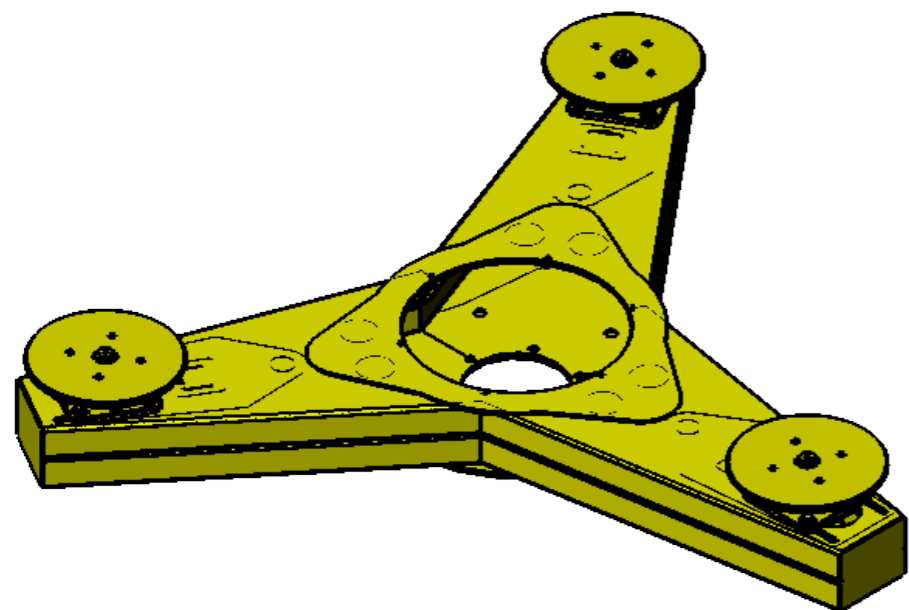

00 Revisão

Revisão	Item	Data	Elaborado	CLP	Item Novo	Modificação					
00		24/05/2021	Edmilson								
<p><b>ESTE DESENHO E AS INFORMAÇÕES NELE CONTIDAS SÓ PODEM SER TRANSMITIDAS A TERCEIROS SOB NOSSA AUTORIZAÇÃO.</b></p>											
DESENHADO POR:	Edmilson	DATA:	24/05/2021	APROVADO POR:	Erno	DATA:	24/05/2021	PESO LÍQ.:	175.98 Kg	CÓDIGO DO MATERIAL:	
MATERIAL:	Vide Desenho										
NOME:	Suporte de Ligação da Estrela Tripla Conjunto										
	CÓDIGO: S022285										