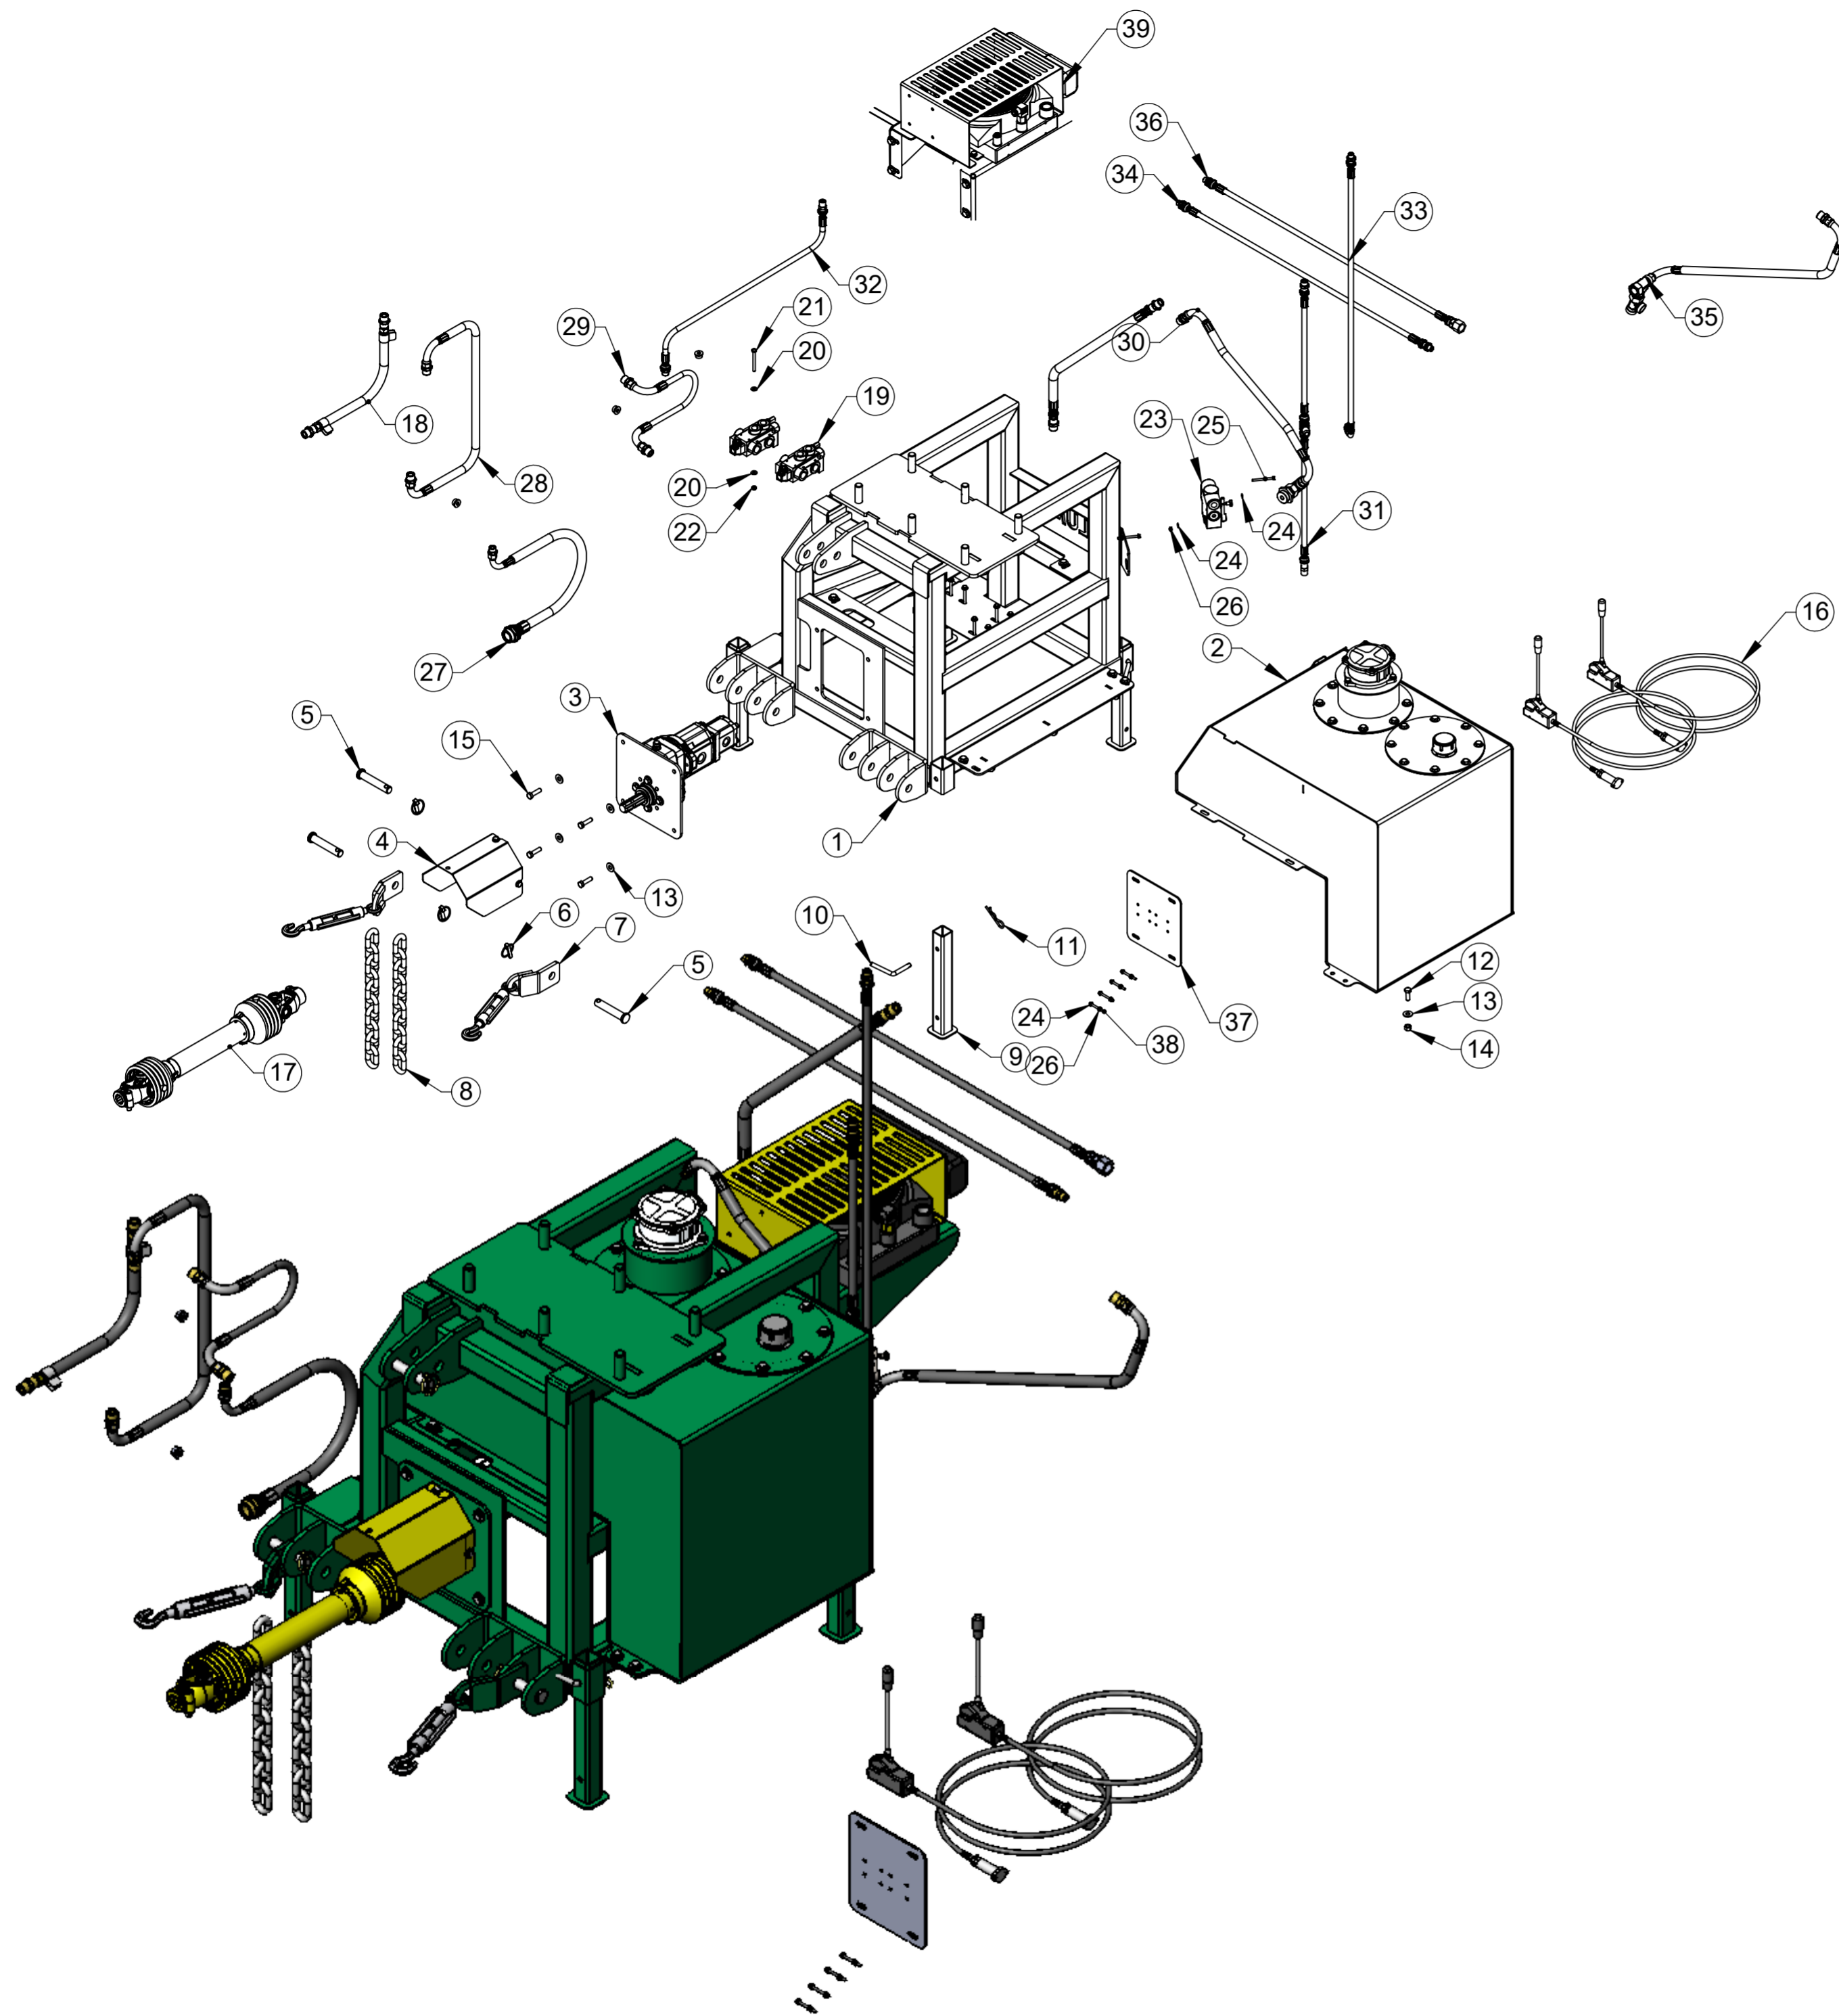

ITEM	QTDE.	Código	Nome
1	1	S022310	Estrutura da Podadora Conjunto
2	1	S022312	Reservatorio de Oleo com Filtros Conjunto
3	1	G022025	Bomba com Eixo de Acionamento Conjunto
4	1	S022090	Proteção do Cardan Conjunto
5	3	002.000.0008	Eixo Engate
6	3	6801061	Pino Trava Universal NTI 1250-C 3/8"
7	2	500.010.0000	Tirante de Apoio
8	2	500.011.0000	Corrente 10 Elos 16 x 54 x 90 Zincada
9	4	S033018	Pé de Apoio Decotadeira Conjunto
10	4	P020001	Pino Trava
11	4	6801038	Trava 5 x 90 12 a 18mm
12	8	2914933	Parafuso Sextavado M12 x 35 DIN933 8.8 Zincado
13	24	2900616	Arruela Lisa Ø1/2" Zincada
14	12	2915410	Porca Sextavada Autofr. M12 Classe8 ZN ISO 10511-97
15	4	2914935	Parafuso Sextavado M12 x 45 DIN 933 8.8 ZN
16	2	2904488	Cabo para Comando VM50 - 3Mts / 3MM Ref. L080187
17	1	6801217	Cardan Série 2001 / 6P
18	1	S022145	Mangueira Tanque - Bomba Maior Conjunto
19	2	2904504	Comando Hdraulico VCD-108.STD - REF-L060183
20	16	2900618	Arruela Lisa Métrica 8.4 x 20 x 2 PB173 Zincado
21	8	2914951	Parafuso Sextavado M-8 x 80 DIN931 8.8 Zincado
22	8	2915405	Porca Sext. M8 8.8 ZN DIN 24032-92
23	1	2904494	Valvula Reguladora de Vazão Completa Ref. L081449
24	12	2900637	Arruela Lisa 1/4" (6,35)
25	2	2914977	Parafuso Sextavado M6 x 70 DIN 931 8.8 Zincado
26	6	2915404	Porca Sextavada AutoFr. M-6 Classe 8 ZN
27	1	S022146	Mangueira Tanque - Bomba Menor Conjunto
28	1	S022147	Mangueira Bomba Maior - Comando Conjunto
29	1	S022148	Mangueira Bomba Menor - Comando Conjunto
30	1	S022152	Mangueira Retorno Comando - Radiador Conjunto
31	1	S022279	Mangueira Retorno Motor-Valvula - Tanque Conjunto
32	1	S022149	Mangueira Comando - Valvula de Vazão Conjunto
33	1	S022278	Mangueira Hidraulica do Motor - Valvula (Estrela) Conjunto
34	1	S022277	Mangueira Hidraulica do Comando - Motor (Serra) Conjunto
35	1	S022259	Mangueira Retorno Comando - Radiador Conjunto
36	1	S022314	Mangueira Hidraulica do Motor - Tanque (Serra) Conjunto
37	1	S020421	Suporte do Cabo do Comando Hidraulico
38	4	2914625	Parafuso Allen com Cabeça M-6 X 60 DIN-912
39	1	S022339	Trocador de Calor Completo
40	1	S022340	Mangueira Retorno Radiador - Tanque Conjunto