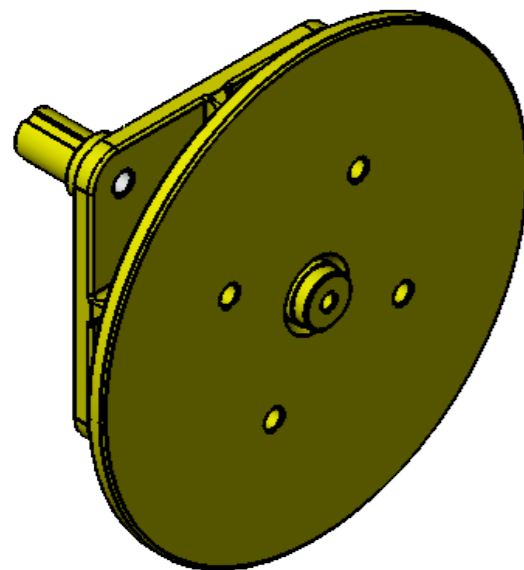

# Manual de Peças Podadora Raptor 2500 DT / TT

VERSÃO 1

06/2023

ITEM	QTDE.	Código	Nome
1	1	S022274	Base do Hidraulico com Trocador de Calor Completo
2	1	S022276	Estrutura do Braço Principal Conjunto
3	1	S022284	Suporte de Ligação da Estrela Tripla Montado
4	12	2900616	Arruela Lisa Ø1/2" Zincada
5	4	2900610	Arruela Lisa Ø5/8" Zincado
6	6	2914936	Paraf. Sext. M12 x 60 DIN 933 8.8 ZN
7	4	2914988	Parafuso Sextavado M16 x 50 8.8 ZN DIN 24017-92
8	6	2915410	Porca Sextavada Autofr. M12 Classe8 ZN ISO 10511-97
9	2	S020079	Semi Flange de Fixação
10	1	S020090	Flange de Espaçadora
11	6	2900606	Arruela Lisa 26 x 44 x 4
12	6	2915438	Porca Sextavada AutoTravante M24 G8 Zn

**00  
Revisão**

**LUMA** Implementos Agrícolas

**SWCAD**

Proibido Alteração Manual

Revisão	Item	Data	Elaborado	CLP	Item Novo	Modificação
00		12/08/21	Edmilson			
DESENHADO POR:		DATA:	APROVADO POR:	DATA:	PESO LÍQ.:	
Edmilson		12/08/21	Erno		101.6 Kg	
MATERIAL:					CÓDIGO DO MATERIAL:	
Vide Desenho					CÓDIGO:	
Reservatorio de Oleo com Filtros Conjunto					S022312	

*ESTE DESENHO E AS INFORMAÇÕES NELE CONTIDAS SÓ PODEM SER TRANSMITIDAS A TERCEIROS SOB NOSSA AUTORIZAÇÃO.*

ITEM	QTDE.	Código	Nome
1	1	G022015	Arvore do Eixo da Estrela Conjunto
2	1	2900416	Anel de Retenção para Furo I-62 x 2mm DIN 472
3	2	2900411	Anel Retenção I-80 x 2,50 - DIN 472
4	1	2906109	Retentor Ø35 x Ø62 x 10mm BR LI NBR
5	1	2906123	Retentor Ø40 x Ø80,1 x 10mm BR LI NBR
6	2	2014005	Rolamento de Rígido de Esfera 6007 ZZ C3
7	1	2014021	Rolamento Rígido de Esferas 6208 Z C3
8	1	2902504	Graxeira Reta M8 x 1 DIN 71412
9	1	S020375	Eixo Interno da Arvore Tripla
10	1	2900403	Anel de Retenção E-35 x 1,5mm NBR 10096-88
11	1	2900414	Anel de Retenção E-Ø40