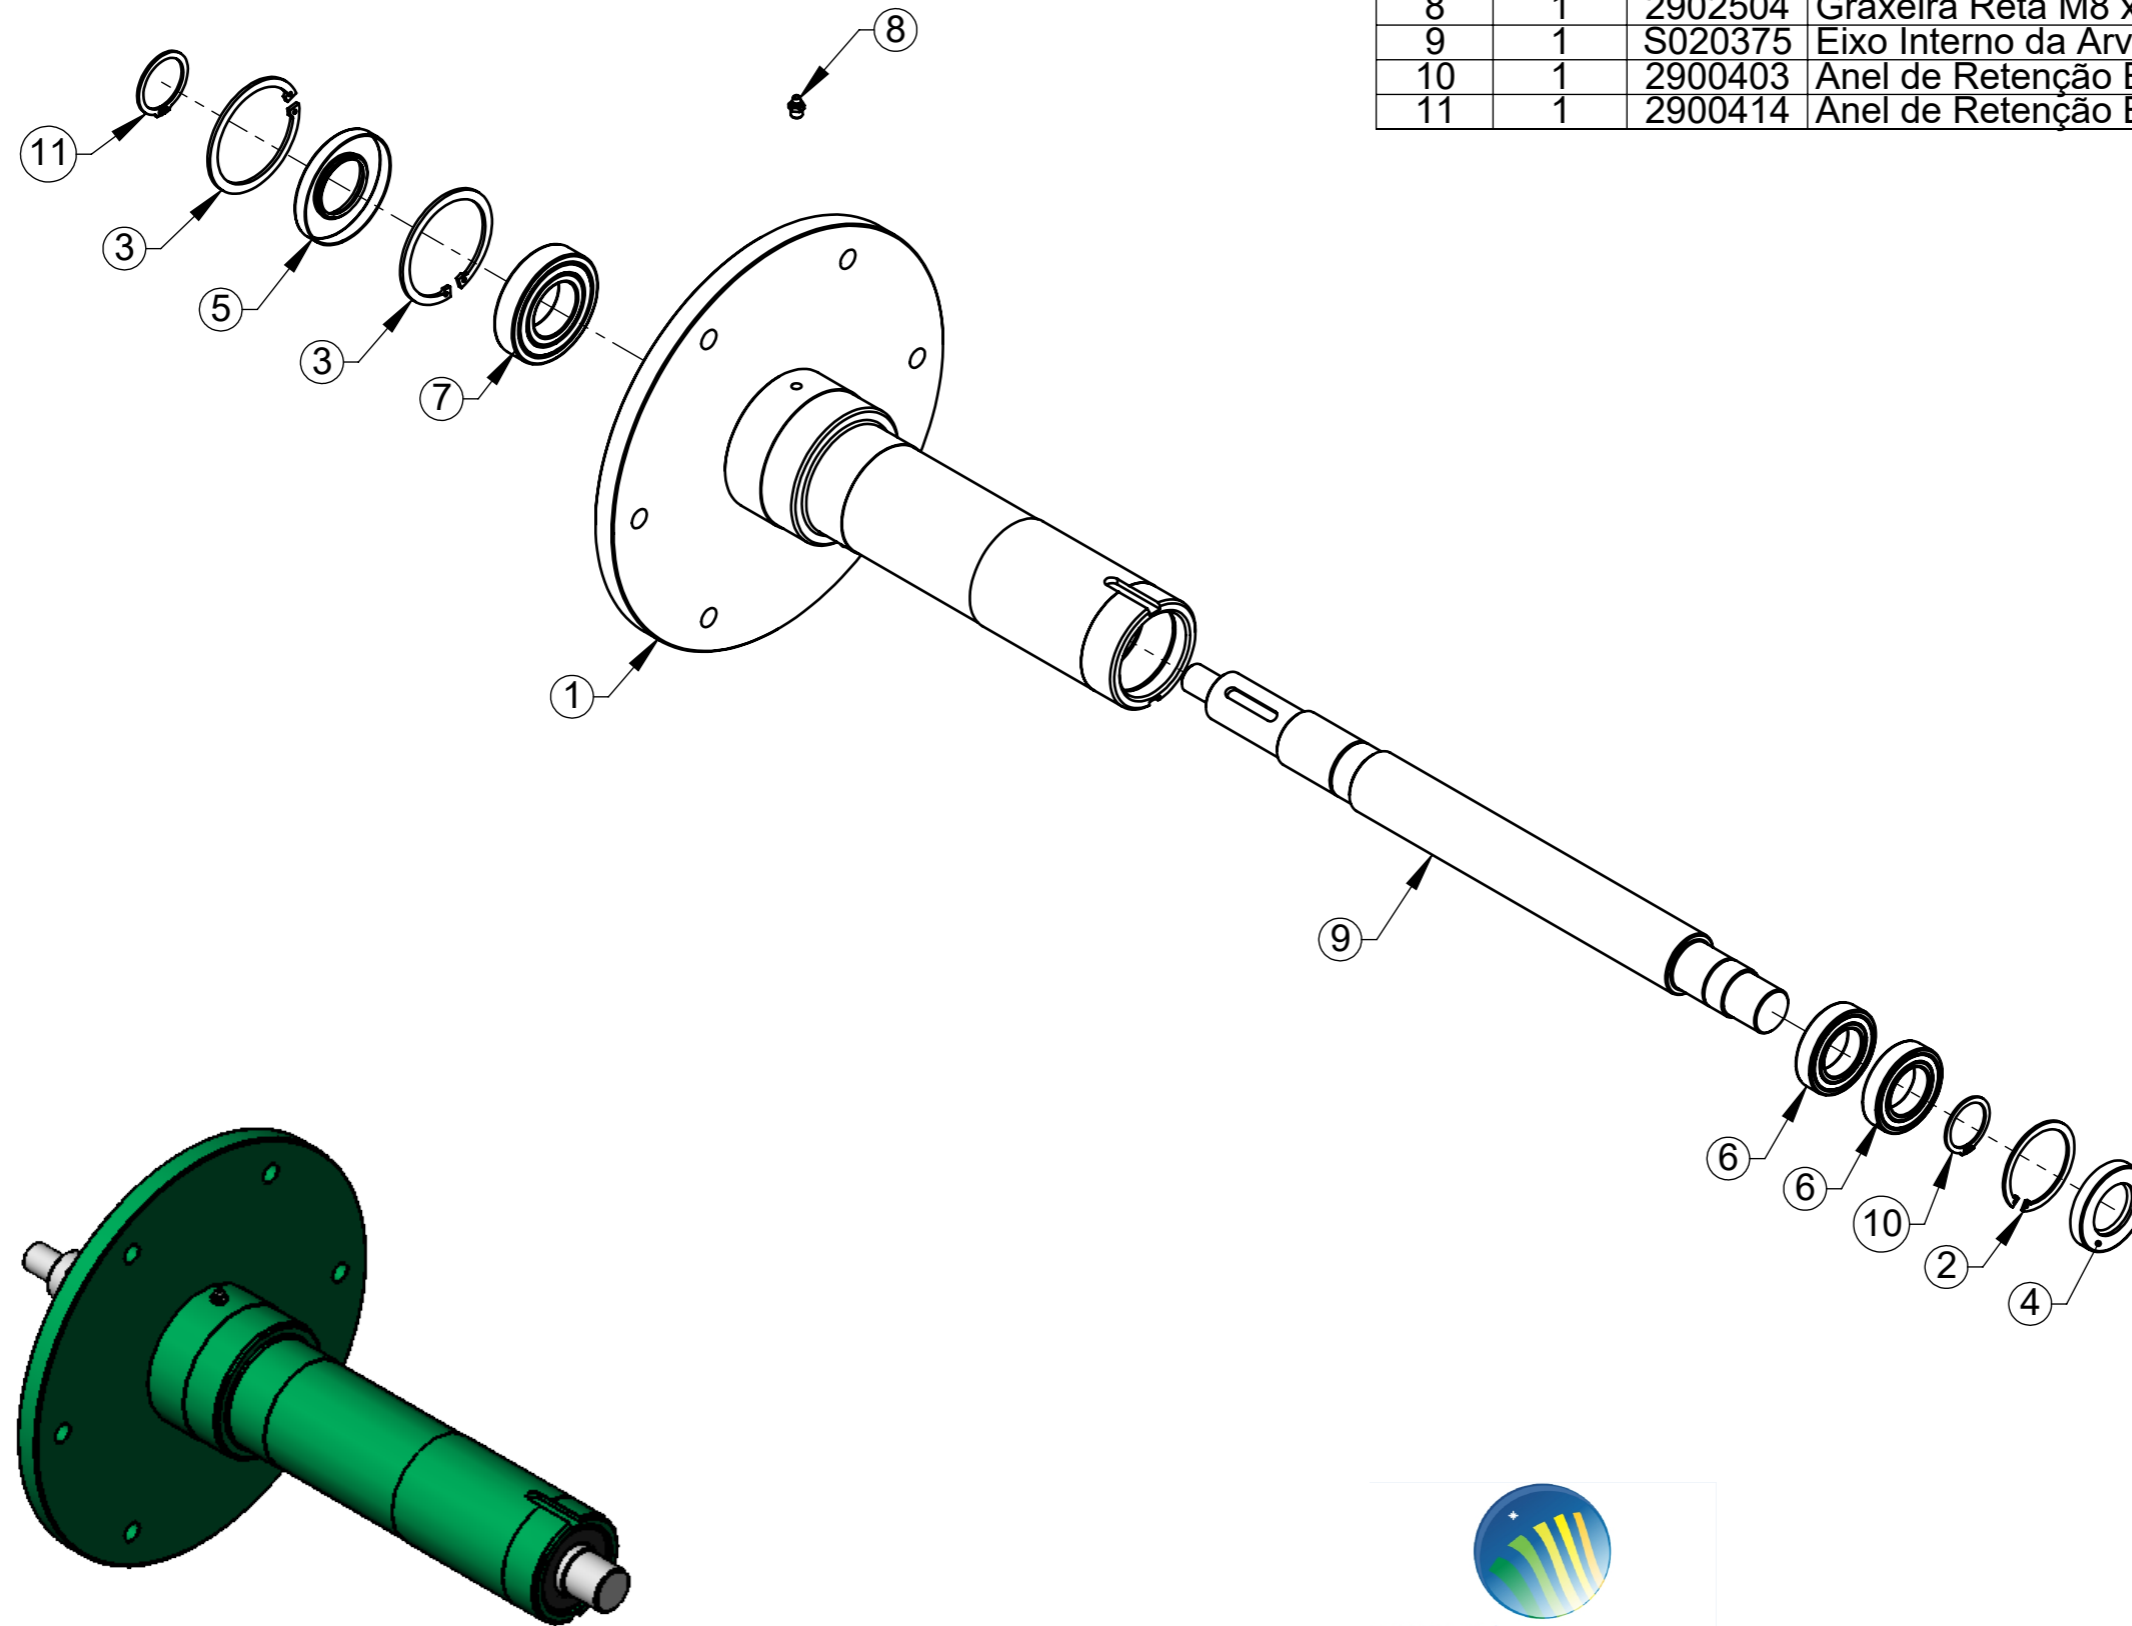

ITEM	QTDE.	Código	Nome
1	1	S020513	Base Direita do Suporte do Trocador
2	1	2904400	Termostato TSC-60 - para Trocador de Calor
3	1	2904485	Trocador de Calor OAC 200-01 (12V) SEM PÉS
4	1	2904475	Fio para Radiador de Oleo - Cabo PP 2 x 1,5MM x 8 metros Preto
5	1	2904479	Fio para Radiador de Oleo - Cabo PP 2 x 1,5MM x 8 metros Vermelho
6	1	S020514	Blindagem do Trocador
7	1	S020515	Base Esquerda do Suporte do Trocador
8	16	2900614	Arruela Ø10,5 x Ø21 x 2mm
9	8	2914918	Parafuso Sextavado M10 x 25 8.8 ZN DIN 933
10	8	2915407	Porca Sextavada M10 8.8 ZN DIN24032-92
11	8	2900616	Arruela Lisa Ø1/2" Zincada
12	4	2914935	Parafuso Sextavado M12 x 45 DIN 933 8.8 ZN
13	4	2915410	Porca Sextavada Autofr. M12 Classe8 ZN ISO 10511-97
14	1	R044001	Porta Manual Conjunto

*ESTE DESENHO E AS INFORMAÇÕES NELE CONTIDAS SÓ PODEM SER TRANSMITIDAS A TERCEIROS SOB NOSSA AUTORIZAÇÃO.*

ITEM	QTDE.	Código	Nome
1	1	G022015	Arvore do Eixo da Estrela Conjunto
2	1	2900416	Anel de Retenção para Furo I-62 x 2mm DIN 472
3	2	2900411	Anel Retenção I-80 x 2,50 - DIN 472
4	1	2906109	Retentor Ø35 x Ø62 x 10mm BR LI NBR
5	1	2906123	Retentor Ø40 x Ø80,1 x 10mm BR LI NBR
6	2	2014005	Rolamento de Rígido de Esfera 6007 ZZ C3
7	1	2014021	Rolamento Rígido de Esferas 6208 Z C3
8	1	2902504	Graxeira Reta M8 x 1 DIN 71412
9	1	S020375	Eixo Interno da Arvore Tripla
10	1	2900403	Anel de Retenção E-35 x 1,5mm NBR 10096-88
11	1	2900414	Anel de Retenção E-Ø40

ITEM	QTDE.	Código	Nome
1	1	P020013	Mancal da Serra
2	1	S022288	Eixo com Flange da Serra Tripla Conjunto
3	2	2906476	Rolamento de Rígido de Esfera 6209 C3
4	1	2900423	Anel de Retenção Para Eixo E-45
5	1	2906162	Retentor 45 X 85 X 10 BR LI NBR
6	1	2906149	Retentor Ø50 x Ø85 x 10mm BR LI NBR
7	1	P020021	Tampa Mancal
8	4	2914903	Paraf. Sextavado M6 x 16mm 5.6 ZN DIN EN 24017-92
9	1	2902504	Graxeira Reta M8 x 1 DIN 71412