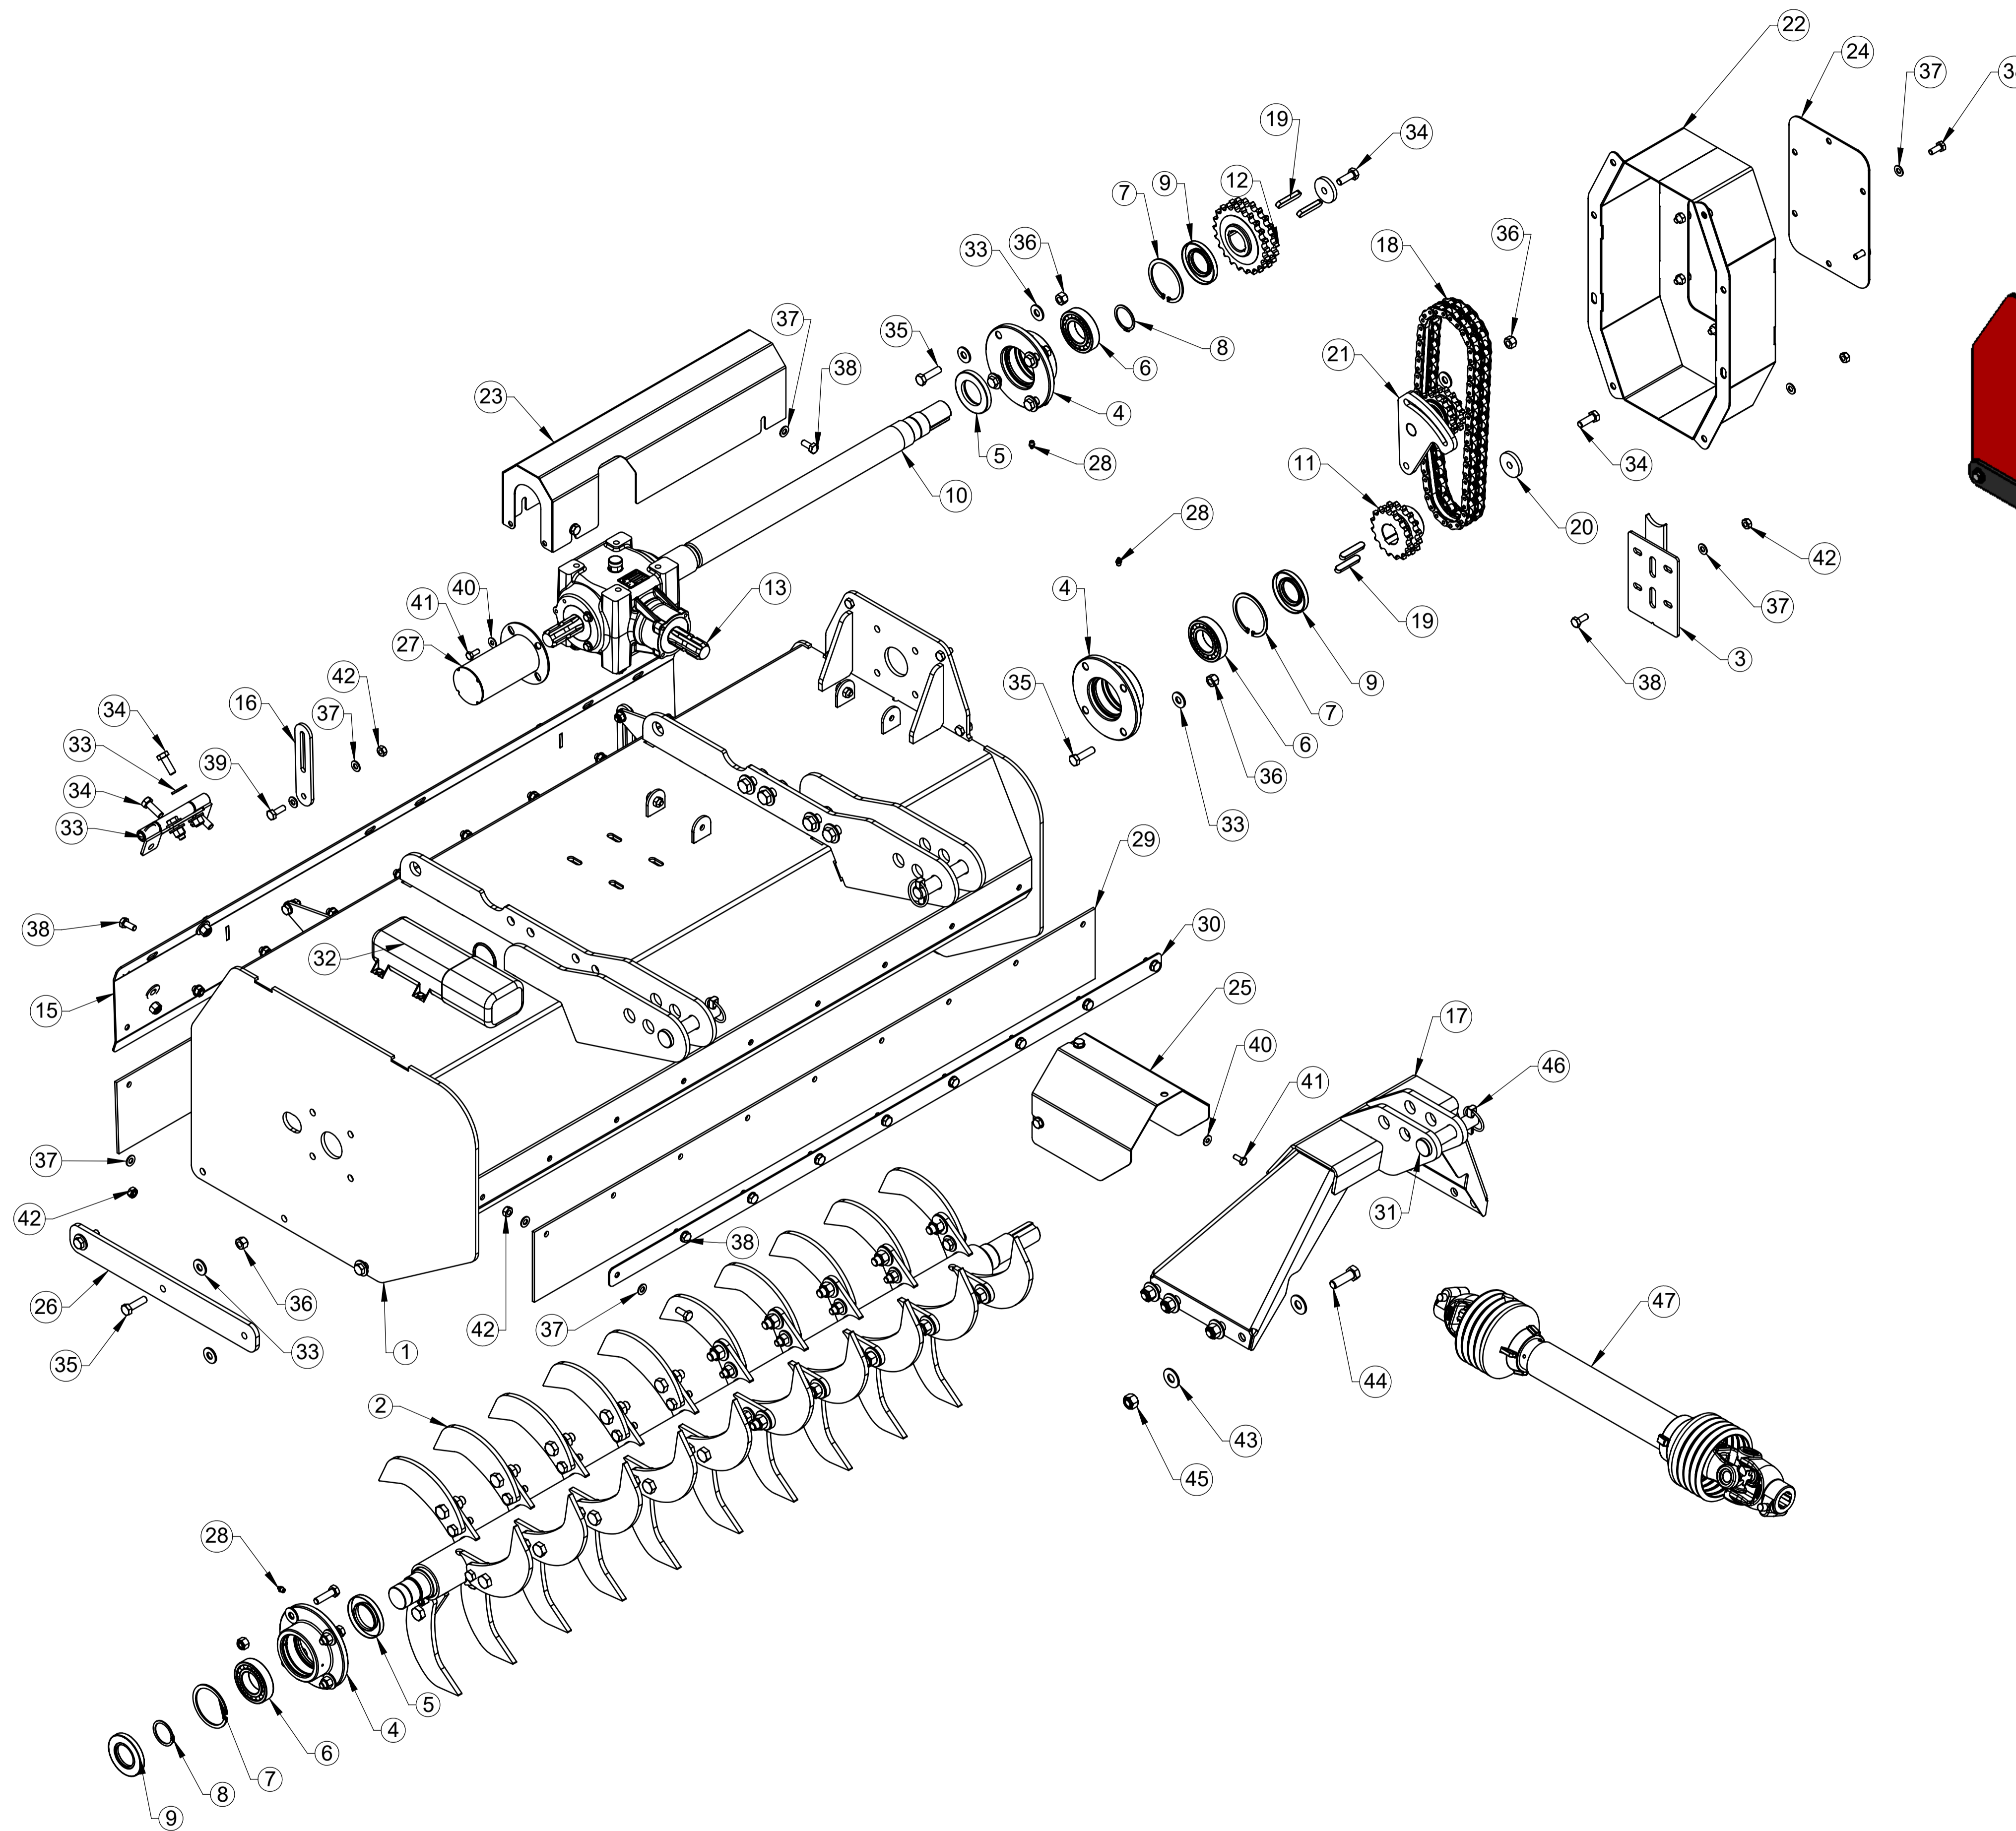

ITEM	QTDE.	Código	Nome
1	1	A022101	Estrutura BCA 1500 Conjunto
2	1	A022113	Eixo do Rotor Montado (30 Martelos)
3	1	A022106	Fechamento Conjunto
4	3	V020018	Mancal
5	3	2906149	Retentor Ø50 x Ø85 x 10mm BR LI NBR
6	3	2906448	Rolamento Autocompensador de Esferas 1209
7	3	2900458	Anel Retenção 85x3 - NBR 10097 - 88
8	2	2900423	Anel de Retenção Para Eixo E-45
9	3	2906162	Retentor 45 X 85 X 10 BR LI NBR
10	1	A022104	Eixo Superior Conjunto
11	1	A020016	Roda Dentada Dupla 16 Dentes
12	1	A022102	Roda Dentada Dupla 22 Dentes Conjunto
13	1	2901190	Caixa de Transmissão T-27J - REF. 9.267.806.00
14	3	R044009	Dobradiça Cj
15	1	A022103	Tampa Niveladora Conjunto
16	2	A020015	Regulador
17	1	R044018	Torre Conjunto
18	1	A022108	Corrente Dupla ASA-60 57 Elos com Emenda
19	4	2901119	Chaveta Tipo B 12 x 8 x 60 NBR6375 com Tratamento Termico
20	2	30.169.096	Arruela 50 x 13 x 8
21	1	A022111	Esticador Montado
22	1	A022112	Blindagem Conjunto
23	1	A022107	Blindagem Aviario Conjunto
24	1	A020025	Tampa de Inspeção
25	1	R044067	Proteção do Cardan Conjunto
26	2	A020031	Sapata
27	1	R044298	Proteção da Caixa Conjunto
28	3	2902504	Graxeira Reta M8 x 1 DIN 71412
29	2	A020038	Aparador de Borracha
30	2	A020030	Fixador da Borracha
31	3	002.000.0008	Eixo Engate
32	1	R044001	Porta Manual Conjunto
33	58	2900616	Arruela Lisa Ø1/2" Zincada
34	18	2914933	Parafuso Sextavado M12 x 35 DIN933 8.8 Zincado
35	18	2914935	Parafuso Sextavado M12 x 45 DIN 933 8.8 ZN
36	32	2915410	Porca Sextavada Autofr. M12 Classe8 ZN ISO 10511-97
37	66	2900614	Arruela Ø10,5 x Ø21 x 2mm
38	32	2914918	Parafuso Sextavado M10 x 25 8.8 ZN DIN 933
39	4	2022009	Paraf. Sextavado M10 x 30mm 8.8 ZN DIN EN 24017-92
40	8	2900618	Arruela Lisa Métrica 8.4 x 20 x 2 PB173 Zincado
41	8	2914909	Parafuso Sextavado M8 x 20mm 8.8 ZN DIN 933
42	34	2915408	Porca Sextavada AutoFr. M10 Classe 8 ZN ISO 10511-97
43	16	2900610	Arruela Lisa Ø5/8" Zincado
44	8	2914988	Parafuso Sextavado M16 x 50 8.8 ZN DIN 24017-92
45	8	2915412	Porca Sext. Auto F. M16 Classe 8.8 ZN
46	3	6801061	Pino Trava Universal NTI 1250-C 3/8"
47	1	2902118	Cardan Serie 5000 2P