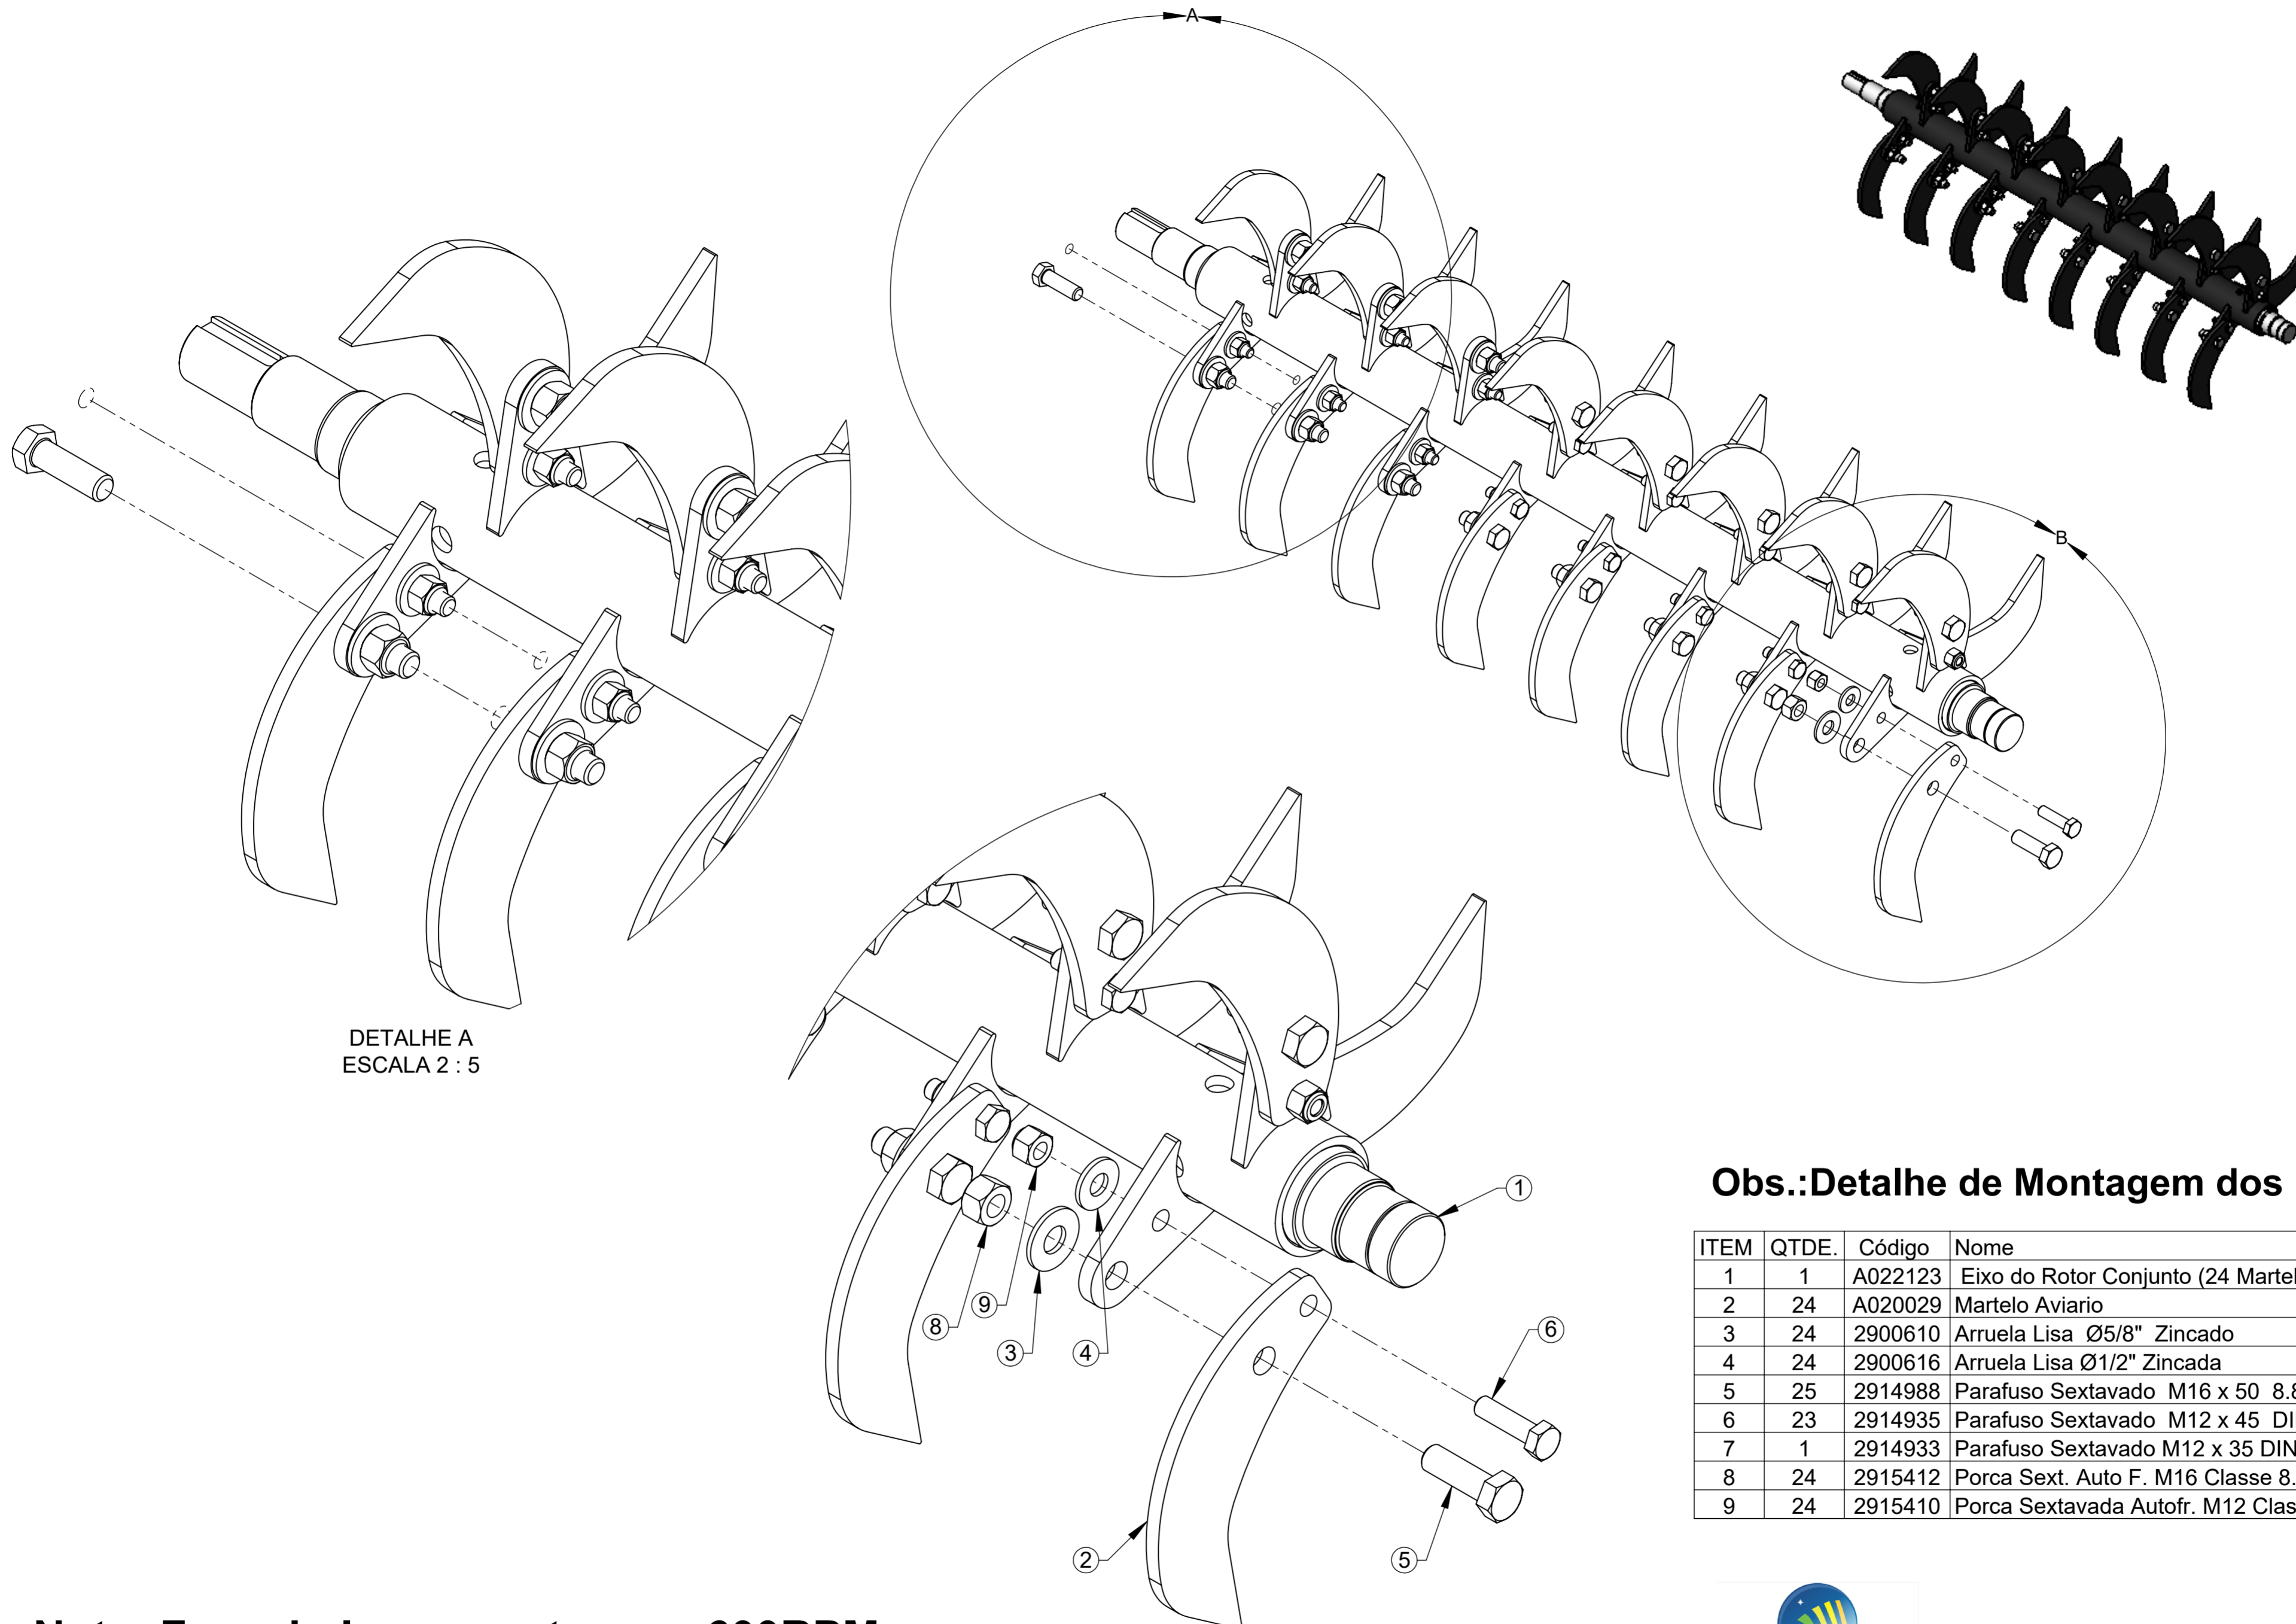

ITEM	QTDE.	Código	Nome
1	1	A022109	Esticador Conjunto
2	1	A020037	Roda Dentada Dupla Z14
3	2	02.014.014	Rolamento Rígido de Esfera 6005 Z
4	1	2900410	Anel de Retenção Ø47 x 1,75mm NBR 10097-88
5	1	2013002	Anel de Retenção E-25 x 1,2mm NBR 10096-88
6	1	2902504	Graxeira Reta M8 x 1 DIN 71412

DETALHE A  
ESCALA 2 : 5

DETALHE B  
ESCALA 2 : 5

**Obs.: Detalhe de Montagem dos Martelos**

ITEM	QTDE.	Código	Nome
1	1	A022114	Eixo do Rotor Conjunto (30 Martelos)
2	30	A020029	Martelo Aviario
3	30	2900610	Arruela Lisa Ø5/8" Zincado
4	30	2900616	Arruela Lisa Ø1/2" Zincada
5	30	2914988	Parafuso Sextavado M16 x 50 8.8 ZN DIN 24017-92
6	28	2914935	Parafuso Sextavado M12 x 45 DIN 933 8.8 ZN
7	2	2914933	Parafuso Sextavado M12 x 35 DIN933 8.8 Zincado
8	30	2915412	Porca Sext. Auto F. M16 Classe 8.8 ZN
9	30	2915410	Porca Sextavada Autofr. M12 Classe8 ZN ISO 10511-97

**Nota: Fazer balanceamento com 600RPM  
Peso maximo de desbalanceamento 500g**

DETALHE A  
ESCALA 2 : 5

DETALHE B  
ESCALA 2 : 5

**Obs.: Detalhe de Montagem dos Martelos**

ITEM	QTDE.	Código	Nome
1	1	A022123	Eixo do Rotor Conjunto (24 Martelos)
2	24	A020029	Martelo Aviario
3	24	2900610	Arruela Lisa Ø5/8" Zincado
4	24	2900616	Arruela Lisa Ø1/2" Zincada
5	25	2914988	Parafuso Sextavado M16 x 50 8.8 ZN DIN 24017-92
6	23	2914935	Parafuso Sextavado M12 x 45 DIN 933 8.8 ZN
7	1	2914933	Parafuso Sextavado M12 x 35 DIN933 8.8 Zincado
8	24	2915412	Porca Sext. Auto F. M16 Classe 8.8 ZN
9	24	2915410	Porca Sextavada Autofr. M12 Classe8 ZN ISO 10511-97