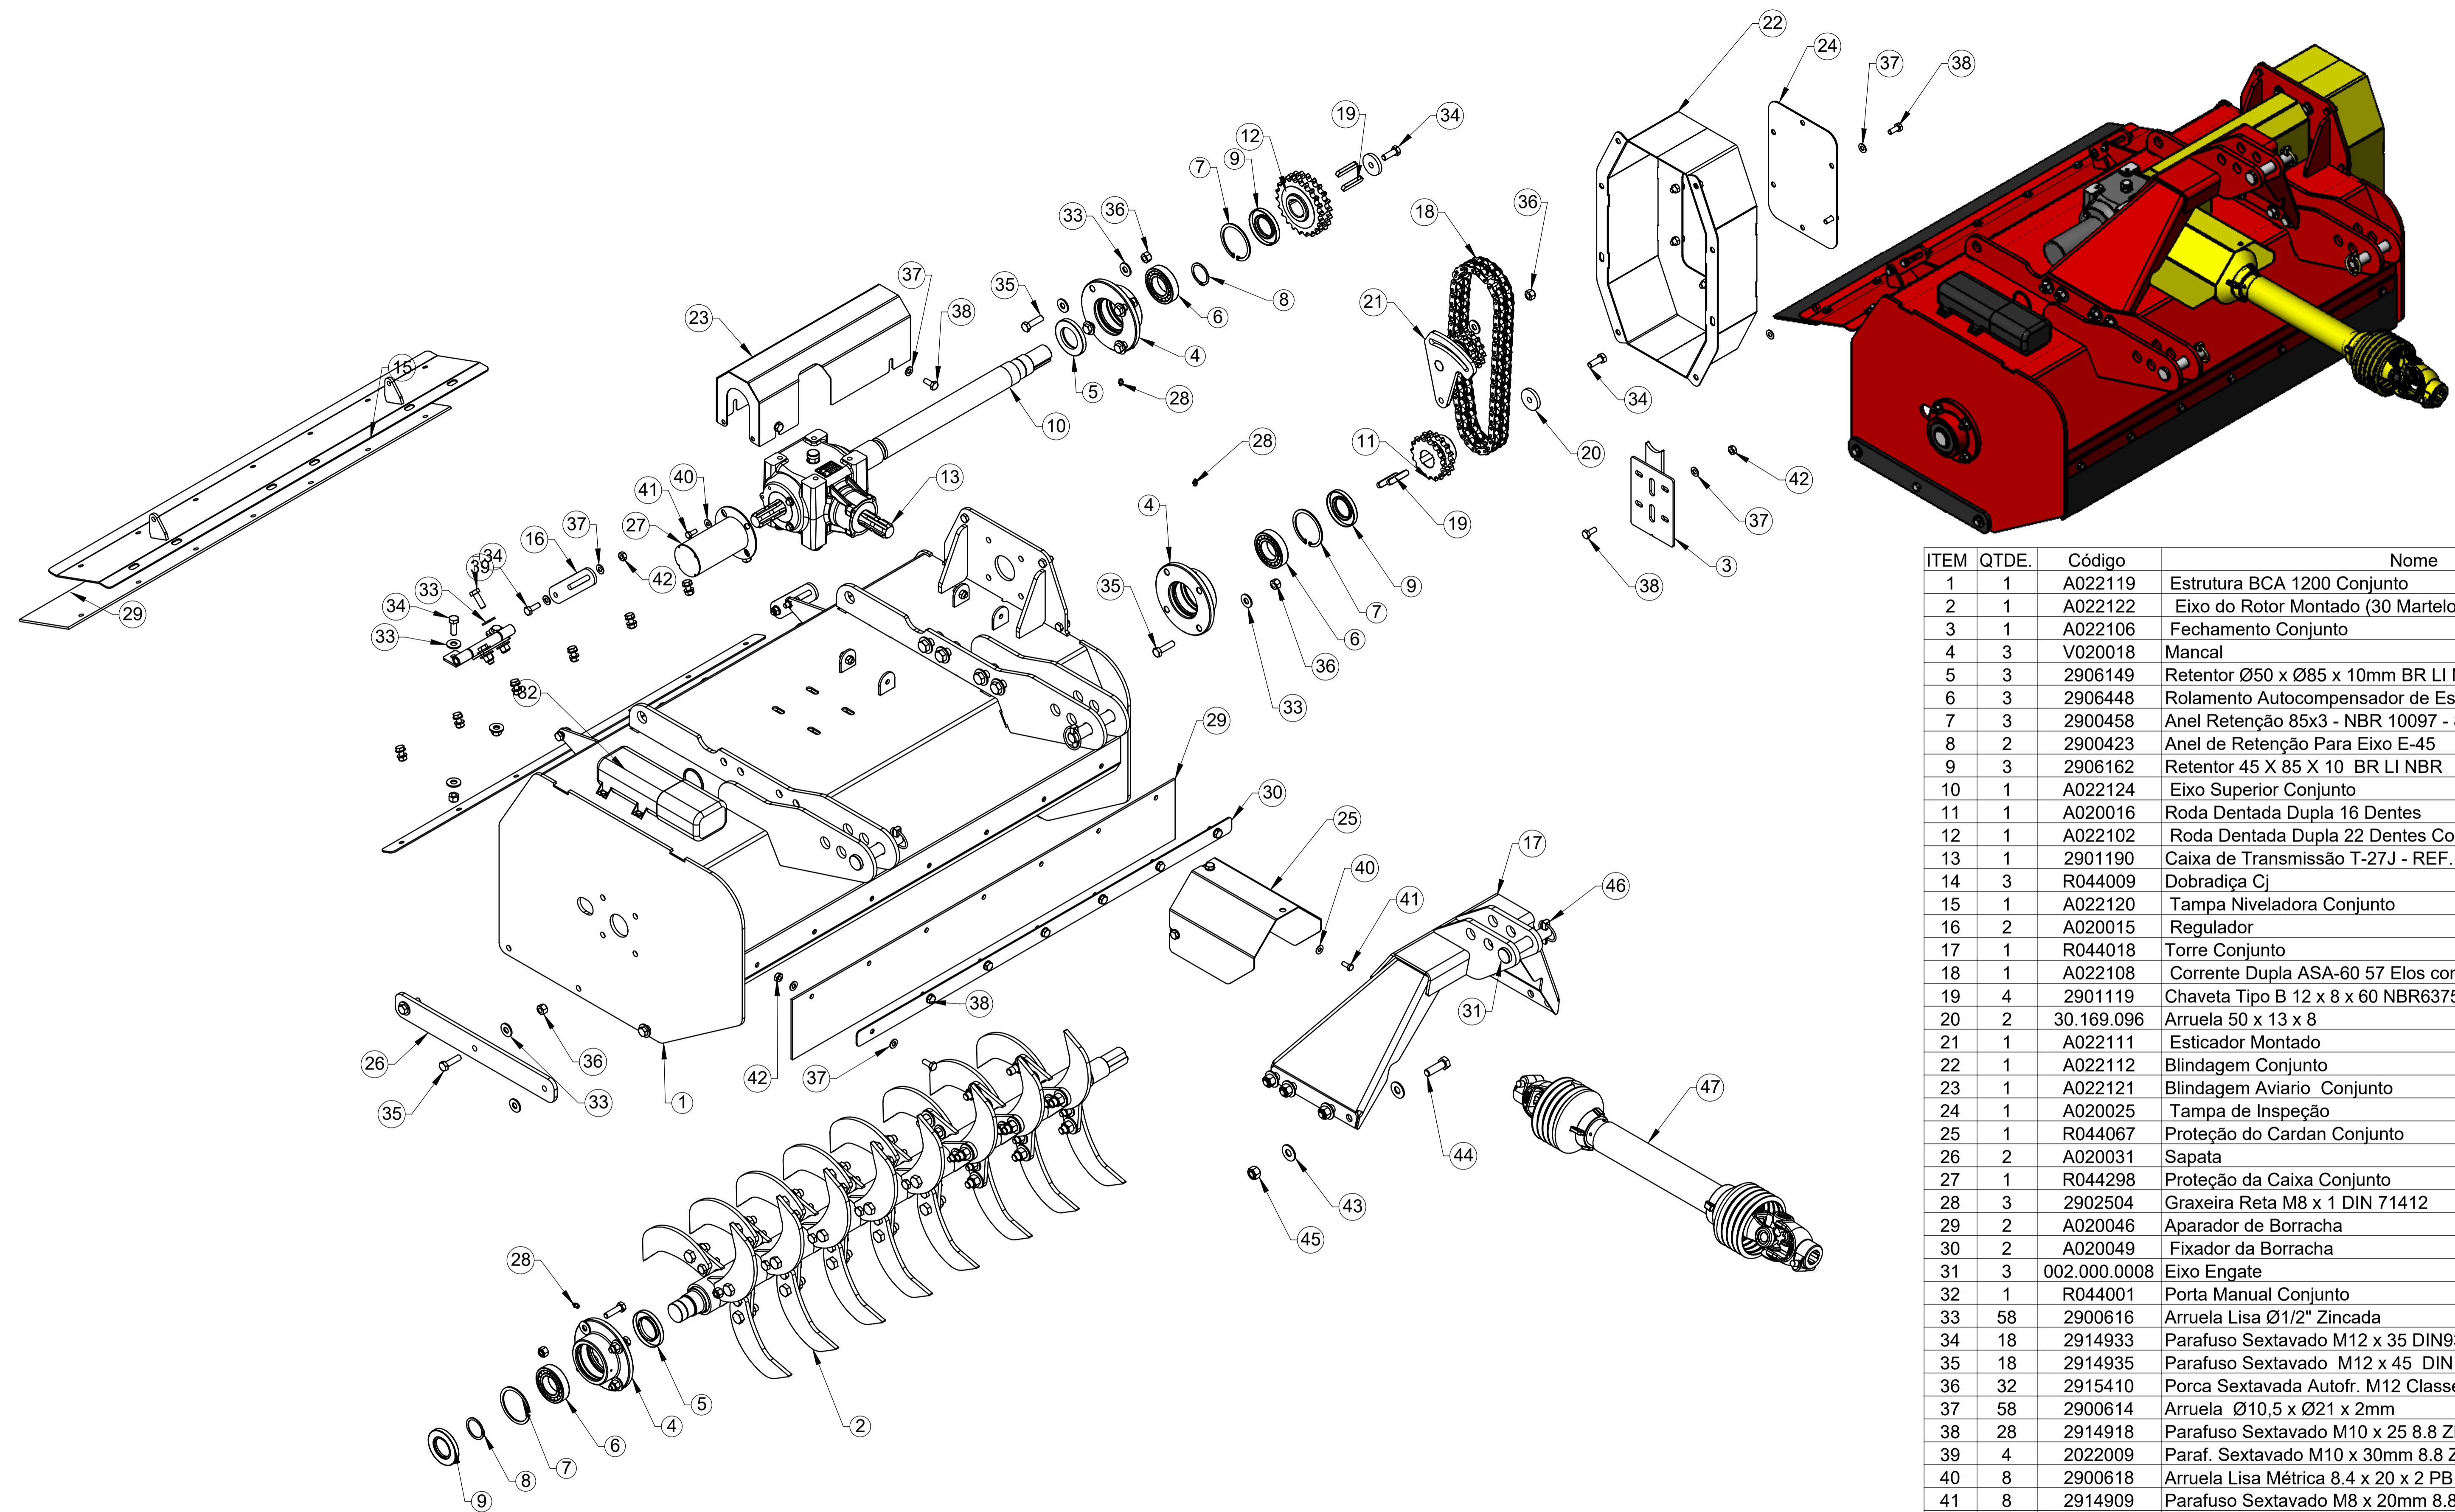

ITEM	QTDE.	Código	Nome
1	1	A022119	Estrutura BCA 1200 Conjunto
2	1	A022122	Eixo do Rotor Montado (30 Martelos)
3	1	A022106	Fechamento Conjunto
4	3	V020018	Mancal
5	3	2906149	Retentor Ø50 x Ø85 x 10mm BR LI NBR
6	3	2906448	Rolamento Autocompensador de Esferas 1209
7	3	2900458	Anel Retenção 85x3 - NBR 10097 - 88
8	2	2900423	Anel de Retenção Para Eixo E-45
9	3	2906162	Retentor 45 X 85 X 10 BR LI NBR
10	1	A022124	Eixo Superior Conjunto
11	1	A020016	Roda Dentada Dupla 16 Dentes
12	1	A022102	Roda Dentada Dupla 22 Dentes Conjunto
13	1	2901190	Caixa de Transmissão T-27J - REF. 9.267.806.00
14	3	R044009	Dobradiça Cj
15	1	A022120	Tampa Niveladora Conjunto
16	2	A020015	Regulador
17	1	R044018	Torre Conjunto
18	1	A022108	Corrente Dupla ASA-60 57 Elos com Emenda
19	4	2901119	Chaveta Tipo B 12 x 8 x 60 NBR6375 com Tratamento Termico
20	2	30.169.096	Arruela 50 x 13 x 8
21	1	A022111	Esticador Montado
22	1	A022112	Blindagem Conjunto
23	1	A022121	Blindagem Aviario Conjunto
24	1	A020025	Tampa de Inspeção
25	1	R044067	Proteção do Cardan Conjunto
26	2	A020031	Sapata
27	1	R044298	Proteção da Caixa Conjunto
28	3	2902504	Graxeira Reta M8 x 1 DIN 71412
29	2	A020046	Aparador de Borracha
30	2	A020049	Fixador da Borracha
31	3	002.000.0008	Eixo Engate
32	1	R044001	Porta Manual Conjunto
33	58	2900616	Arruela Lisa Ø1/2" Zincada
34	18	2914933	Parafuso Sextavado M12 x 35 DIN933 8.8 Zincado
35	18	2914935	Parafuso Sextavado M12 x 45 DIN 933 8.8 ZN
36	32	2915410	Porca Sextavada Autofr. M12 Classe8 ZN ISO 10511-97
37	58	2900614	Arruela Ø10,5 x Ø21 x 2mm
38	28	2914918	Parafuso Sextavado M10 x 25 8.8 ZN DIN 933
39	4	2022009	Paraf. Sextavado M10 x 30mm 8.8 ZN DIN EN 24017-92
40	8	2900618	Arruela Lisa Métrica 8.4 x 20 x 2 PB173 Zincado
41	8	2914909	Parafuso Sextavado M8 x 20mm 8.8 ZN DIN 933
42	30	2915408	Porca Sextavada AutoFr. M10 Classe 8 ZN ISO 10511-97
43	16	2900610	Arruela Lisa Ø5/8" Zincado
44	8	2914988	Parafuso Sextavado M16 x 50 8.8 ZN DIN 24017-92
45	8	2915412	Porca Sext. Auto F. M16 Classe 8.8 ZN
46	3	6801061	Pino Trava Universal NTI 1250-C 3/8"
47	1	2902118	Cardan Serie 5000 2P