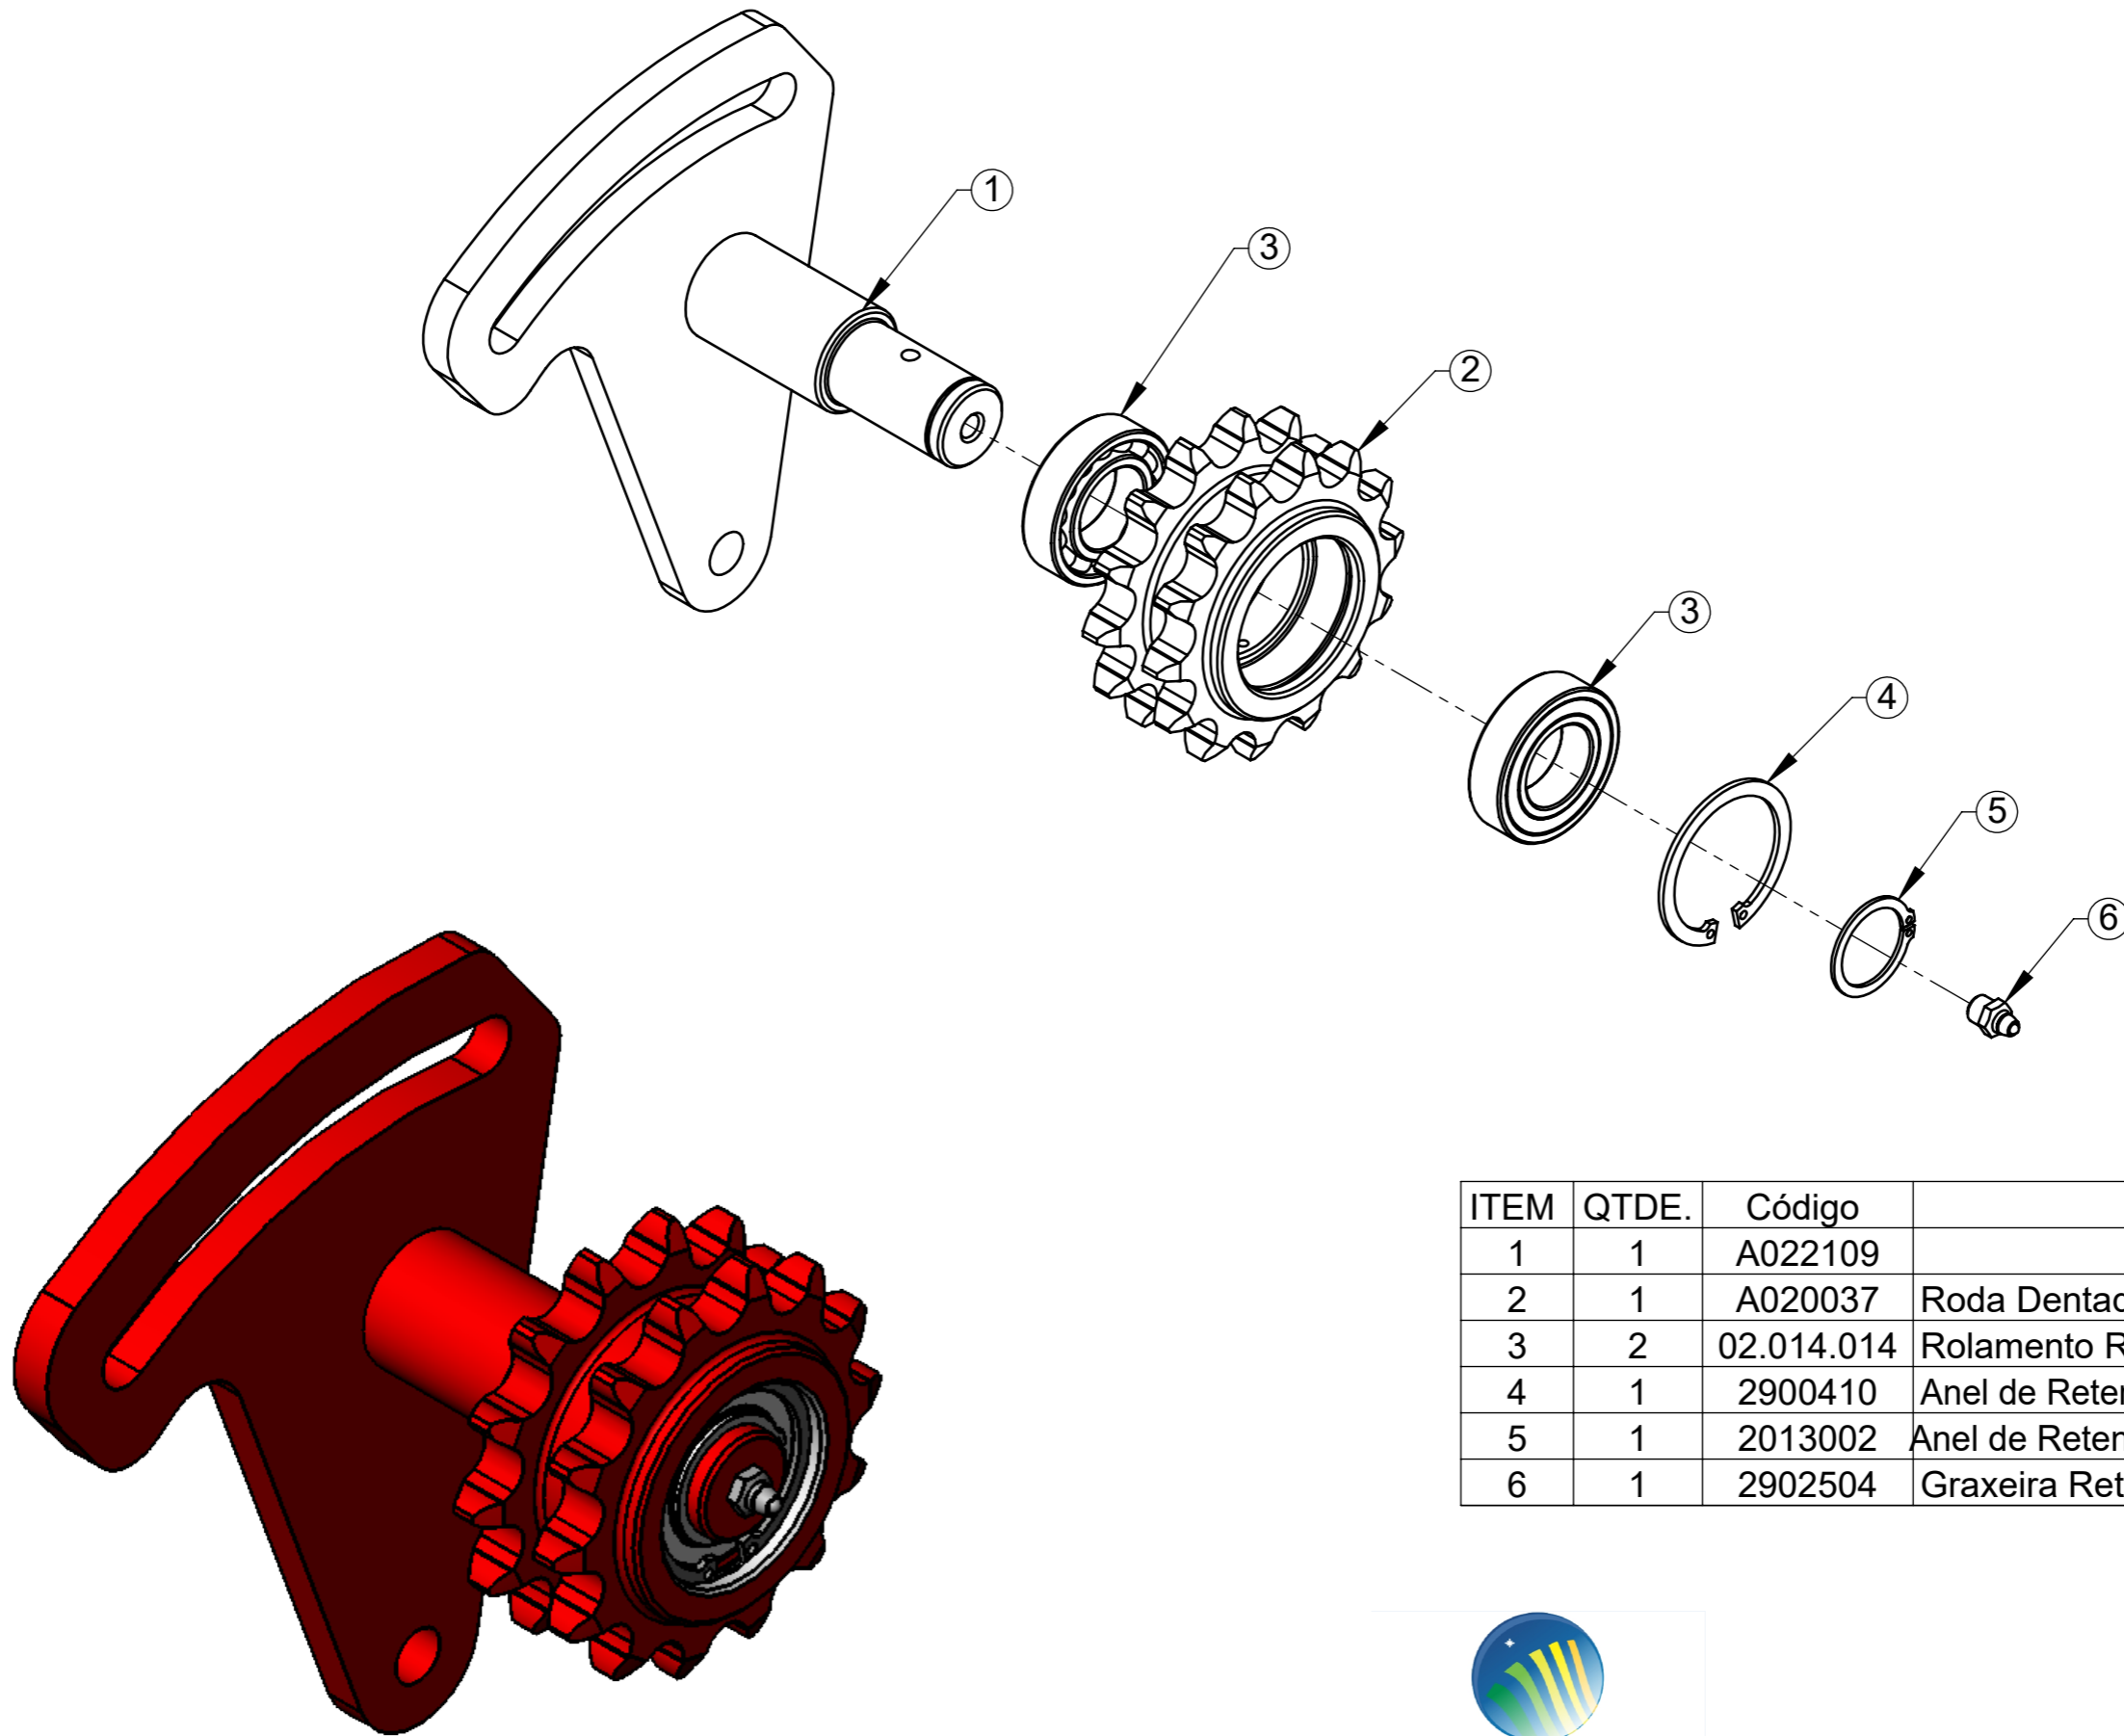

## Catálogo de Peças BCA 1500/1200

Versão 2  
Novembro/2022

ITEM	QTDE.	Código	Nome
1	1	A022119	Estrutura BCA 1200 Conjunto
2	1	A022122	Eixo do Rotor Montado (30 Martelos)
3	1	A022106	Fechamento Conjunto
4	3	V020018	Mancal
5	3	2906149	Retentor Ø50 x Ø85 x 10mm BR LI NBR
6	3	2906448	Rolamento Autocompensador de Esferas 1209
7	3	2900458	Anel Retenção 85x3 - NBR 10097 - 88
8	2	2900423	Anel de Retenção Para Eixo E-45
9	3	2906162	Retentor 45 X 85 X 10 BR LI NBR
10	1	A022124	Eixo Superior Conjunto
11	1	A020016	Roda Dentada Dupla 16 Dentes
12	1	A022102	Roda Dentada Dupla 22 Dentes Conjunto
13	1	2901190	Caixa de Transmissão T-27J - REF. 9.267.806.00
14	3	R044009	Dobradiça Cj
15	1	A022120	Tampa Niveladora Conjunto
16	2	A020015	Regulador
17	1	R044018	Torre Conjunto
18	1	A022108	Corrente Dupla ASA-60 57 Elos com Emenda
19	4	2901119	Chaveta Tipo B 12 x 8 x 60 NBR6375 com Tratamento Termico
20	2	30.169.096	Arruela 50 x 13 x 8
21	1	A022111	Esticador Montado
22	1	A022112	Blindagem Conjunto
23	1	A022121	Blindagem Aviario Conjunto
24	1	A020025	Tampa de Inspeção
25	1	R044067	Proteção do Cardan Conjunto
26	2	A020031	Sapata
27	1	R044298	Proteção da Caixa Conjunto
28	3	2902504	Graxeira Reta M8 x 1 DIN 71412
29	2	A020046	Aparador de Borracha
30	2	A020049	Fixador da Borracha
31	3	002.000.0008	Eixo Engate
32	1	R044001	Porta Manual Conjunto
33	58	2900616	Arruela Lisa Ø1/2" Zincada
34	18	2914933	Parafuso Sextavado M12 x 35 DIN933 8.8 Zincado
35	18	2914935	Parafuso Sextavado M12 x 45 DIN 933 8.8 ZN
36	32	2915410	Porca Sextavada Autofr. M12 Classe8 ZN ISO 10511-97
37	58	2900614	Arruela Ø10,5 x Ø21 x 2mm
38	28	2914918	Parafuso Sextavado M10 x 25 8.8 ZN DIN 933
39	4	2022009	Paraf. Sextavado M10 x 30mm 8.8 ZN DIN EN 24017-92
40	8	2900618	Arruela Lisa Métrica 8.4 x 20 x 2 PB173 Zincado
41	8	2914909	Parafuso Sextavado M8 x 20mm 8.8 ZN DIN 933
42	30	2915408	Porca Sextavada AutoFr. M10 Classe 8 ZN ISO 10511-97
43	16	2900610	Arruela Lisa Ø5/8" Zincado
44	8	2914988	Parafuso Sextavado M16 x 50 8.8 ZN DIN 24017-92
45	8	2915412	Porca Sext. Auto F. M16 Classe 8.8 ZN
46	3	6801061	Pino Trava Universal NTI 1250-C 3/8"
47	1	2902118	Cardan Serie 5000 2P