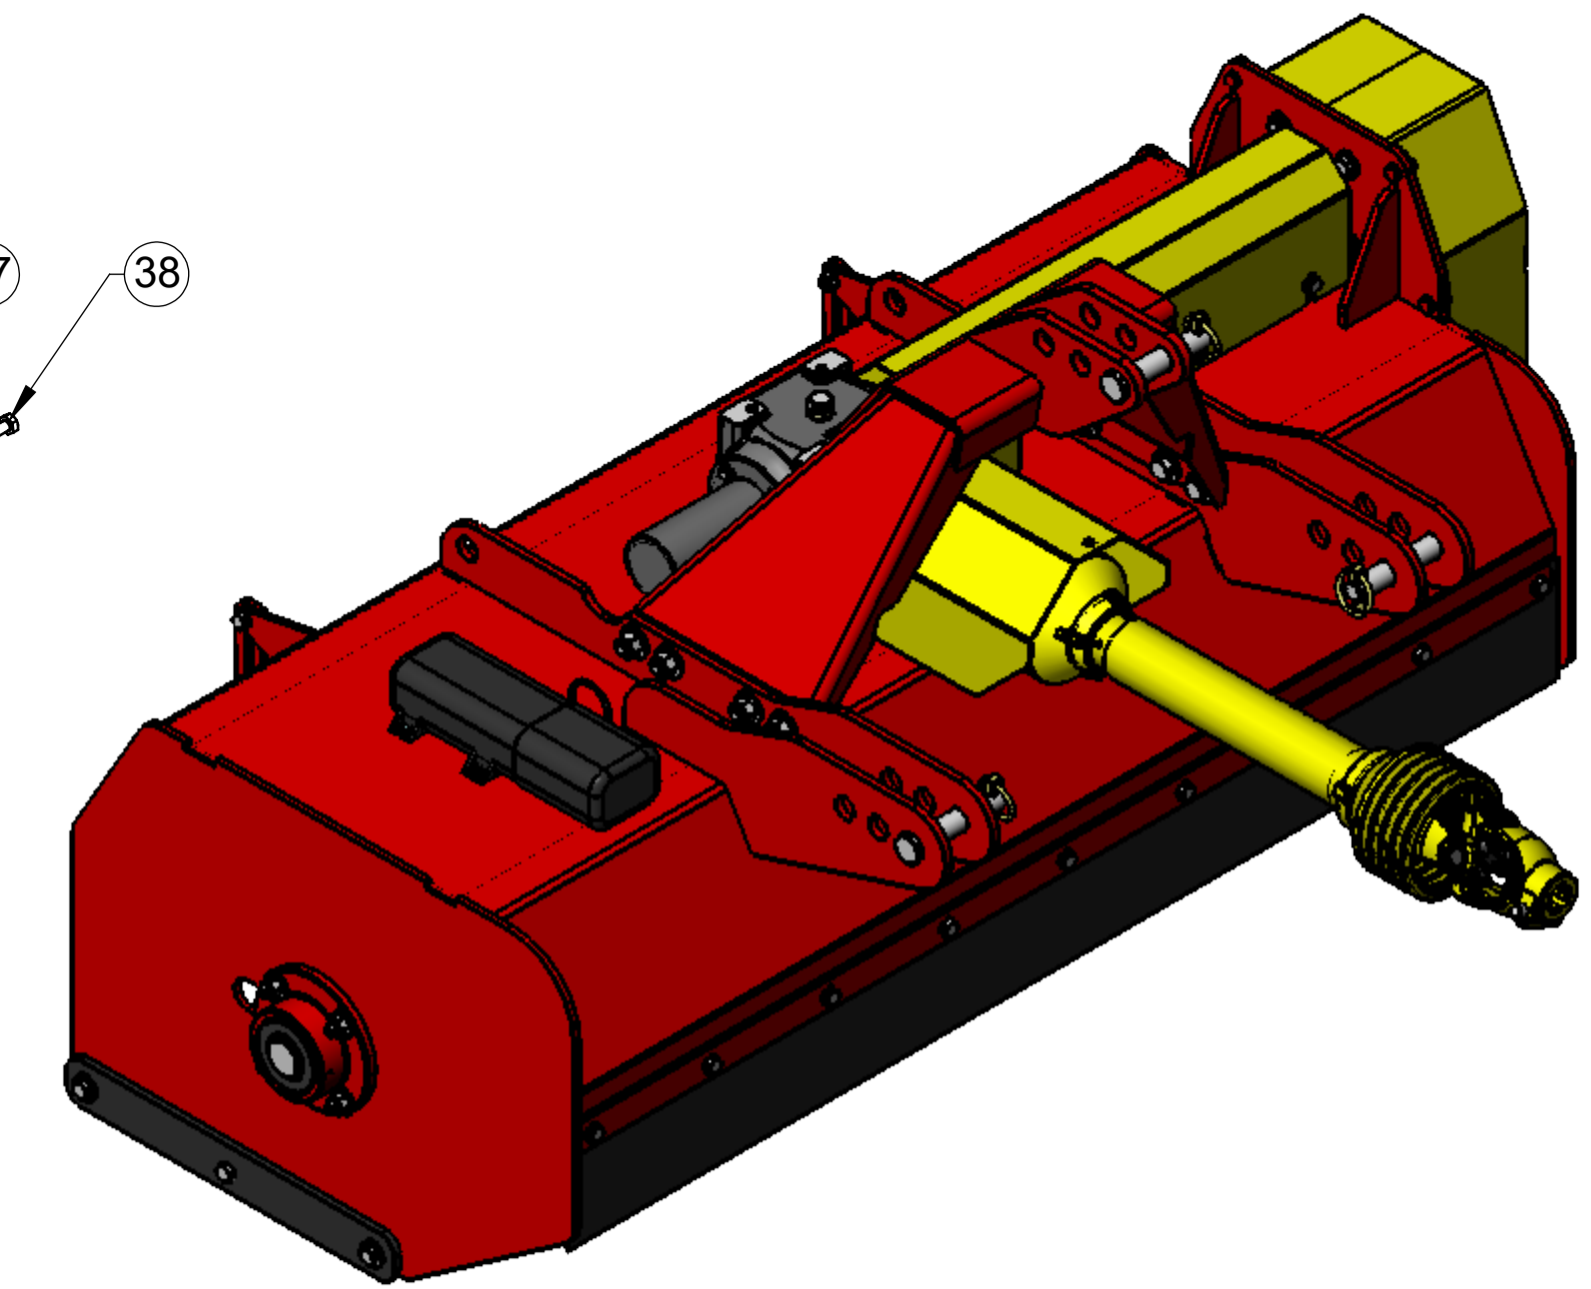

ITEM	QTDE.	Código	Nome
1	1	A022101	Estrutura BCA 1500 Conjunto
2	1	A022113	Eixo do Rotor Montado (30 Martelos)
3	1	A022106	Fechamento Conjunto
4	3	V020018	Mancal
5	3	2906149	Retentor Ø50 x Ø85 x 10mm BR LI NBR
6	3	2906448	Rolamento Autocompensador de Esferas 1209
7	3	2900458	Anel Retenção 85x3 - NBR 10097 - 88
8	2	2900423	Anel de Retenção Para Eixo E-45
9	3	2906162	Retentor 45 X 85 X 10 BR LI NBR
10	1	A022104	Eixo Superior Conjunto
11	1	A020016	Roda Dentada Dupla 16 Dentes
12	1	A022102	Roda Dentada Dupla 22 Dentes Conjunto
13	1	2901190	Caixa de Transmissão T-27J - REF. 9.267.806.00
14	3	R044009	Dobradiça Cj
15	1	A022103	Tampa Niveladora Conjunto
16	2	A020015	Regulador
17	1	R044018	Torre Conjunto
18	1	A022108	Corrente Dupla ASA-60 57 Elos com Emenda
19	4	2901119	Chaveta Tipo B 12 x 8 x 60 NBR6375 com Tratamento Termico
20	2	30.169.096	Arruela 50 x 13 x 8
21	1	A022111	Esticador Montado
22	1	A022112	Blindagem Conjunto
23	1	A022107	Blindagem Aviario Conjunto
24	1	A020025	Tampa de Inspeção
25	1	R044067	Proteção do Cardan Conjunto
26	2	A020031	Sapata
27	1	R044298	Proteção da Caixa Conjunto
28	3	2902504	Graxeira Reta M8 x 1 DIN 71412
29	2	A020038	Aparador de Borracha
30	2	A020030	Fixador da Borracha
31	3	002.000.0008	Eixo Engate
32	1	R044001	Porta Manual Conjunto
33	58	2900616	Arruela Lisa Ø1/2" Zincada
34	18	2914933	Parafuso Sextavado M12 x 35 DIN933 8.8 Zincado
35	18	2914935	Parafuso Sextavado M12 x 45 DIN 933 8.8 ZN
36	32	2915410	Porca Sextavada Autofr. M12 Classe8 ZN ISO 10511-97
37	66	2900614	Arruela Ø10,5 x Ø21 x 2mm
38	32	2914918	Parafuso Sextavado M10 x 25 8.8 ZN DIN 933
39	4	2022009	Paraf. Sextavado M10 x 30mm 8.8 ZN DIN EN 24017-92
40	8	2900618	Arruela Lisa Métrica 8.4 x 20 x 2 PB173 Zincado
41	8	2914909	Parafuso Sextavado M8 x 20mm 8.8 ZN DIN 933
42	34	2915408	Porca Sextavada AutoFr. M10 Classe 8 ZN ISO 10511-97
43	16	2900610	Arruela Lisa Ø5/8" Zincado
44	8	2914988	Parafuso Sextavado M16 x 50 8.8 ZN DIN 24017-92
45	8	2915412	Porca Sext. Auto F. M16 Classe 8.8 ZN
46	3	6801061	Pino Trava Universal NTI 1250-C 3/8"
47	1	2902118	Cardan Serie 5000 2P