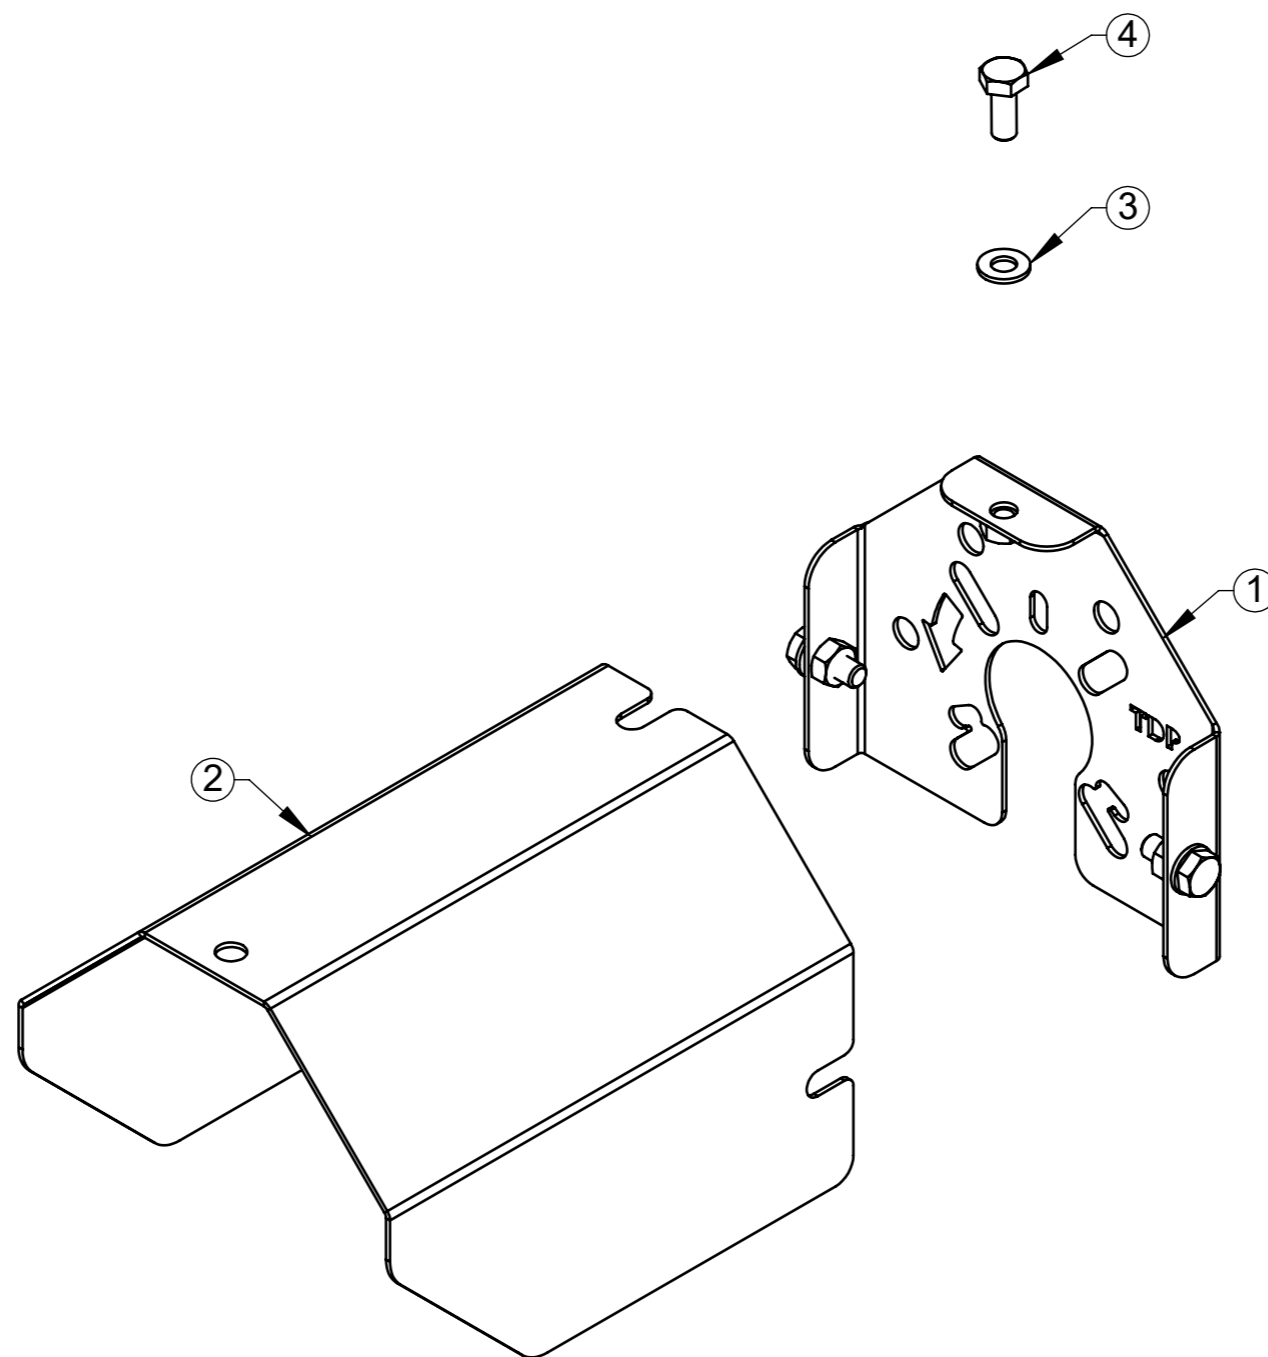

ITEM	QTDE.	Código	Nome
1	1	R044003	Suporte da Proteção
2	1	V020103	Proteção do Cardan
3	3	2900614	Arruela Ø10,5 x Ø21 x 2mm
4	3	2914918	Parafuso Sextavado M10 x 25 8.8 ZN DIN 933