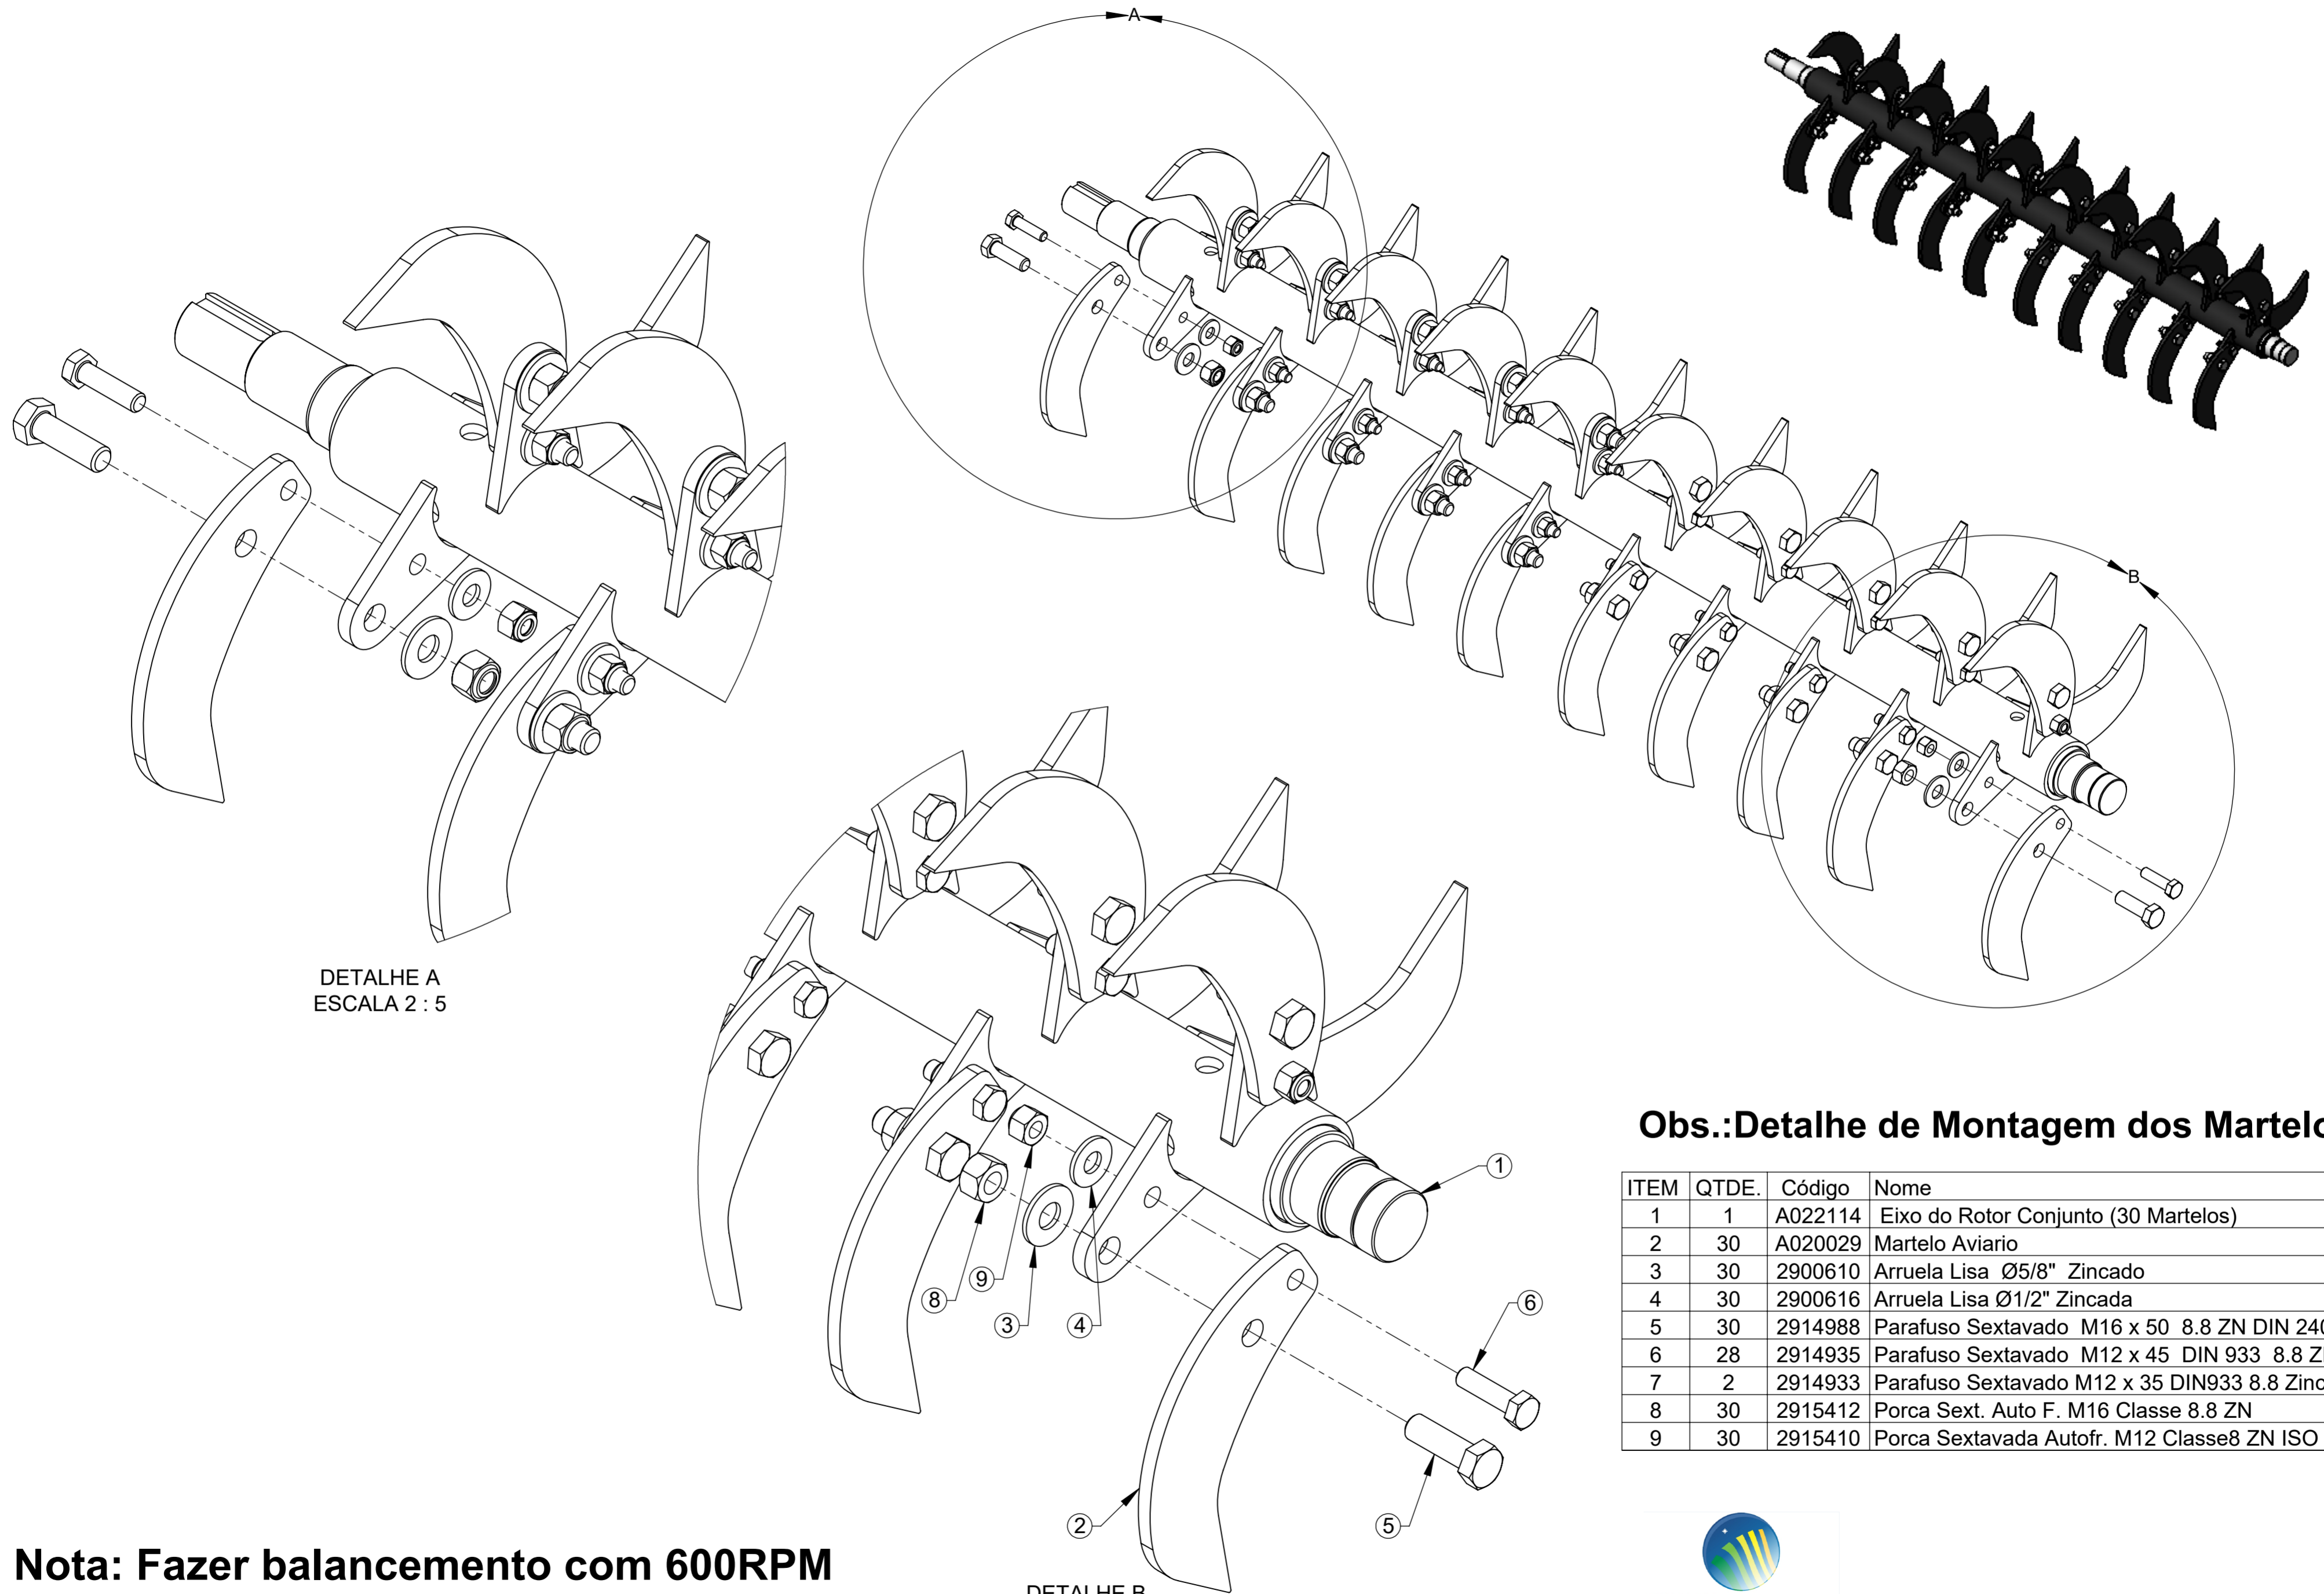

ITEM	QTDE.	Código	Nome
1	1	A022109	Esticador Conjunto
2	1	A020037	Roda Dentada Dupla Z14
3	2	02.014.014	Rolamento Rígido de Esfera 6005 Z
4	1	2900410	Anel de Retenção Ø47 x 1,75mm NBR 10097-88
5	1	2013002	Anel de Retenção E-25 x 1,2mm NBR 10096-88
6	1	2902504	Graxeira Reta M8 x 1 DIN 71412

DETALHE A  
ESCALA 2 : 5

DETALHE B  
ESCALA 2 : 5

**Obs.: Detalhe de Montagem dos Martelos**

ITEM	QTDE.	Código	Nome
1	1	A022114	Eixo do Rotor Conjunto (30 Martelos)
2	30	A020029	Martelo Aviario
3	30	2900610	Arruela Lisa Ø5/8" Zincado
4	30	2900616	Arruela Lisa Ø1/2" Zincada
5	30	2914988	Parafuso Sextavado M16 x 50 8.8 ZN DIN 24017-92
6	28	2914935	Parafuso Sextavado M12 x 45 DIN 933 8.8 ZN
7	2	2914933	Parafuso Sextavado M12 x 35 DIN933 8.8 Zincado
8	30	2915412	Porca Sext. Auto F. M16 Classe 8.8 ZN
9	30	2915410	Porca Sextavada Autofr. M12 Classe8 ZN ISO 10511-97