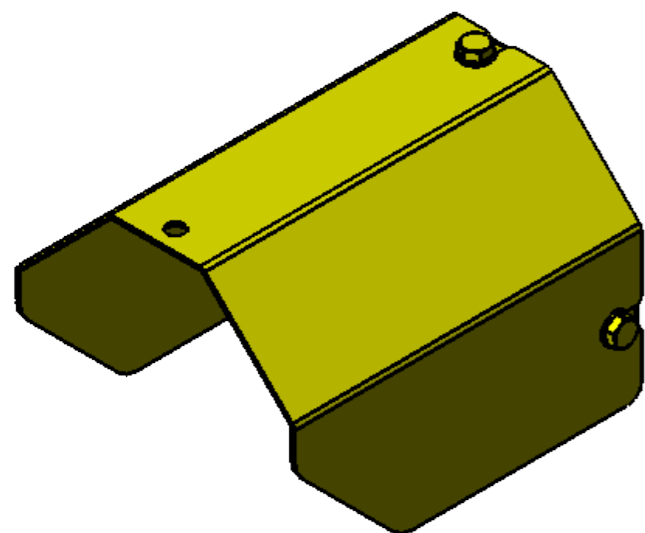

ITEM	QTDE.	Código	Nome
1	1	R044003	Suporte da Proteção
2	1	V020103	Proteção do Cardan
3	3	2900614	Arruela Ø10,5 x Ø21 x 2mm
4	3	2914918	Parafuso Sextavado M10 x 25 8.8 ZN DIN 933