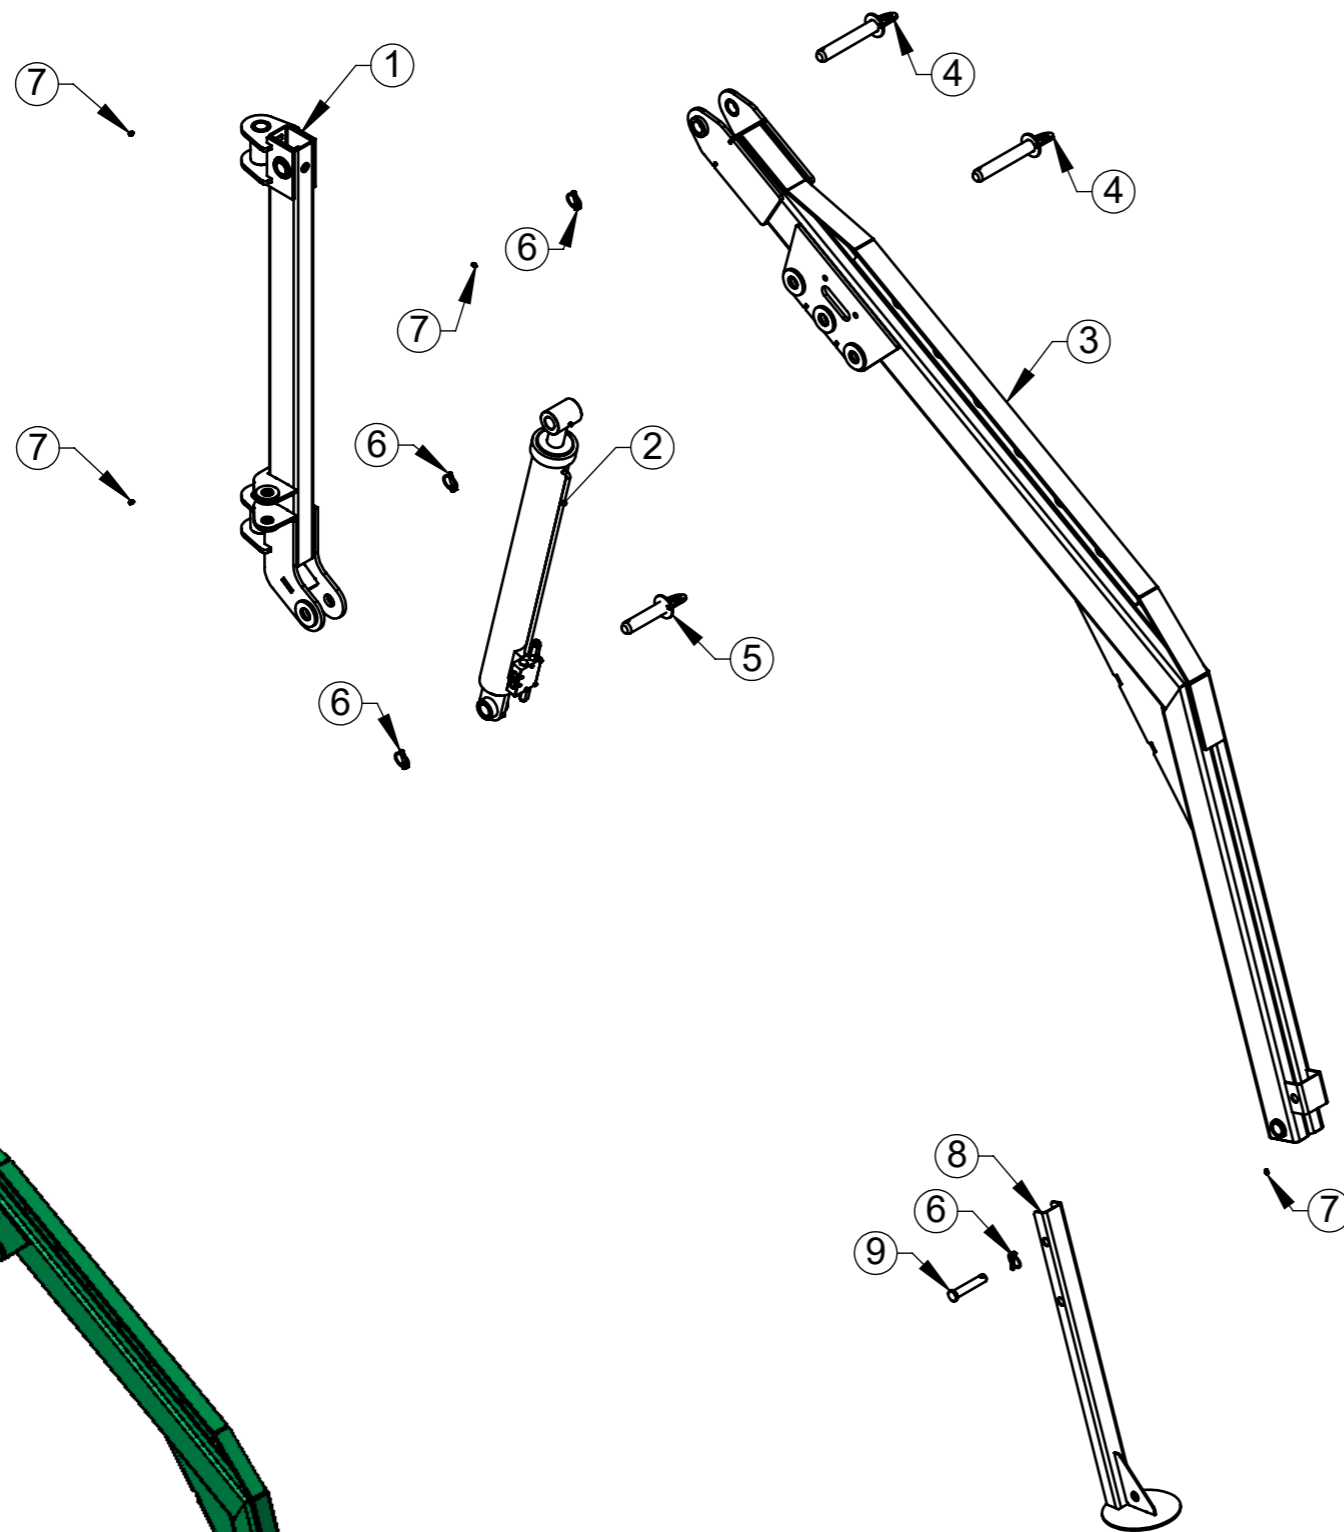

ITEM	QTDE.	Código	Nome
1	1	G033004	Base Giratoria da Haste Conjunto
2	1	G033021	
3	1	G033005	Haste Principal Conjunto
4	2	G033011	Pino 38,1 x 235 Conjunto
5	1	G033018	Pino 38,1 x 165 Conjunto
6	4	6801061	Pino Trava Universal NTI 1250-C 3/8"
7	4	2902504	Graxeira Reta M8 x 1 DIN 71412
8	1	G033022	Pe´de Apoio 2000 Conjunto
9	1	002.000.0008	Eixo Engate

Haste Principal com Pistão Conjunto

G033028