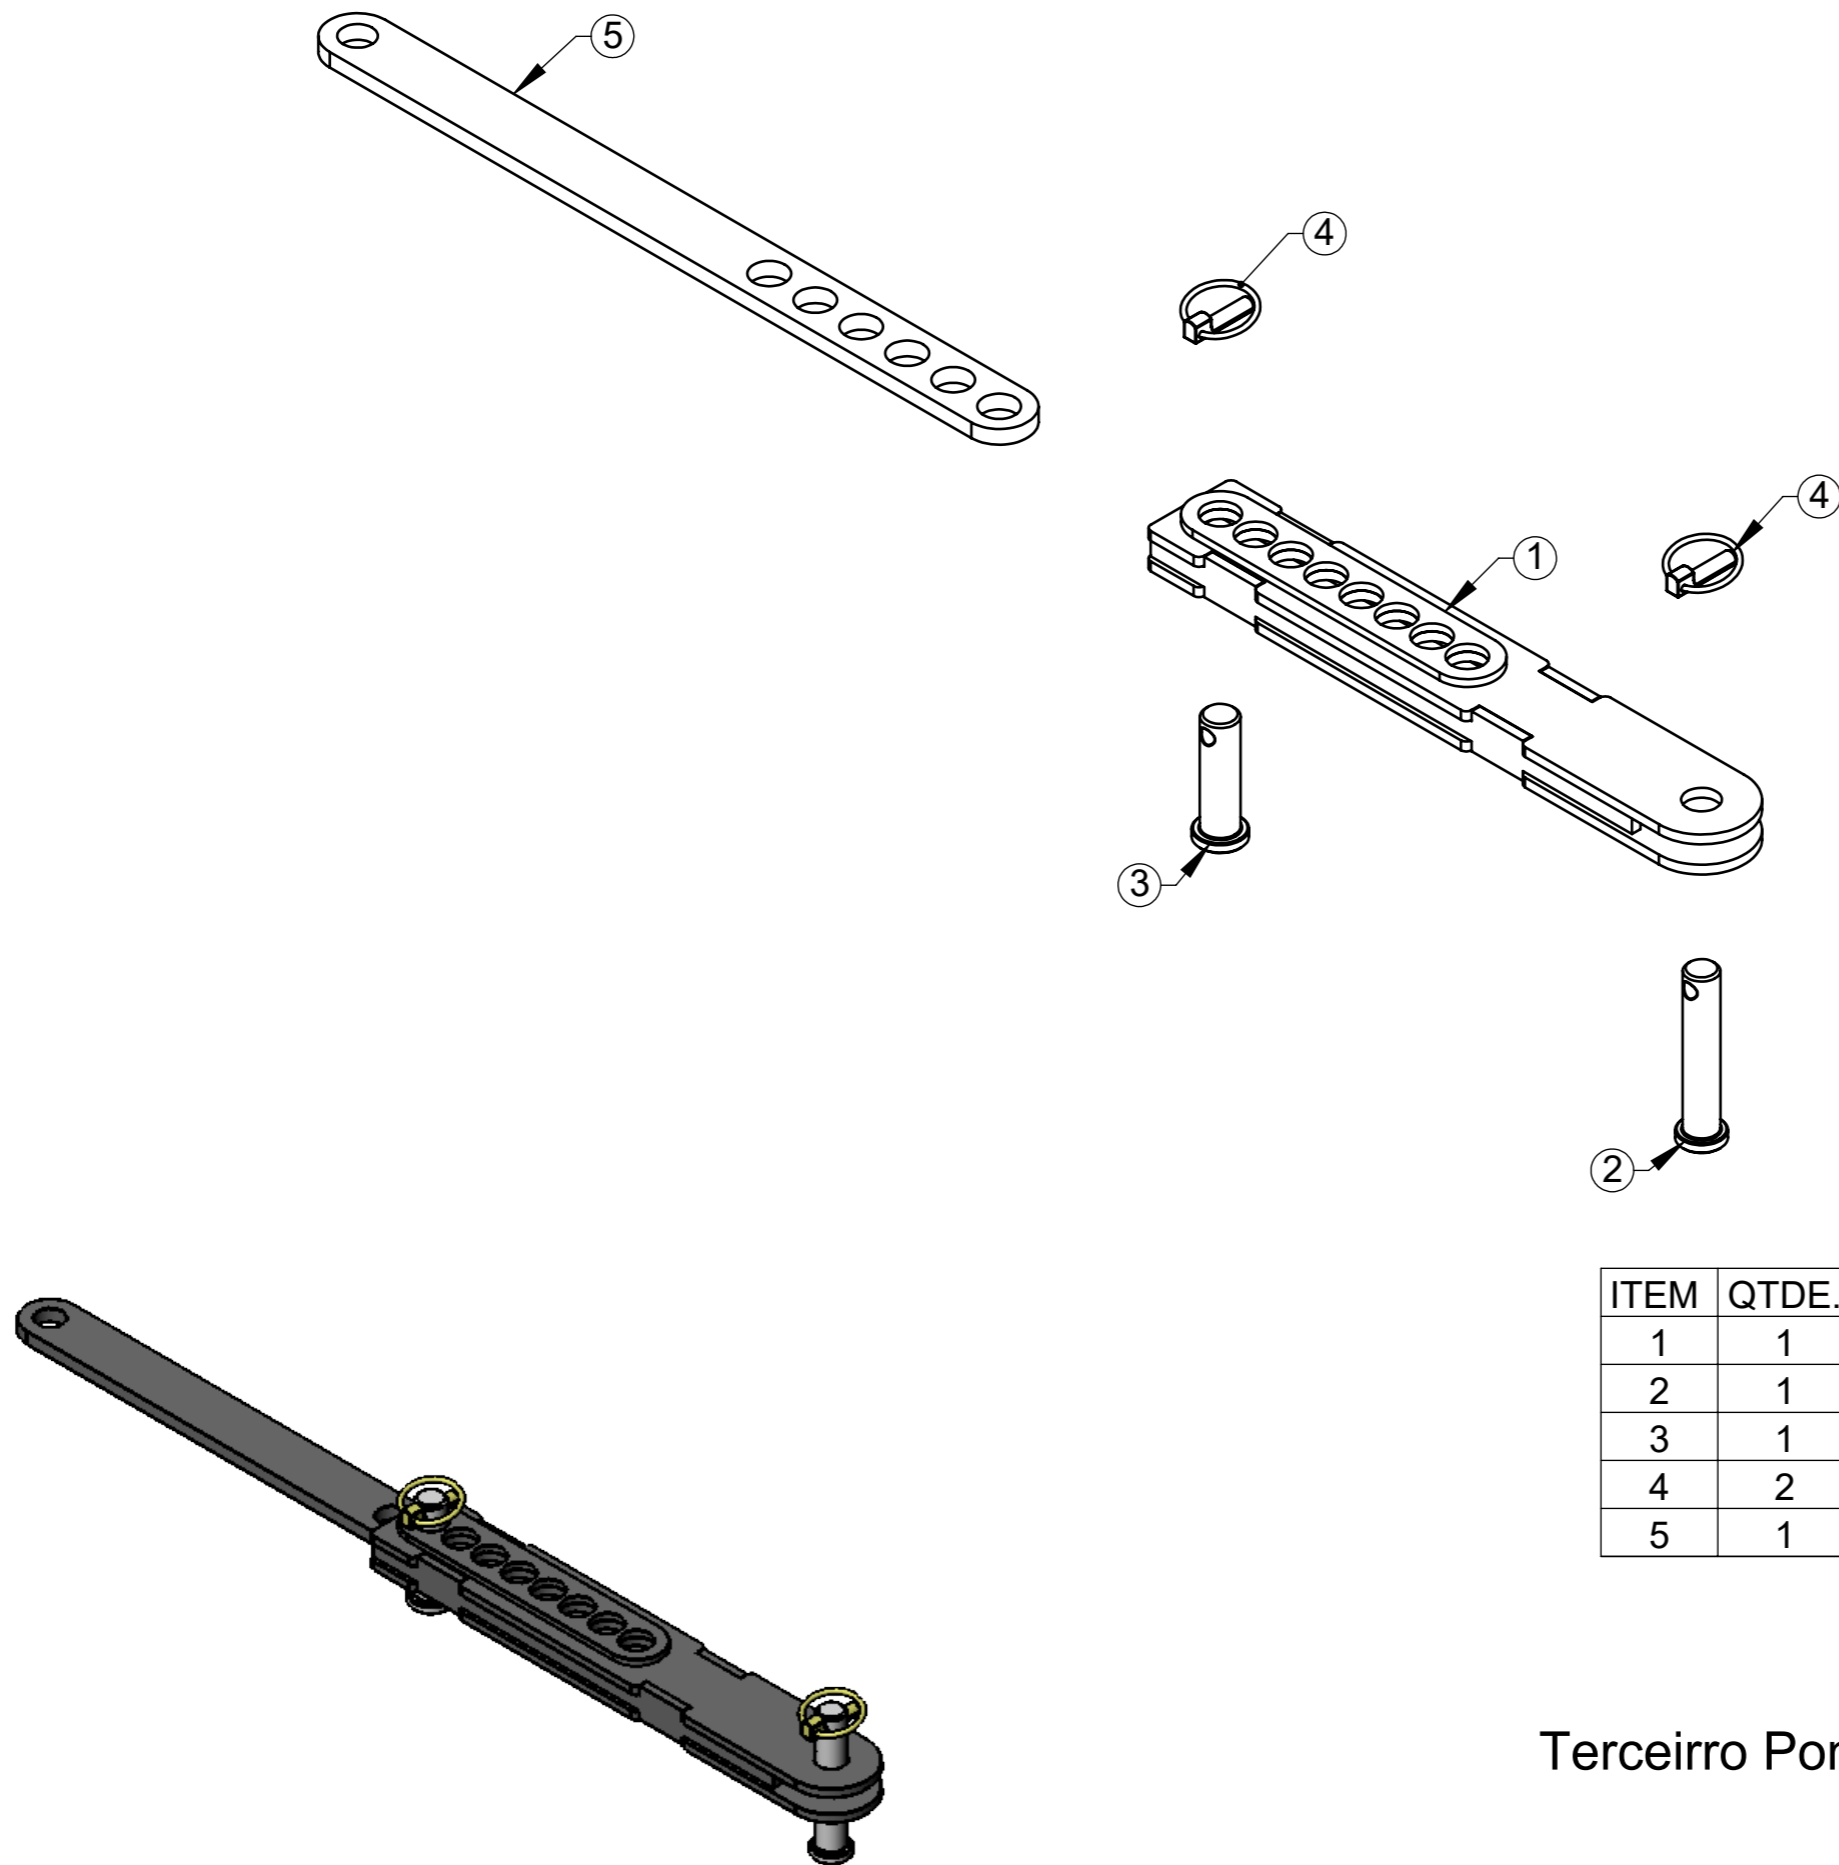

MANUAL DE PEÇAS GUINCHO LUMA 2000

VERSÃO 1
AGO 2022

ITEM	QTDE.	Código	Nome
1	1	G033026	Torre Principal 2000 Conjunto
2	1	G033025	Suporte com Roda Esquerda Conjunto
3	1	G033030	Suporte com Roda Direita Conjunto
4	1	G033028	Haste Principal com Pistão Conjunto
5	1	G033010	Cruzeta do Guincho 2000 Conjunto
6	1	2905510	Cilindro Hidraulico 2.1/2" x 1.1/2" x 275MM
7	2	S022085	Suporte do Pistão Conjunto
8	1	G033014	Gancho 2000 Conjunto
9	1	G033016	Terceiro Ponto Completo
10	5	G033011	Pino 38,1 x 235 Conjunto
11	1	G033019	Pino 35 x 160 Conjunto
12	8	6801061	Pino Trava Universal NTI 1250-C 3/8"
13	4	G011174	Mangueira da Coluna do Guincho Cj
14	8	2900616	Arruela Lisa ø 1/2" Zincada
15	4	2914935	Parafuso Sextavado M12 x 45 DIN 933 8.8 ZN
16	4	2915410	Porca Sextavada Autofr. M12 Classe8 ZN ISO 10511-97
17	1	6801180	Placa de Identificação
18	2	002.000.0	Eixo Engate
19	1	G033033	Kit Trasnporte Conjunto

Haste Principal com Pistão Conjunto

G033028

ITEM	QTDE.	Código	Nome
1	1	G033023	Braço do Suporte da Roda Conjunto
2	1	G033031	Suporte da Roda Esquerda Conjunto
3	1	G033032	Roda 11115 com Camera e Pneu Montados
4	1	6801078	Contra-Pino 6 X 50 (1/4 X 2") Conf. NBR 6378-74
5	1	G020137	Arruela da Ponta do Eixo
6	1	6801079	Porca Castelo M30 x 2
7	1	G033029	Pino Trava da Roda
8	1	6801077	Mola da Trava da Roda
9	1	2902504	Graxeira Reta M8 x 1 DIN 71412
10	1	2905225	Pino Elástico Leve 08 x 35
11	1	6801038	Trava 5 x 90 12 a 18mm

Suporte com Roda Esquerda Conjunto

G033025

ITEM	QTDE.	Código	Nome
1	1	2905509	Cilindro Hidraulico 4" x 2" x 820MM
2	4	2914620	Parafuso Allen com Cabeça M-5 x 50 DIN 912
3	1	2904482	Valvula de Retenção Pilotada Dupla Ref- CD0090

Pistão com Valvula de Segurança Conjunto

G033021

ITEM	QTDE.	Código	Nome
1	1	G033015	Terceiro Ponto Conjunto
2	1	002.000.0008	Eixo Engate
3	1	R040464	Eixo Engate
4	2	6801061	Pino Trava Universal NTI 1250-C 3/8"
5	1	G030065	Terceiro Ponto