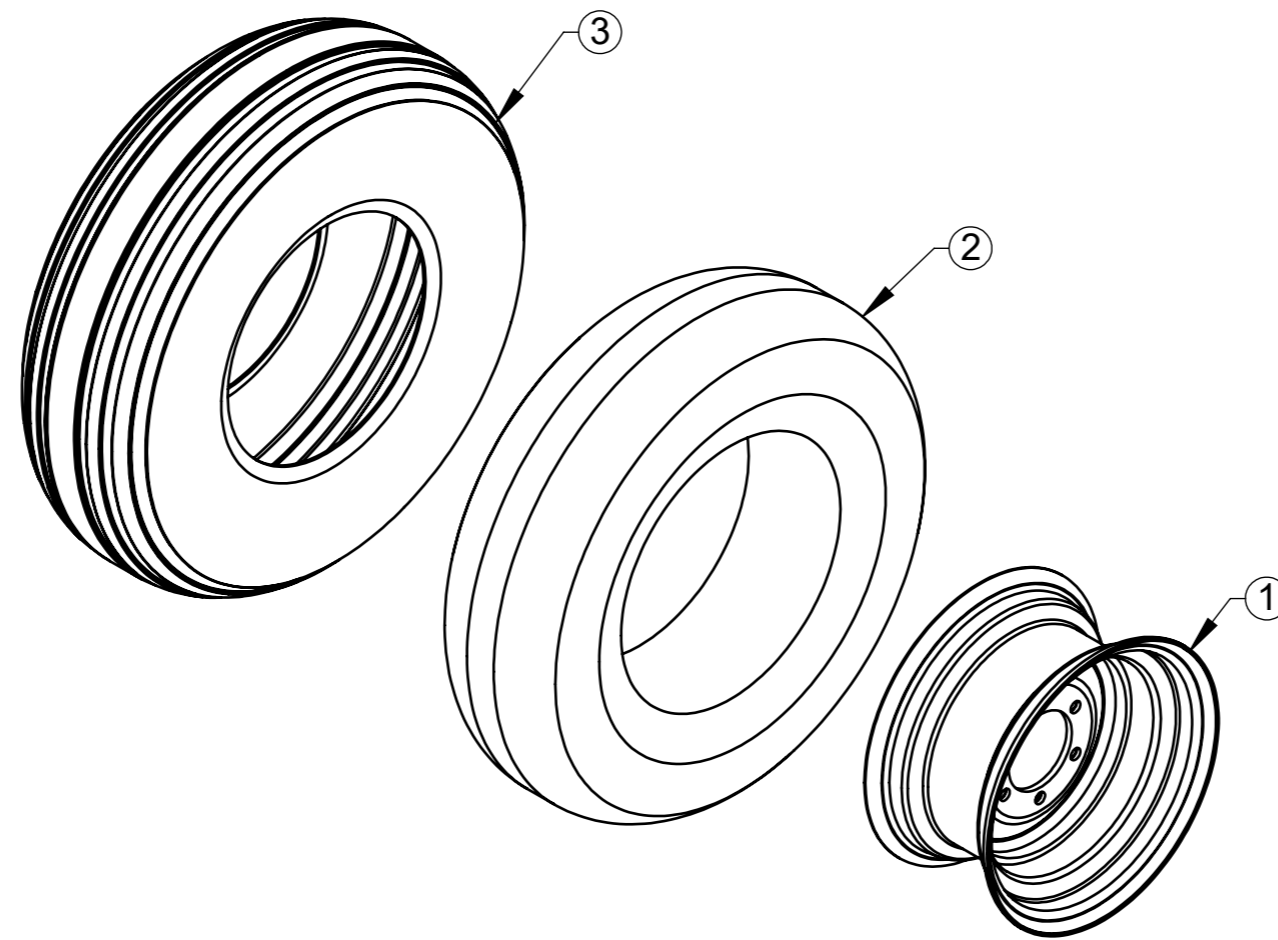

MANUAL DE PEÇAS GUINCHO LUMA 2000

VERSÃO 1
AGO 2022

ITEM	QTDE.	Código	Nome
1	1	G033026	Torre Principal 2000 Conjunto
2	1	G033025	Suporte com Roda Esquerda Conjunto
3	1	G033030	Suporte com Roda Direita Conjunto
4	1	G033028	Haste Principal com Pistão Conjunto
5	1	G033010	Cruzeta do Guincho 2000 Conjunto
6	1	2905510	Cilindro Hidraulico 2.1/2" x 1.1/2" x 275MM
7	2	S022085	Suporte do Pistão Conjunto
8	1	G033014	Gancho 2000 Conjunto
9	1	G033016	Terceiro Ponto Completo
10	5	G033011	Pino 38,1 x 235 Conjunto
11	1	G033019	Pino 35 x 160 Conjunto
12	8	6801061	Pino Trava Universal NTI 1250-C 3/8"
13	4	G011174	Mangueira da Coluna do Guincho Cj
14	8	2900616	Arruela Lisa ø 1/2" Zincada
15	4	2914935	Parafuso Sextavado M12 x 45 DIN 933 8.8 ZN
16	4	2915410	Porca Sextavada Autofr. M12 Classe8 ZN ISO 10511-97
17	1	6801180	Placa de Identificação
18	2	002.000.0	Eixo Engate
19	1	G033033	Kit Trasnporte Conjunto

Guincho Luma 2000

G033900

ITEM	QTDE.	Código	Nome
1	1	6801029	Roda Agricola RB-2593/15801 LB 8LBx15
2	1	2905322	Câmara de Ar AD 1915 p/ Pneu 11L-15
3	1	2905381	Pneu 11L-15-8 MHF Agricola

Roda 11L15 com Camera e Pneu Montados

G033032

ITEM	QTDE.	Código	Nome
1	1	G033023	Braço do Suporte da Roda Conjunto
2	1	G033024	Suporte da Roda Direita Conjunto
3	1	G033032	Roda 11115 com Camera e Pneu Montados
4	1	6801078	Contra-Pino 6 X 50 (1/4 X 2") Conf. NBR 6378-74
5	1	G020137	Arruela da Ponta do Eixo
6	1	6801079	Porca Castelo M30 x 2
7	1	G033029	Pino Trava da Roda
8	1	6801077	Mola da Trava da Roda
9	1	2902504	Graxeira Reta M8 x 1 DIN 71412
10	1	2905225	Pino Elástico Leve 08 x 35
11	1	6801038	Trava 5 x 90 12 a 18mm