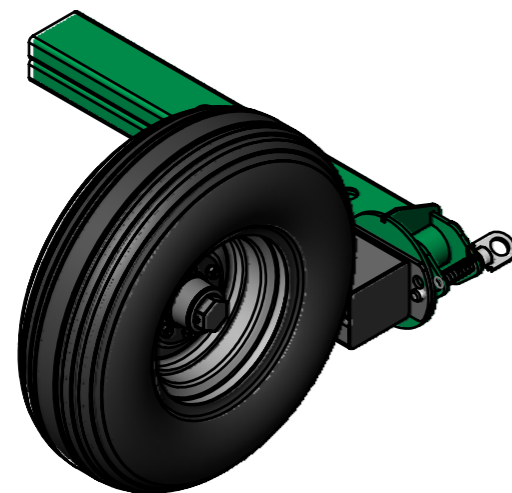

MANUAL DE PEÇAS GUINCHO LUMA 2000

VERSÃO 1
AGO 2022

ITEM	QTDE.	Código	Nome
1	1	G033026	Torre Principal 2000 Conjunto
2	1	G033025	Suporte com Roda Esquerda Conjunto
3	1	G033030	Suporte com Roda Direita Conjunto
4	1	G033028	Haste Principal com Pistão Conjunto
5	1	G033010	Cruzeta do Guincho 2000 Conjunto
6	1	2905510	Cilindro Hidraulico 2.1/2" x 1.1/2" x 275MM
7	2	S022085	Suporte do Pistão Conjunto
8	1	G033014	Gancho 2000 Conjunto
9	1	G033016	Terceiro Ponto Completo
10	5	G033011	Pino 38,1 x 235 Conjunto
11	1	G033019	Pino 35 x 160 Conjunto
12	8	6801061	Pino Trava Universal NTI 1250-C 3/8"
13	4	G011174	Mangueira da Coluna do Guincho Cj
14	8	2900616	Arruela Lisa ø 1/2" Zincada
15	4	2914935	Parafuso Sextavado M12 x 45 DIN 933 8.8 ZN
16	4	2915410	Porca Sextavada Autofr. M12 Classe8 ZN ISO 10511-97
17	1	6801180	Placa de Identificação
18	2	002.000.0	Eixo Engate
19	1	G033033	Kit Trasnporte Conjunto

Guincho Luma 2000

G033900

ITEM	QTDE.	Código	Nome
1	1	6801029	Roda Agricola RB-2593/15801 LB 8LBx15
2	1	2905322	Câmara de Ar AD 1915 p/ Pneu 11L-15
3	1	2905381	Pneu 11L-15-8 MHF Agricola

Roda 11L15 com Camera e Pneu Montados

G033032

ITEM	QTDE.	Código	Nome
1	1	G033023	Braço do Suporte da Roda Conjunto
2	1	G033024	Suporte da Roda Direita Conjunto
3	1	G033032	Roda 11115 com Camera e Pneu Montados
4	1	6801078	Contra-Pino 6 X 50 (1/4 X 2") Conf. NBR 6378-74
5	1	G020137	Arruela da Ponta do Eixo
6	1	6801079	Porca Castelo M30 x 2
7	1	G033029	Pino Trava da Roda
8	1	6801077	Mola da Trava da Roda
9	1	2902504	Graxeira Reta M8 x 1 DIN 71412
10	1	2905225	Pino Elástico Leve 08 x 35
11	1	6801038	Trava 5 x 90 12 a 18mm