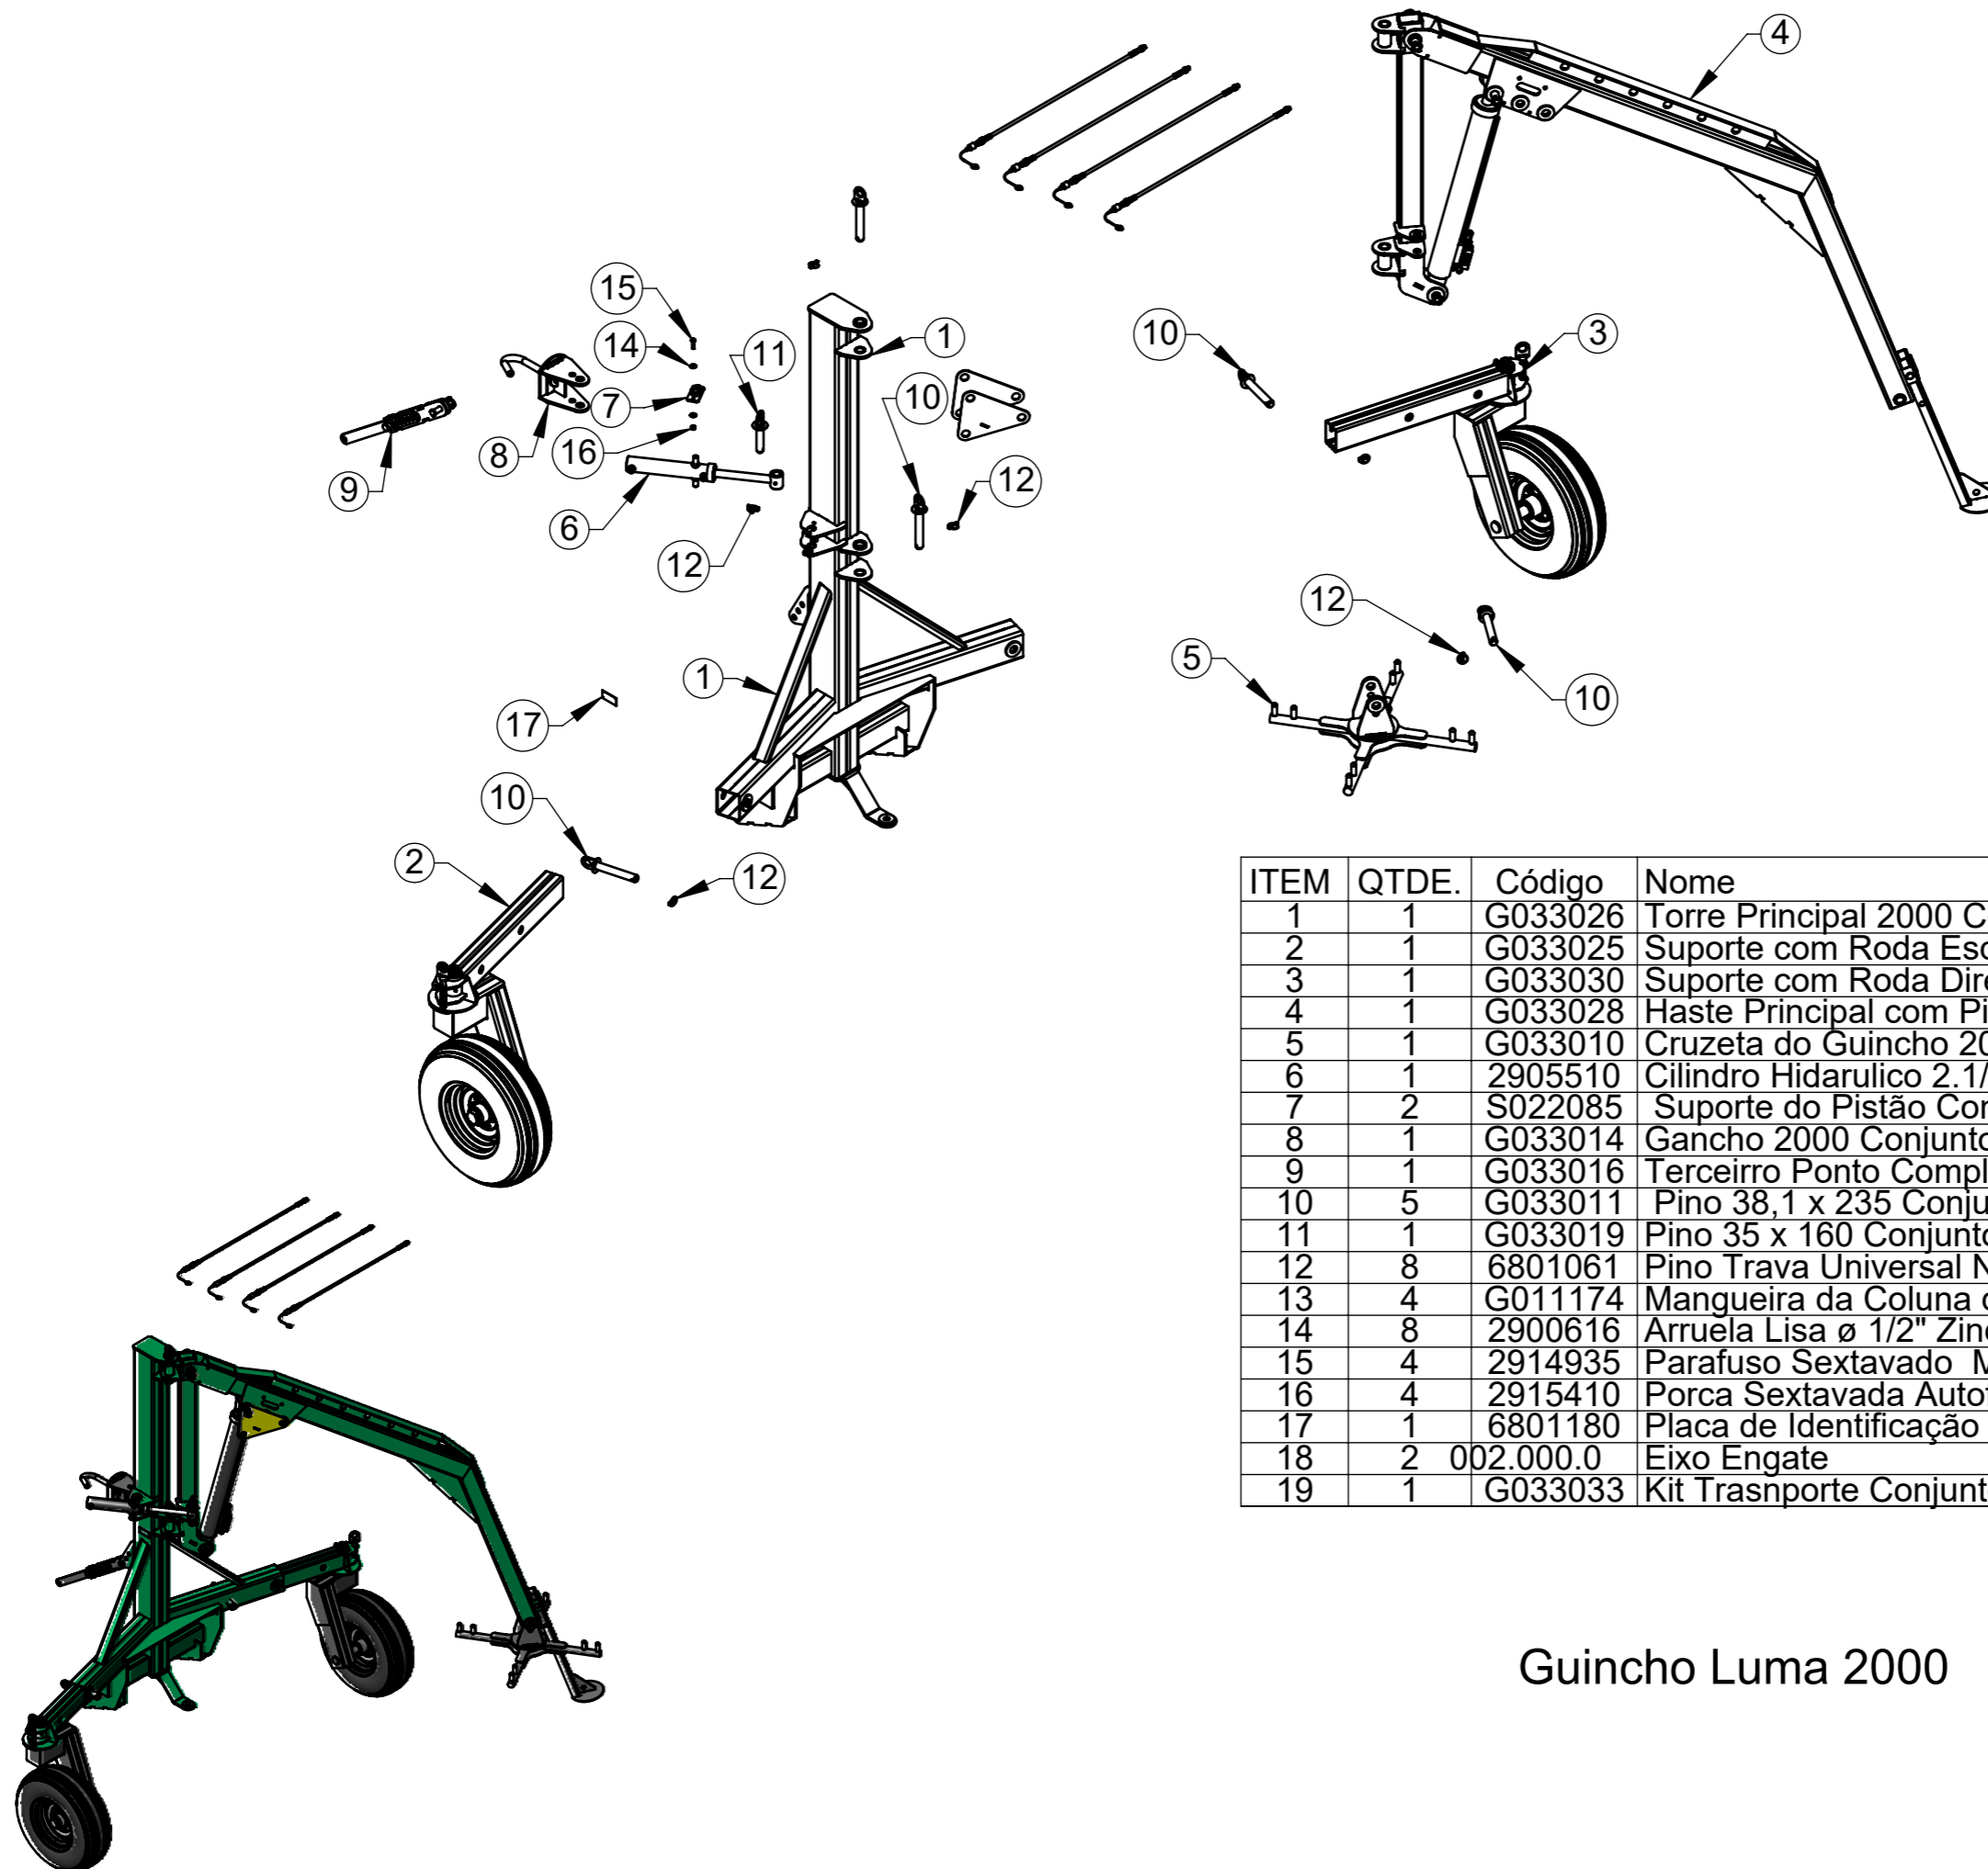

MANUAL DE PEÇAS GUINCHO LUMA 2000

VERSÃO 1
AGO 2022

ITEM	QTDE.	Código	Nome
1	1	G033026	Torre Principal 2000 Conjunto
2	1	G033025	Suporte com Roda Esquerda Conjunto
3	1	G033030	Suporte com Roda Direita Conjunto
4	1	G033028	Haste Principal com Pistão Conjunto
5	1	G033010	Cruzeta do Guincho 2000 Conjunto
6	1	2905510	Cilindro Hidraulico 2.1/2" x 1.1/2" x 275MM
7	2	S022085	Suporte do Pistão Conjunto
8	1	G033014	Gancho 2000 Conjunto
9	1	G033016	Terceiro Ponto Completo
10	5	G033011	Pino 38,1 x 235 Conjunto
11	1	G033019	Pino 35 x 160 Conjunto
12	8	6801061	Pino Trava Universal NTI 1250-C 3/8"
13	4	G011174	Mangueira da Coluna do Guincho Cj
14	8	2900616	Arruela Lisa ø 1/2" Zincada
15	4	2914935	Parafuso Sextavado M12 x 45 DIN 933 8.8 ZN
16	4	2915410	Porca Sextavada Autofr. M12 Classe8 ZN ISO 10511-97
17	1	6801180	Placa de Identificação
18	2	002.000.0	Eixo Engate
19	1	G033033	Kit Trasnporte Conjunto

Guincho Luma 2000

G033900

ITEM	QTDE.	Código	Nome
1	1	6801029	Roda Agricola RB-2593/15801 LB 8LBx15
2	1	2905322	Câmara de Ar AD 1915 p/ Pneu 11L-15
3	1	2905381	Pneu 11L-15-8 MHF Agricola

Roda 11L15 com Camera e Pneu Montados

G033032

ITEM	QTDE.	Código	Nome
1	1	G033023	Braço do Suporte da Roda Conjunto
2	1	G033024	Suporte da Roda Direita Conjunto
3	1	G033032	Roda 11115 com Camera e Pneu Montados
4	1	6801078	Contra-Pino 6 X 50 (1/4 X 2") Conf. NBR 6378-74
5	1	G020137	Arruela da Ponta do Eixo
6	1	6801079	Porca Castelo M30 x 2
7	1	G033029	Pino Trava da Roda
8	1	6801077	Mola da Trava da Roda
9	1	2902504	Graxeira Reta M8 x 1 DIN 71412
10	1	2905225	Pino Elástico Leve 08 x 35
11	1	6801038	Trava 5 x 90 12 a 18mm