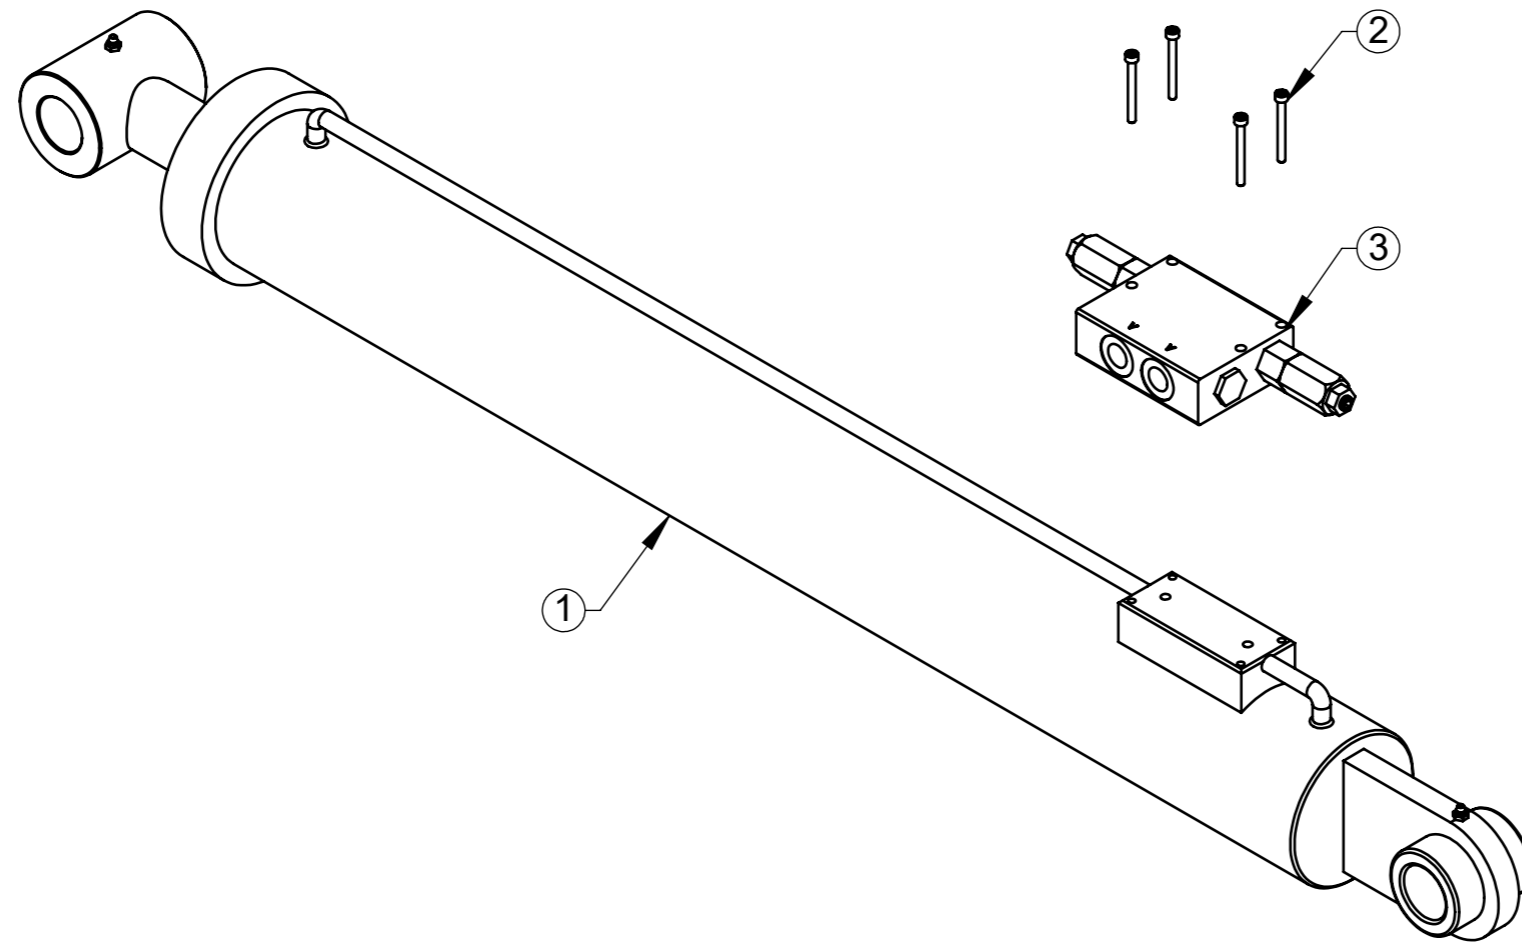

MANUAL DE PEÇAS GUINCHO LUMA 2000

VERSÃO 1
AGO 2022

ITEM	QTDE.	Código	Nome
1	1	G033026	Torre Principal 2000 Conjunto
2	1	G033025	Suporte com Roda Esquerda Conjunto
3	1	G033030	Suporte com Roda Direita Conjunto
4	1	G033028	Haste Principal com Pistão Conjunto
5	1	G033010	Cruzeta do Guincho 2000 Conjunto
6	1	2905510	Cilindro Hidraulico 2.1/2" x 1.1/2" x 275MM
7	2	S022085	Suporte do Pistão Conjunto
8	1	G033014	Gancho 2000 Conjunto
9	1	G033016	Terceiro Ponto Completo
10	5	G033011	Pino 38,1 x 235 Conjunto
11	1	G033019	Pino 35 x 160 Conjunto
12	8	6801061	Pino Trava Universal NTI 1250-C 3/8"
13	4	G011174	Mangueira da Coluna do Guincho Cj
14	8	2900616	Arruela Lisa ø 1/2" Zincada
15	4	2914935	Parafuso Sextavado M12 x 45 DIN 933 8.8 ZN
16	4	2915410	Porca Sextavada Autofr. M12 Classe8 ZN ISO 10511-97
17	1	6801180	Placa de Identificação
18	2	002.000.0	Eixo Engate
19	1	G033033	Kit Trasnporte Conjunto

Haste Principal com Pistão Conjunto

G033028

ITEM	QTDE.	Código	Nome
1	1	G033023	Braço do Suporte da Roda Conjunto
2	1	G033031	Suporte da Roda Esquerda Conjunto
3	1	G033032	Roda 11115 com Camera e Pneu Montados
4	1	6801078	Contra-Pino 6 X 50 (1/4 X 2") Conf. NBR 6378-74
5	1	G020137	Arruela da Ponta do Eixo
6	1	6801079	Porca Castelo M30 x 2
7	1	G033029	Pino Trava da Roda
8	1	6801077	Mola da Trava da Roda
9	1	2902504	Graxeira Reta M8 x 1 DIN 71412
10	1	2905225	Pino Elástico Leve 08 x 35
11	1	6801038	Trava 5 x 90 12 a 18mm

Suporte com Roda Esquerda Conjunto

G033025

ITEM	QTDE.	Código	Nome
1	1	2905509	Cilindro Hidraulico 4" x 2" x 820MM
2	4	2914620	Parafuso Allen com Cabeça M-5 x 50 DIN 912
3	1	2904482	Valvula de Retenção Pilotada Dupla Ref- CD0090