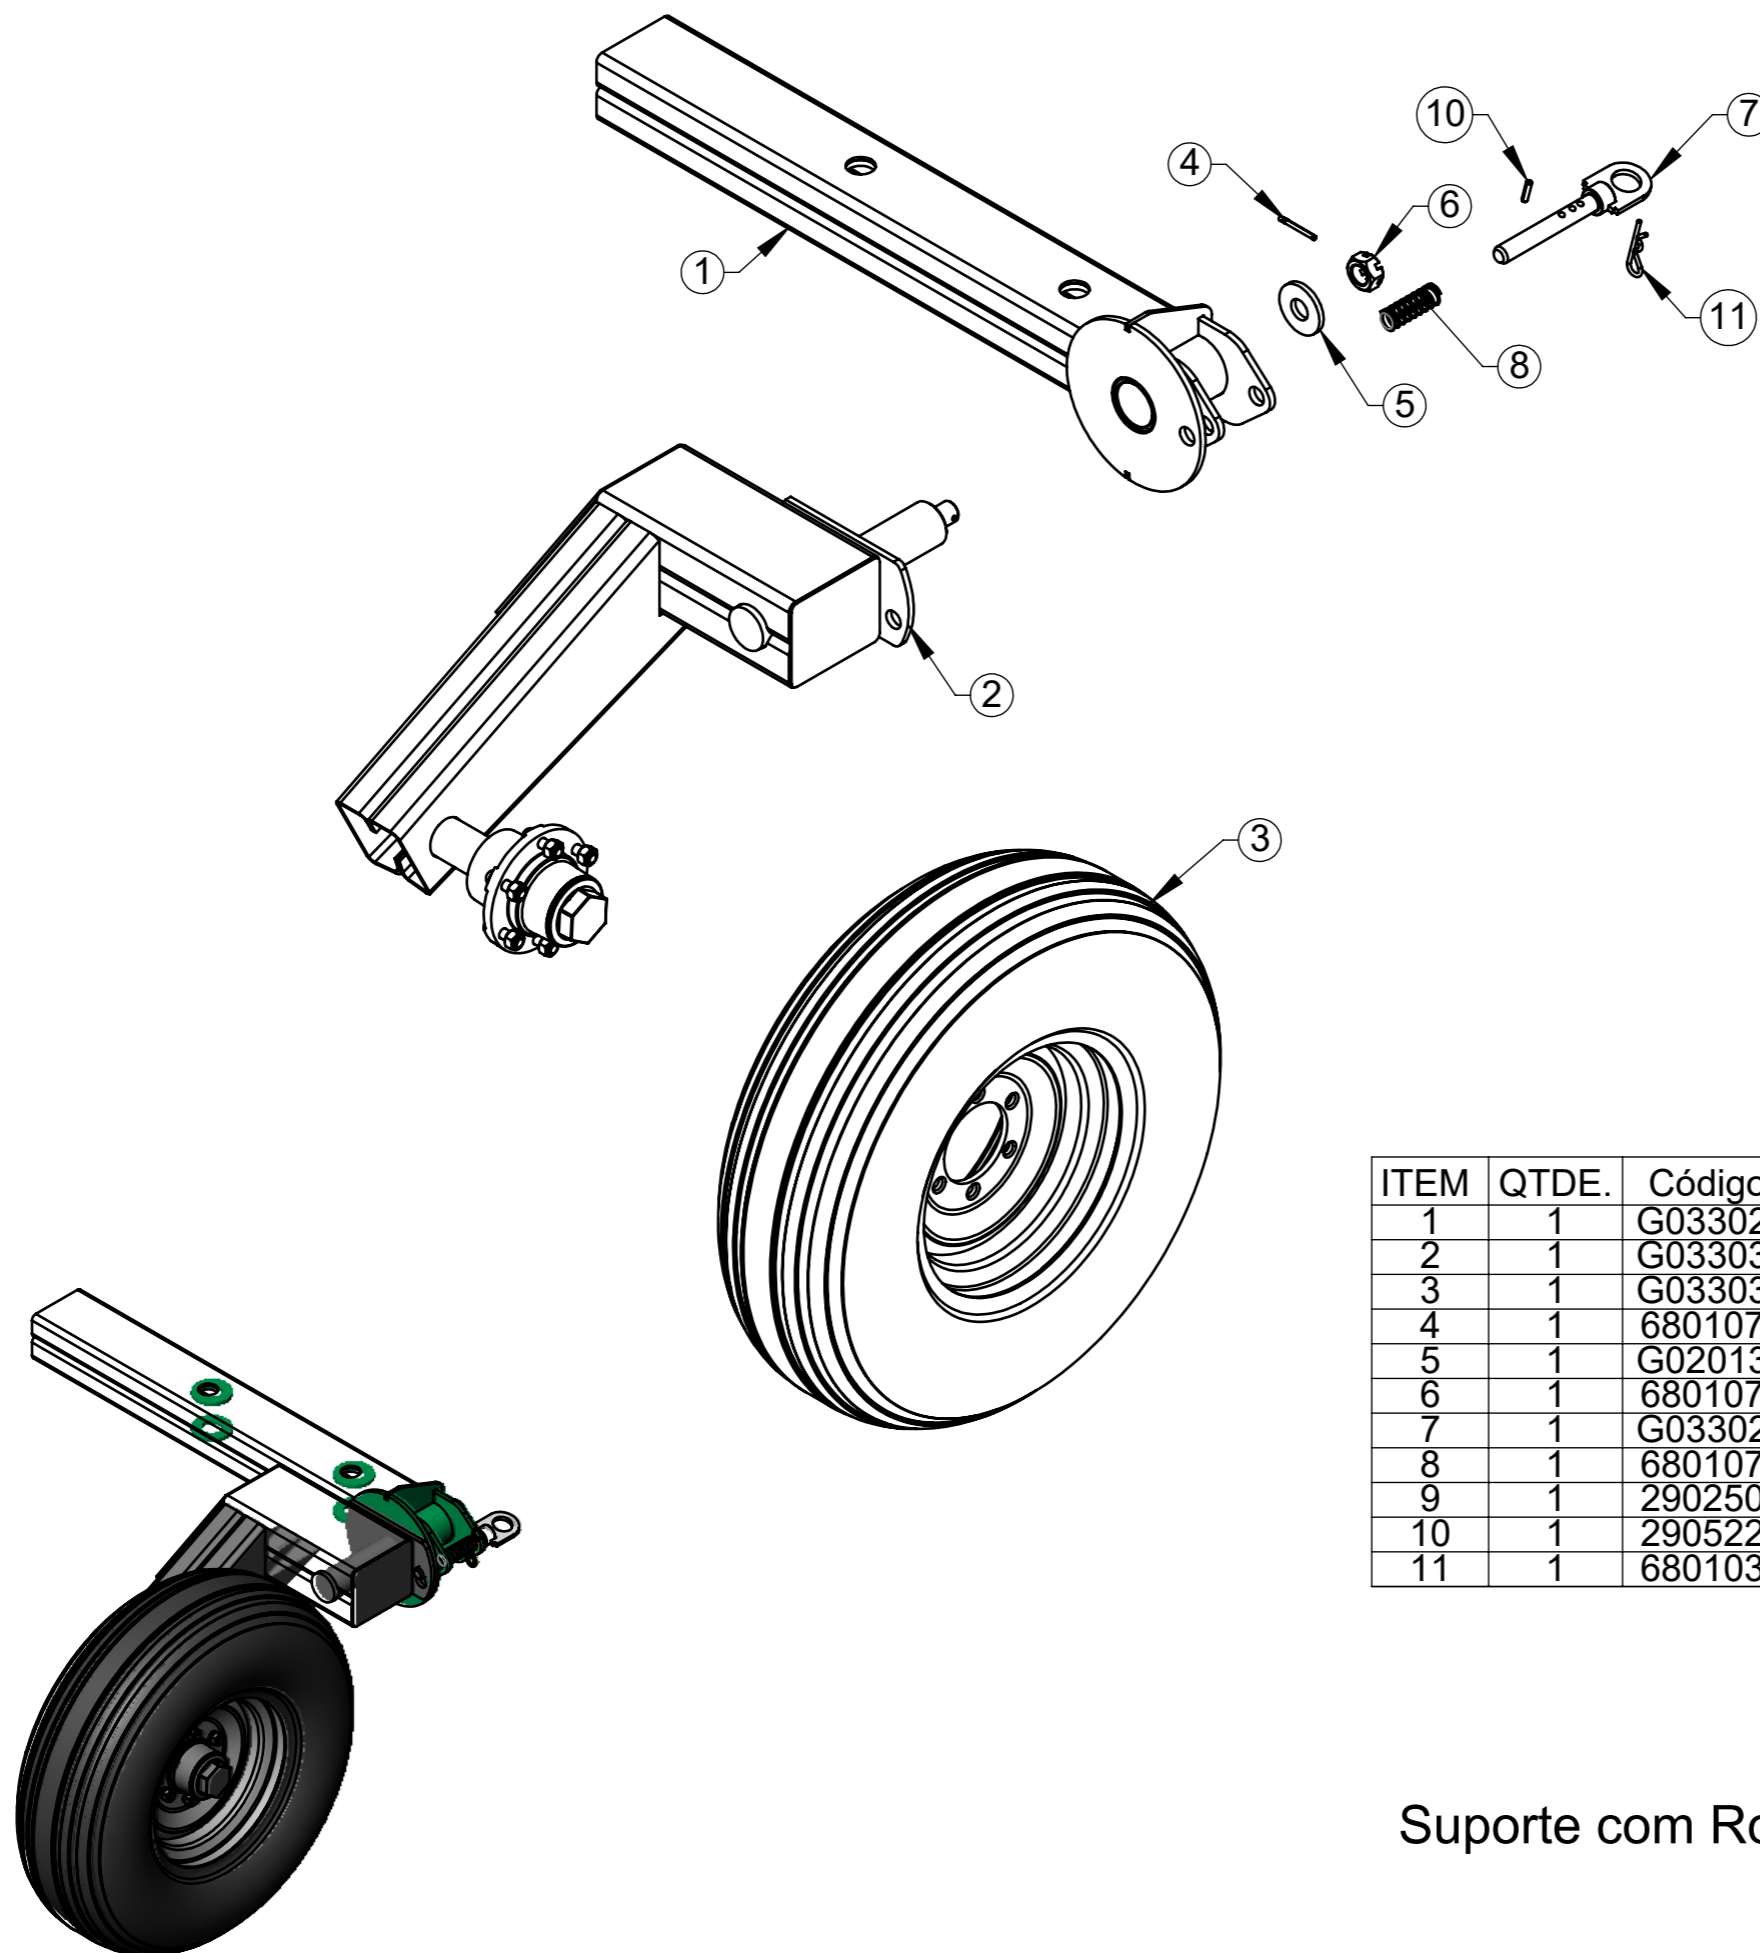

MANUAL DE PEÇAS GUINCHO LUMA 2000

VERSÃO 1
AGO 2022

ITEM	QTDE.	Código	Nome
1	1	G033026	Torre Principal 2000 Conjunto
2	1	G033025	Suporte com Roda Esquerda Conjunto
3	1	G033030	Suporte com Roda Direita Conjunto
4	1	G033028	Haste Principal com Pistão Conjunto
5	1	G033010	Cruzeta do Guincho 2000 Conjunto
6	1	2905510	Cilindro Hidraulico 2.1/2" x 1.1/2" x 275MM
7	2	S022085	Suporte do Pistão Conjunto
8	1	G033014	Gancho 2000 Conjunto
9	1	G033016	Terceiro Ponto Completo
10	5	G033011	Pino 38,1 x 235 Conjunto
11	1	G033019	Pino 35 x 160 Conjunto
12	8	6801061	Pino Trava Universal NTI 1250-C 3/8"
13	4	G011174	Mangueira da Coluna do Guincho Cj
14	8	2900616	Arruela Lisa ø 1/2" Zincada
15	4	2914935	Parafuso Sextavado M12 x 45 DIN 933 8.8 ZN
16	4	2915410	Porca Sextavada Autofr. M12 Classe8 ZN ISO 10511-97
17	1	6801180	Placa de Identificação
18	2	002.000.0	Eixo Engate
19	1	G033033	Kit Trasnporte Conjunto

Suporte com Roda Direita Conjunto

G033030

ITEM	QTDE.	Código	Nome
1	1	G033004	Base Giratoria da Haste Conjunto
2	1	G033021	
3	1	G033005	Haste Principal Conjunto
4	2	G033011	Pino 38,1 x 235 Conjunto
5	1	G033018	Pino 38,1 x 165 Conjunto
6	4	6801061	Pino Trava Universal NTI 1250-C 3/8"
7	4	2902504	Graxeira Reta M8 x 1 DIN 71412
8	1	G033022	Pe´de Apoio 2000 Conjunto
9	1	002.000.0008	Eixo Engate

Haste Principal com Pistão Conjunto

G033028

ITEM	QTDE.	Código	Nome
1	1	G033023	Braço do Suporte da Roda Conjunto
2	1	G033031	Suporte da Roda Esquerda Conjunto
3	1	G033032	Roda 11115 com Camera e Pneu Montados
4	1	6801078	Contra-Pino 6 X 50 (1/4 X 2") Conf. NBR 6378-74
5	1	G020137	Arruela da Ponta do Eixo
6	1	6801079	Porca Castelo M30 x 2
7	1	G033029	Pino Trava da Roda
8	1	6801077	Mola da Trava da Roda
9	1	2902504	Graxeira Reta M8 x 1 DIN 71412
10	1	2905225	Pino Elástico Leve 08 x 35
11	1	6801038	Trava 5 x 90 12 a 18mm