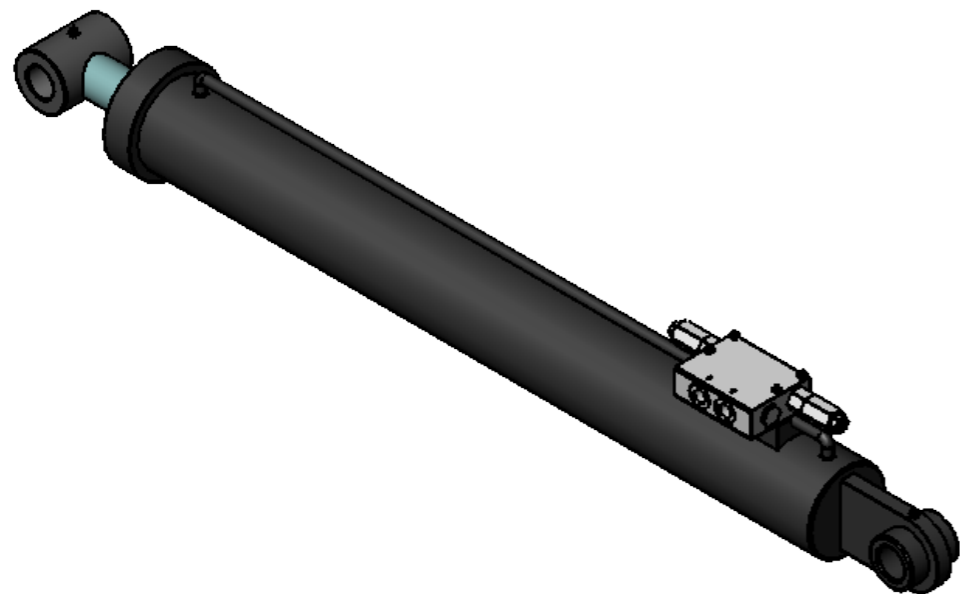

MANUAL DE PEÇAS GUINCHO LUMA 2000

VERSÃO 1
AGO 2022

ITEM	QTDE.	Código	Nome
1	1	G033026	Torre Principal 2000 Conjunto
2	1	G033025	Suporte com Roda Esquerda Conjunto
3	1	G033030	Suporte com Roda Direita Conjunto
4	1	G033028	Haste Principal com Pistão Conjunto
5	1	G033010	Cruzeta do Guincho 2000 Conjunto
6	1	2905510	Cilindro Hidraulico 2.1/2" x 1.1/2" x 275MM
7	2	S022085	Suporte do Pistão Conjunto
8	1	G033014	Gancho 2000 Conjunto
9	1	G033016	Terceiro Ponto Completo
10	5	G033011	Pino 38,1 x 235 Conjunto
11	1	G033019	Pino 35 x 160 Conjunto
12	8	6801061	Pino Trava Universal NTI 1250-C 3/8"
13	4	G011174	Mangueira da Coluna do Guincho Cj
14	8	2900616	Arruela Lisa ø 1/2" Zincada
15	4	2914935	Parafuso Sextavado M12 x 45 DIN 933 8.8 ZN
16	4	2915410	Porca Sextavada Autofr. M12 Classe8 ZN ISO 10511-97
17	1	6801180	Placa de Identificação
18	2	002.000.0	Eixo Engate
19	1	G033033	Kit Trasnporte Conjunto

Haste Principal com Pistão Conjunto

G033028

ITEM	QTDE.	Código	Nome
1	1	G033023	Braço do Suporte da Roda Conjunto
2	1	G033031	Suporte da Roda Esquerda Conjunto
3	1	G033032	Roda 11115 com Camera e Pneu Montados
4	1	6801078	Contra-Pino 6 X 50 (1/4 X 2") Conf. NBR 6378-74
5	1	G020137	Arruela da Ponta do Eixo
6	1	6801079	Porca Castelo M30 x 2
7	1	G033029	Pino Trava da Roda
8	1	6801077	Mola da Trava da Roda
9	1	2902504	Graxeira Reta M8 x 1 DIN 71412
10	1	2905225	Pino Elástico Leve 08 x 35
11	1	6801038	Trava 5 x 90 12 a 18mm

Suporte com Roda Esquerda Conjunto

G033025

ITEM	QTDE.	Código	Nome
1	1	2905509	Cilindro Hidraulico 4" x 2" x 820MM
2	4	2914620	Parafuso Allen com Cabeça M-5 x 50 DIN 912
3	1	2904482	Valvula de Retenção Pilotada Dupla Ref- CD0090