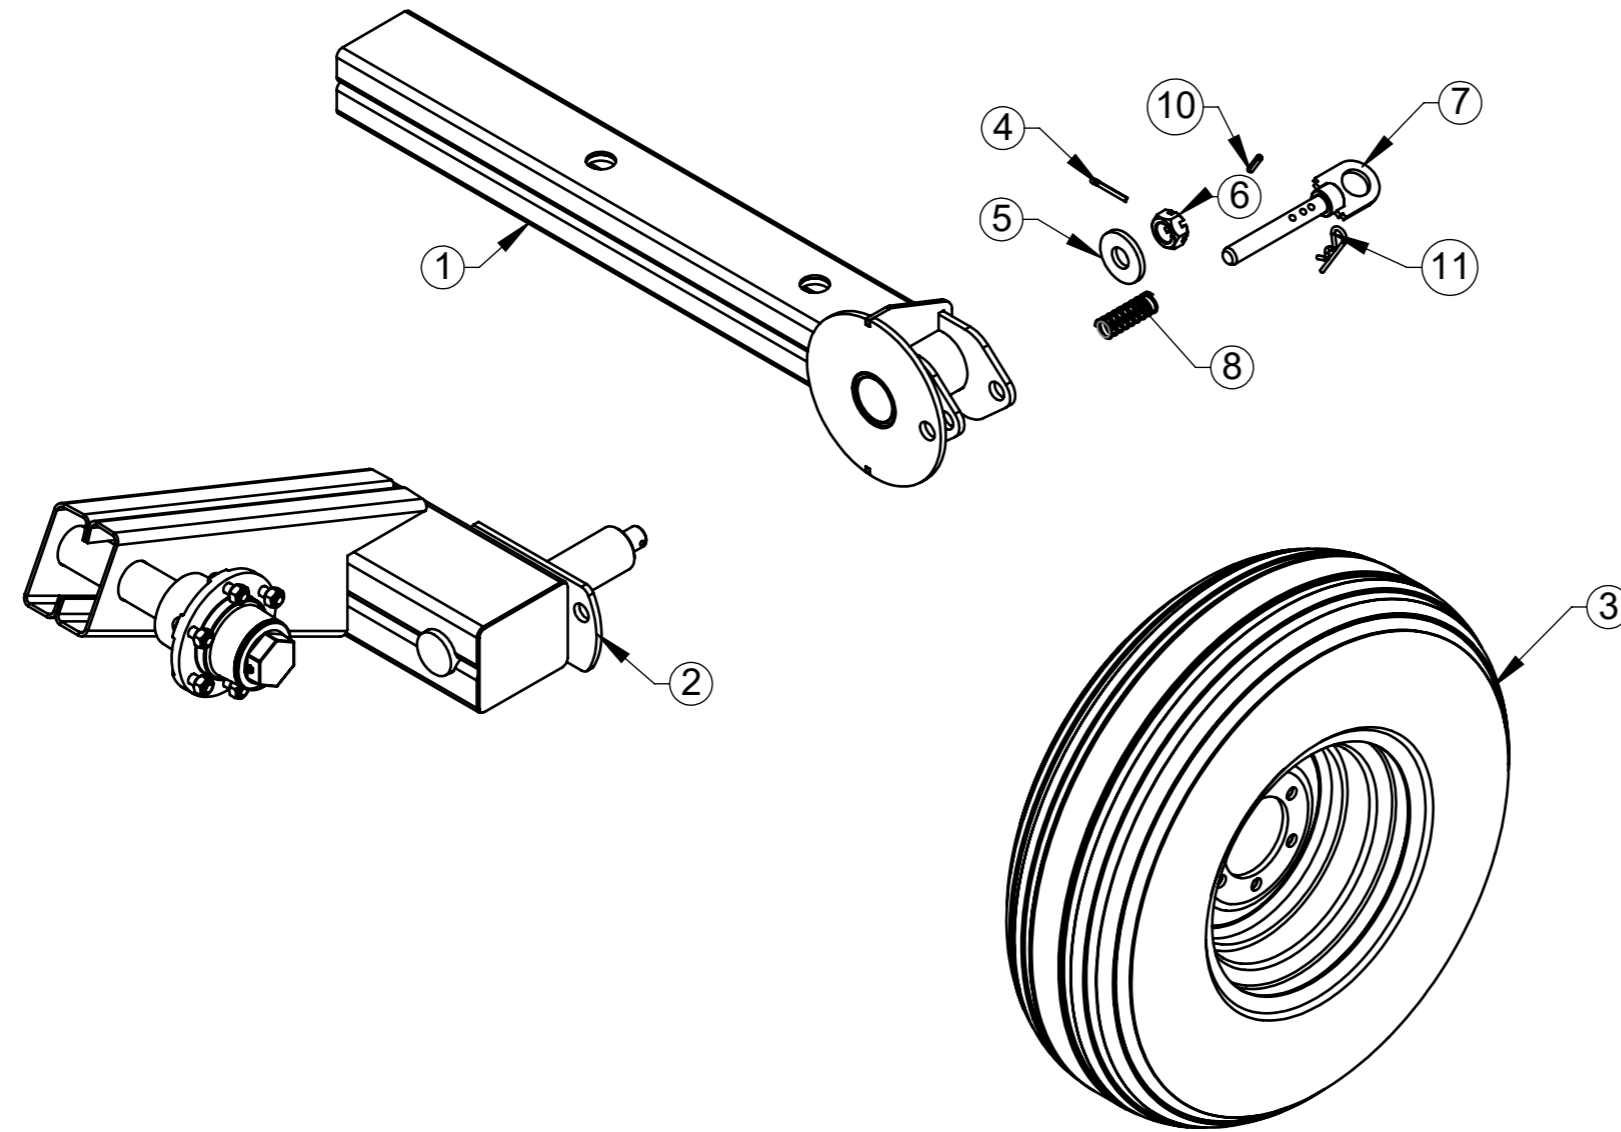

MANUAL DE PEÇAS GUINCHO LUMA 2000

VERSÃO 1
AGO 2022

ITEM	QTDE.	Código	Nome
1	1	G033026	Torre Principal 2000 Conjunto
2	1	G033025	Suporte com Roda Esquerda Conjunto
3	1	G033030	Suporte com Roda Direita Conjunto
4	1	G033028	Haste Principal com Pistão Conjunto
5	1	G033010	Cruzeta do Guincho 2000 Conjunto
6	1	2905510	Cilindro Hidraulico 2.1/2" x 1.1/2" x 275MM
7	2	S022085	Suporte do Pistão Conjunto
8	1	G033014	Gancho 2000 Conjunto
9	1	G033016	Terceiro Ponto Completo
10	5	G033011	Pino 38,1 x 235 Conjunto
11	1	G033019	Pino 35 x 160 Conjunto
12	8	6801061	Pino Trava Universal NTI 1250-C 3/8"
13	4	G011174	Mangueira da Coluna do Guincho Cj
14	8	2900616	Arruela Lisa ø 1/2" Zincada
15	4	2914935	Parafuso Sextavado M12 x 45 DIN 933 8.8 ZN
16	4	2915410	Porca Sextavada Autofr. M12 Classe8 ZN ISO 10511-97
17	1	6801180	Placa de Identificação
18	2	002.000.0	Eixo Engate
19	1	G033033	Kit Trasnporte Conjunto

Guincho Luma 2000

G033900

ITEM	QTDE.	Código	Nome
1	1	6801029	Roda Agricola RB-2593/15801 LB 8LBx15
2	1	2905322	Câmara de Ar AD 1915 p/ Pneu 11L-15
3	1	2905381	Pneu 11L-15-8 MHF Agricola

Roda 11L15 com Camera e Pneu Montados

G033032

ITEM	QTDE.	Código	Nome
1	1	G033023	Braço do Suporte da Roda Conjunto
2	1	G033024	Suporte da Roda Direita Conjunto
3	1	G033032	Roda 11115 com Camera e Pneu Montados
4	1	6801078	Contra-Pino 6 X 50 (1/4 X 2") Conf. NBR 6378-74
5	1	G020137	Arruela da Ponta do Eixo
6	1	6801079	Porca Castelo M30 x 2
7	1	G033029	Pino Trava da Roda
8	1	6801077	Mola da Trava da Roda
9	1	2902504	Graxeira Reta M8 x 1 DIN 71412
10	1	2905225	Pino Elástico Leve 08 x 35
11	1	6801038	Trava 5 x 90 12 a 18mm