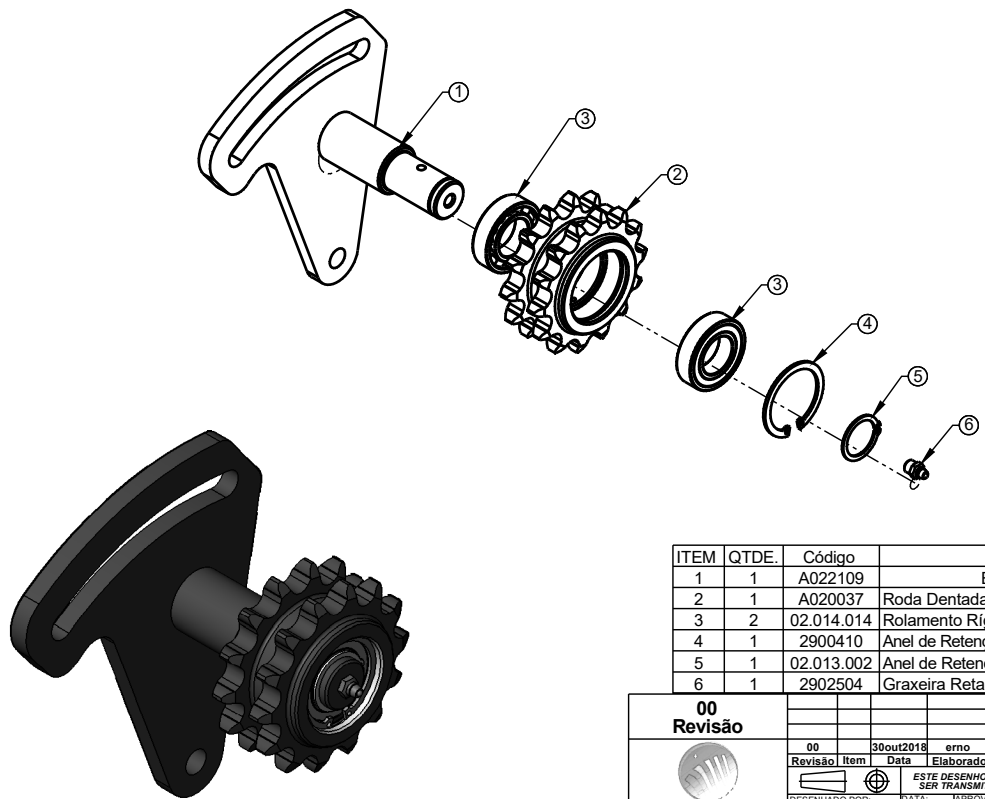

TENDO DÚVIDAS NÃO ADIVINHE, PERGUNTE.

TOLERÂNCIA NÃO
ESPECIFICADA VIDE
ET(6) - 005

ITEM	QTDE.	Código	Nome
1	1	A022109	Esticador Conjunto
2	1	A020037	Roda Dentada Dupla Z14
3	2	02.014.014	Rolamento Rígido de Esfera 6005 Z
4	1	2900410	Anel de Retenção Ø47 x 1,75mm NBR 10097-88
5	1	02.013.002	Anel de Retenção E-25 x 1,2mm NBR 10096-88
6	1	2902504	Graxeira Reta M8 x 1 DIN 71412

00				Revisão			
Revisão	Item	Data	Elaborado	CLP	Item Novo	Modificação	
00		30out2018	erno				
DESENHADO POR: emo DATA: 08jan2019 APROVADO POR: Edmilson DATA: PESO LIQ.: 2,62 Kg							
MATERIAL: SWCAD				Vide Desenho		CÓDIGO DO MATERIAL:	
Proibido Alteração Manual				NOME: Esticador Montado		CÓDIGO: A022111	

LUMA Tratamentos Agrícolas

SWCAD
Proibido Alteração Manual

ESTE DESENHO E AS INFORMAÇÕES NELE CONTIDAS SÓ PODEM SER TRANSMITIDAS A TERCEIROS SOB NOSSA AUTORIZAÇÃO.

MATERIAL: SWCAD
Vide Desenho
NOME: Esticador Montado
CÓDIGO DO MATERIAL:
CÓDIGO: A022111