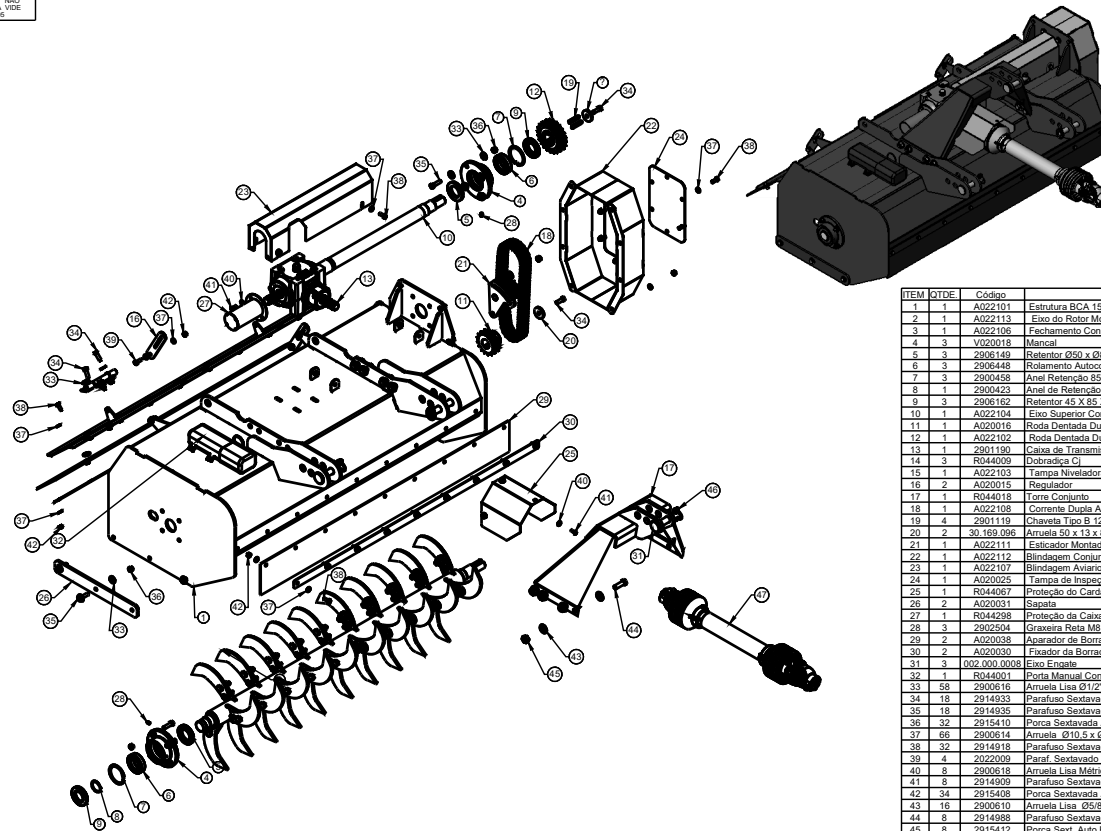

TENDO DÚVIDAS NÃO ADIVINHE, PERGUNTE.